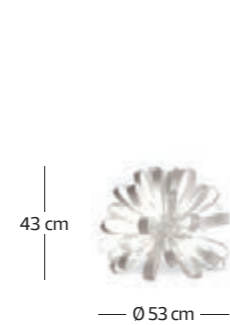

art. M'ama non m'ama 46A96
6 x max 42 W
E14

IP 20 CE F