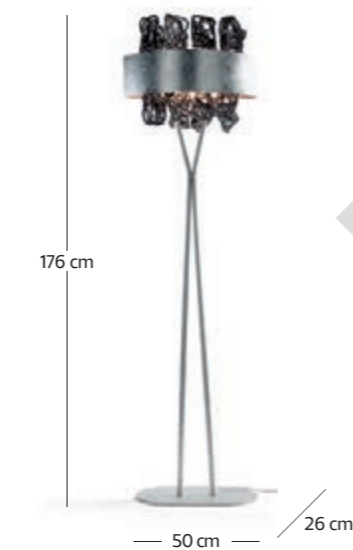

IP 20 CE F

LAMPADE DA PARETE / WALL LAMPS

art. Fantasia 351450
1 x max 100 W
R7S 78

IP 20 CE F

art. Fantasia 351451
1 x max 100 W
R7S 78

IP 20 CE F

LAMPADE DA TERRA / FLOOR LAMPS

art. Fantasia 35145
2 x max 100 W
R7S 78