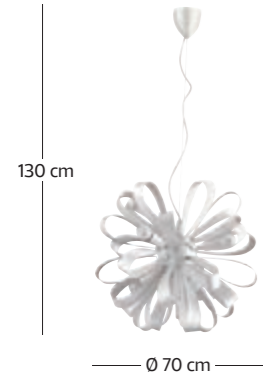

M'ama non m'ama

design Aldo Bruno e Arianna Teardo

LAMPADE SOSPESE / SUSPENSION LAMPS

art. M'ama non m'ama 4688
8 x max 42 W
E14

IP 20 CE F