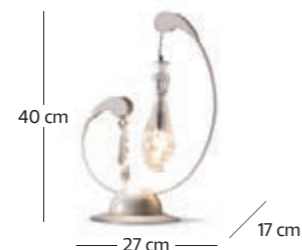

art. Starry 5311
1 x max 40 W G9
1 LED 1,5 W G4

IP 20 CE F

LAMPADE DA TAVOLO / TABLE LAMPS

art. Starry 53A42
2 x max 40 W G9
1 LED 1,5 W G4

IP 20 CE F

art. Starry 53A43
1 x max 40 W G9
1 LED 1,5 W G4

IP 20 CE F