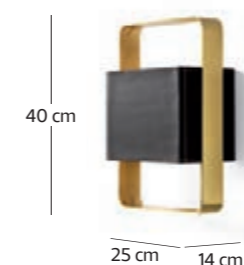

art. Contessa A30
2 x max 53 W
E27

IP 30 CE F