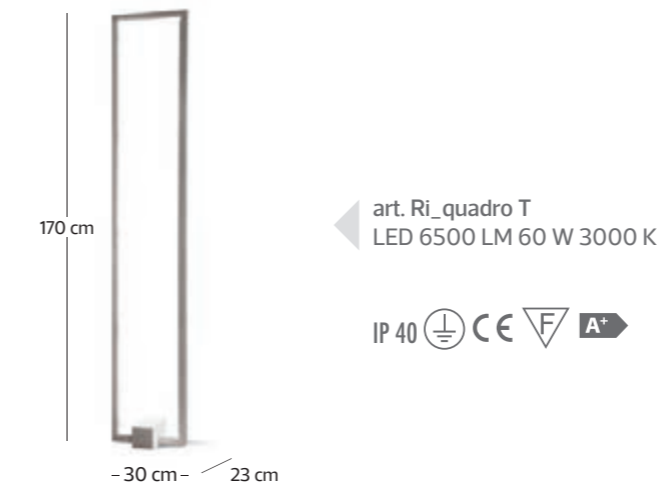

▲ art. Ri_quadro A40
lampada da parete / wall lamp

◀ art. Ri_quadro A40-2
lampada da parete / wall lamp

art. Ri_quadro A7
lampada da parete / wall lamp

▲
art. Ri_quadro LG
lampada da tavolo / table lamp

▲
art. Ri_quadro LP
lampada da tavolo / table lamp

art. Ri_quadro T
lampada da terra / floor lamp

Ri_quadro

design Aldo Bruno e Arianna Teardo

LAMPADE SOSPESE / SUSPENSION LAMPS

art. Ri_quadro S1
LED 2500 LM 21 W 3000 K

IP 40

art. Ri_quadro S2
LED 5000 LM 42 W 3000 K

IP 40

LAMPADE DA PARETE / WALL LAMPS

art. Ri_quadro A7
LED 2x600 LM 9 W 3000 K

IP 40

LAMPADE DA TAVOLO / TABLE LAMPS

art. Ri_quadro LG
LED 2250 LM 20 W 3000 K

IP 40

art. Ri_quadro LP
LED 1260 LM 12 W 3000 K

IP 40

LAMPADE DA TERRA / FLOOR LAMPS

art. Ri_quadro T
LED 6500 LM 60 W 3000 K

IP 40

LAMPADE DA PARETE / WALL LAMPS

art. Ri_quadro A40-2
LED 3510 LM 32 W 3000 K

IP 40

art. Ri_quadro A40
LED 2250 LM 20 W 3000 K