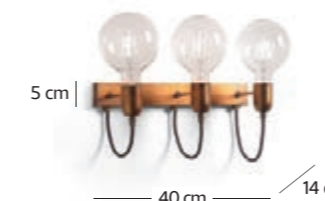

art. Bolle BLL/A3
3 x max 42 W
E27

IP 20