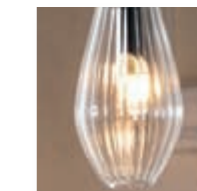

VETRI / GLASS

VETRO BOROSILICATO TRASPARENTE RIGATO
TRANSPARENT RIBBED BOROSILICATO GLASS