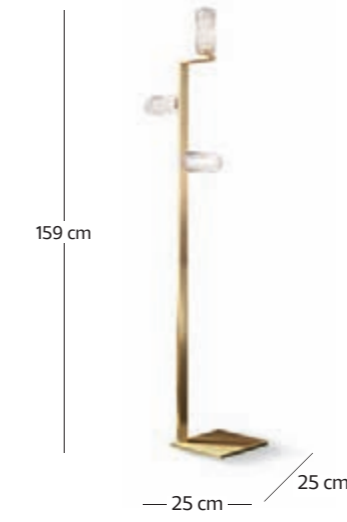

art. Akira TC
3 x max 42 W
E14

IP 20 CE F