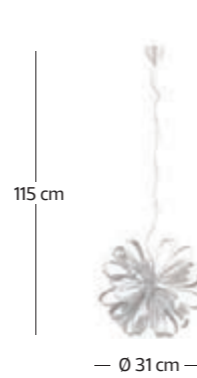

LAMPADE SOSPESE / SUSPENSION LAMPS

art. M'ama non m'ama 4688
8 x max 42 W
E14

IP 20 CE F

art. M'ama non m'ama 4686
6 x max 42 W
E14

IP 20 CE F

art. M'ama non m'ama 4685
5 x max 40 W
G9

IP 20 CE F

LAMPADE DA PARETE / WALL LAMPS