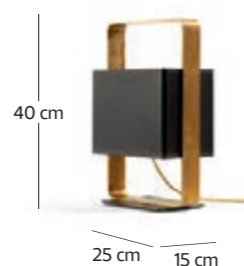

art. Contessa S50
4 x max 53 W
E27

IP 20 CE F

LAMPADE DA TERRA / FLOOR LAMPS

art. Contessa T
2 x max 53 W
E27

IP 20 CE F

LAMPADE DA TAVOLO / TABLE LAMPS

art. Contessa L35
1 x max 53 W
E27

IP 20 CE F