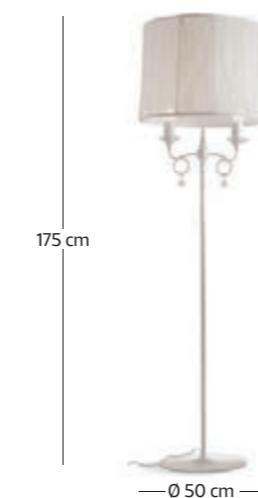

LAMPADE DA TERRA / FLOOR LAMPS

art. Paris 40151
2 x max 53 W
E27

IP 20