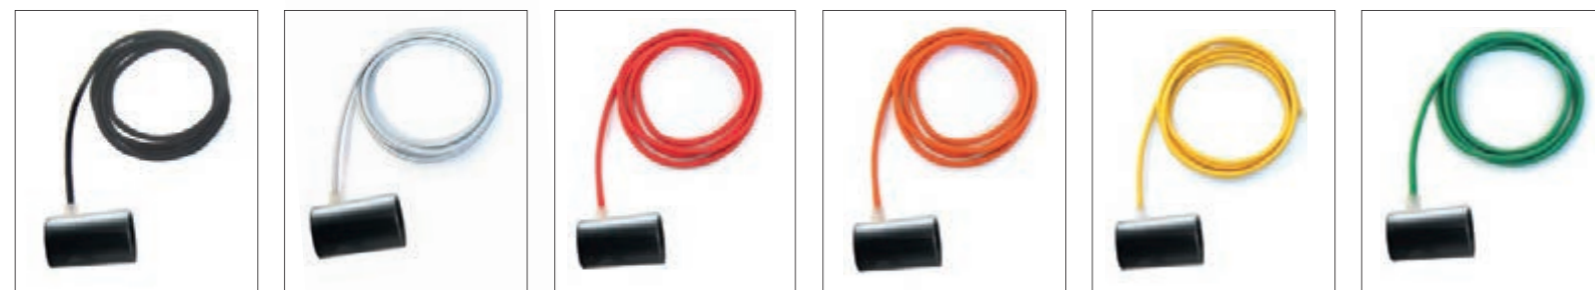

69 N   70 G   71 R   72 A   73 Y   74 V