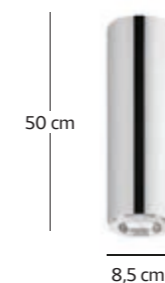

art. Planet P 50
1 x GU. 10 Max 50 W

IP 20