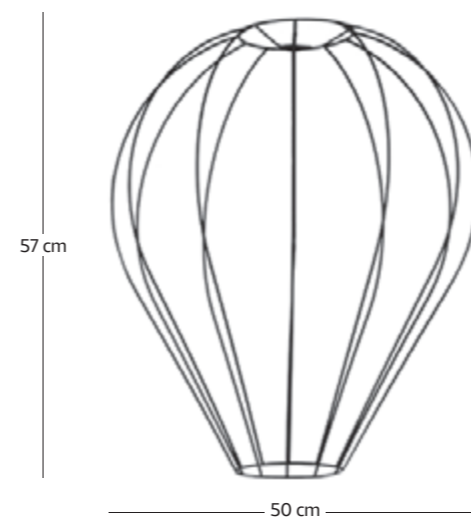

Habillé

per Bolle

STRUTTURA LAMPADE SOSPESE / SUSPENSION LAMP FRAMES

art. Habillé ZUCCA 50
telaio zucca / pumpkin frame

art. Habillé ZUCCA 35
telaio zucca / pumpkin frame

art. Habillé MONGOLFIERA 50
telaio mongolfiera / hot air balloon frame