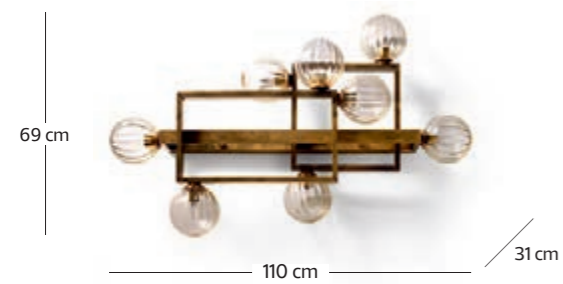

LAMPADE DA PARETE / WALL LAMPS

art. Akira AS
8 x max 42 W
E14

IP 20 CE F