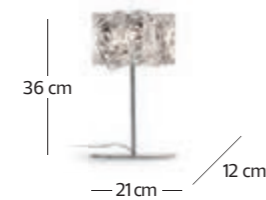

IP 20 CE F

LAMPADE SOSPESE / SUSPENSION LAMPS

art. Fantasia 358232
3 x max 53 W
E27

IP 20 CE F

LAMPADE DA TAVOLO / TABLE LAMPS

art. Fantasia 35A956
2 x max 60 W
R7S 78

IP 20 CE F

art. Fantasia 35A957
1 x max 60 W
G9