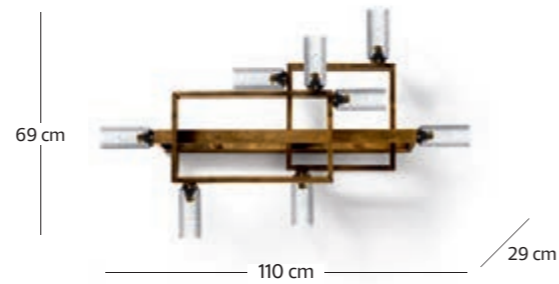

IP 20 CE F

art. Akira LP TRAV
1 x max 42 W
E14

IP 20 CE F

LAMPADE DA PARETE / WALL LAMPS

art. Akira AS
8 x max 42 W
E14

IP 20 CE F

art. Akira AC
8 x max 42 W
E14

IP 20 CE F