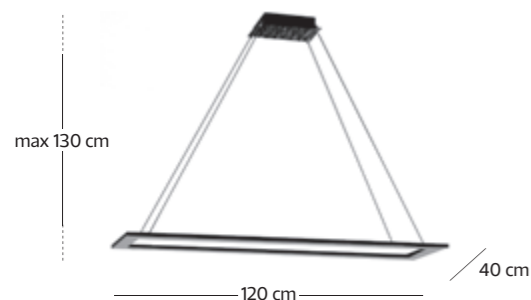

Klaq sistema componibile struttura + cavo + lampada modular system frame + cable + lamp

STRUTTURA LAMPADE SOPESE / SUSPENSION LAMP FRAMES

art. KLAQ S 120
telaio altezza regolabile / frame with adjustable height
max 12 cablaggi CP 200 / max 12 cables CP 200