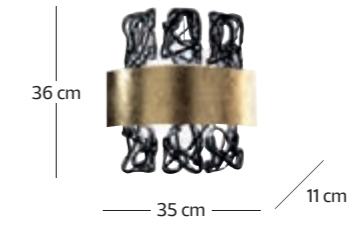

art. Fantasia 351451
1 x max 100 W
R7S 78

IP 20 CE F