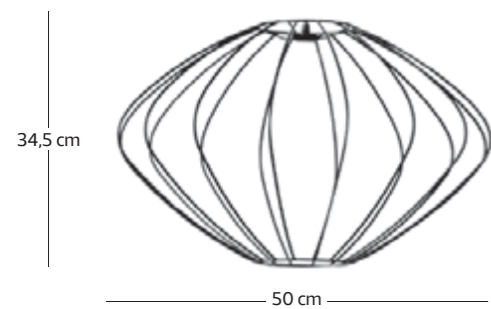

Habillé

per Bolle

STRUTTURA LAMPADE SOSPESE / SUSPENSION LAMP FRAMES

art. Habillé ZUCCA 50
telaio zucca / pumpkin frame