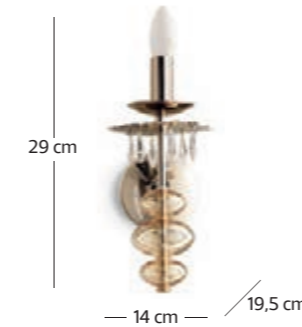

LAMPADE DA PARETE / WALL LAMPS