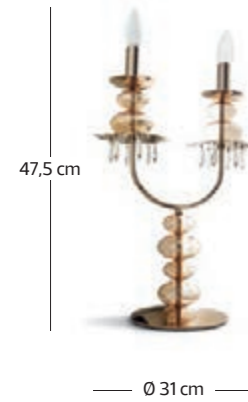

Bolle di Sapone

design Federica Suman

LAMPADE DA TAVOLO / TABLE LAMPS