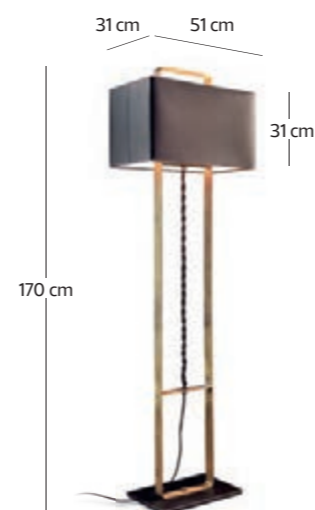

LAMPADE DA TERRA / FLOOR LAMPS

art. Contessa T
2 x max 53 W
E27

IP 20 CE F