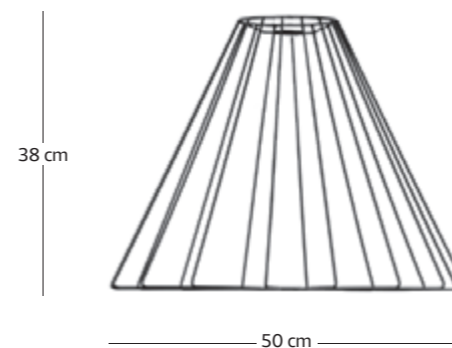

art. Habillé ABETE 50
telaio abete / pine frame