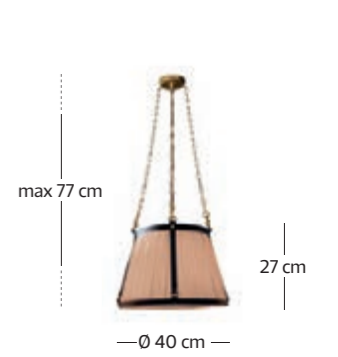

Selleria

design Paola Annunziata

LAMPADE SOSPESE / SUSPENSION LAMPS

art. Selleria S 60 IN
3 x max 42 W
E27

IP 20

art. Selleria S 50 IN
1 x max 42 W
E27

IP 20

art. Selleria S 40 IN
1 x max 42 W
E27