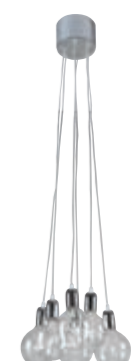

BLL/DEC PA/TR
Gancio per decentro in policarbonato trasparente
Hook for decentralised light fitting in transparent polycarbonate

LAMPADE SOSEPE / SUSPENSION LAMPS

art. Bolle BLL S12
IP 20

art. Bolle BLL S9
IP 20