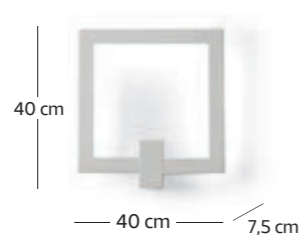

IP 40

LAMPADE DA TERRA / FLOOR LAMPS

art. Ri_quadro T
LED 6500 LM 60 W 3000 K

IP 40

LAMPADE DA PARETE / WALL LAMPS

art. Ri_quadro A40-2
LED 3510 LM 32 W 3000 K

IP 40

art. Ri_quadro A40
LED 2250 LM 20 W 3000 K