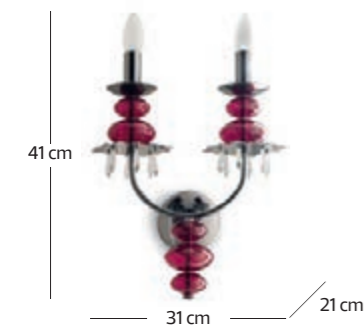

LAMPADE DA PARETE / WALL LAMPS

art. Bolle di Sapone 4512
(senza paralumi / without shades)
2 x max 42 W
E14
IP 20

art. Bolle di Sapone 4512 P
(con paralumi / with shades)
2 x max 42 W
E14
IP 20

FINITURE STRUTTURA / FRAME FINISHES

BP
LACCATO BIANCO PERLA

OB
BAGNO ORO BIANCO

NIK
NICHEL NERO

P
Organza Bianca su Argento
White Pleated Organza on Silver PVC
Rifiniture Filo Strass / Strass Wire

VETRI / GLASS

AMBRA

ROSSO RUBINO

TRASPARENTE