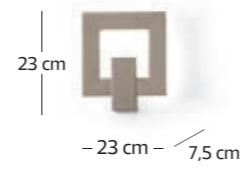

art. Ri_quadro A420
LED 1260 LM 12 W 3000 K