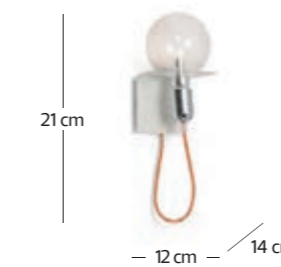

art. Bolle BLL S6
IP 20

LAMPADE DA TAVOLO / TABLE LAMPS

art. Bolle BLL/LP
1 x max 28 W
E27

IP 20

LAMPADE DA PARETE / WALL LAMPS

art. Bolle BLL/A50
1 x max 28 W
E27

IP 20

FINITURE STRUTTURA / FRAME FINISHES