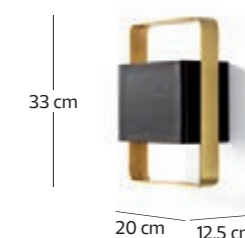

LAMPADE DA PARETE / WALL LAMPS

art. Contessa A35
2 x max 53 W
E27

IP 30 CE F

art. Contessa A30
2 x max 53 W
E27

IP 30 CE F

art. Contessa A25
2 x max 53 W
E27

IP 30 CE F

LAMPADE SOSEPE / SUSPENSION LAMPS