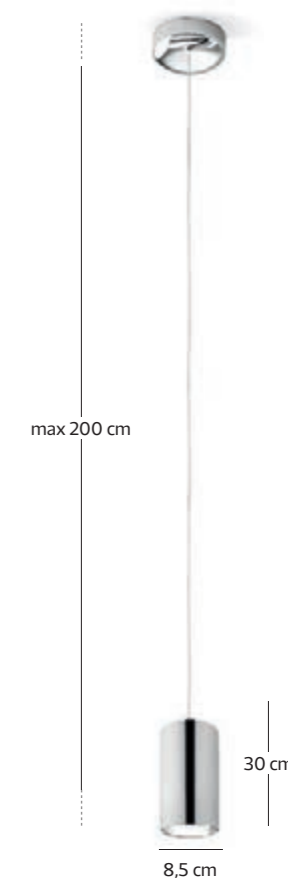

Art. Planet P 10/30/50/80
lampada sospesa / suspension lamp

LAMPADE SOSPESE / SUSPENSION LAMPS

art. Planet S 80
1 x GU. 10 Max 50 W

IP 20   

art. Planet S 50
1 x GU. 10 Max 50 W

IP 20   

art. Planet S 30
1 x GU. 10 Max 30 W