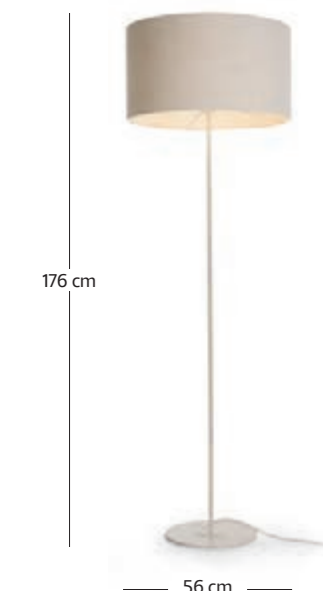

LAMPADE DA TERRA / FLOOR LAMPS