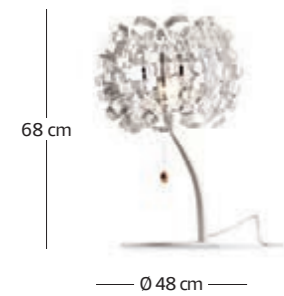

IP 20

LAMPADE SOSPESE / SUSPENSION LAMPS

art. Meteora 55840
1 x max 53 W
E27

IP 20

LAMPADE DA TERRA / FLOOR LAMPS

art. Meteora 55100
6 x max 53 W
E27

IP 20

LAMPADE DA TAVOLO / TABLE LAMPS