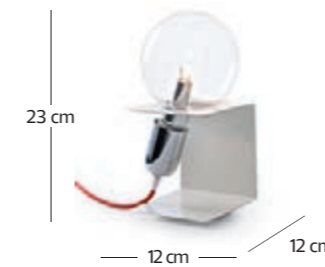

art. Bolle BLL/LP
1 x max 28 W
E27

IP 20

LAMPADE DA PARETE / WALL LAMPS