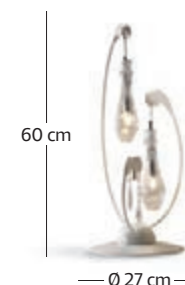

LAMPADE DA TAVOLO / TABLE LAMPS

art. Starry 53A42
2 x max 40 W G9
1 LED 1,5 W G4

IP 20 CE F