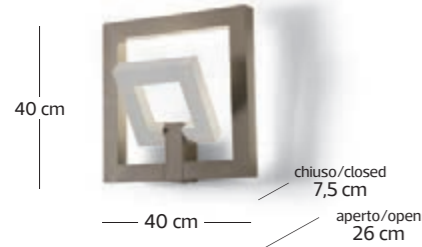

IP 40

LAMPADE DA TERRA / FLOOR LAMPS

art. Ri_quadro T
LED 6500 LM 60 W 3000 K

IP 40

LAMPADE DA PARETE / WALL LAMPS

art. Ri_quadro A40-2
LED 3510 LM 32 W 3000 K

IP 40

art. Ri_quadro A40
LED 2250 LM 20 W 3000 K