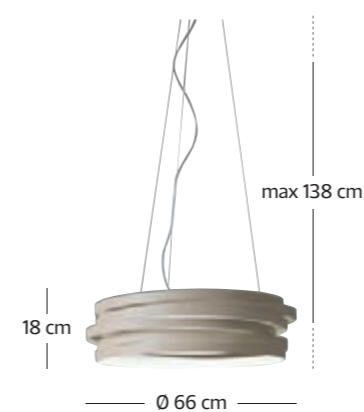

Ri_giro

design Aldo Bruno e Arianna Teardo

LAMPADE SOSPESE / SUSPENSION LAMPS

art. Ri_giro S60
3 x max 42 W
E27

IP 20

art. Ri_giro S60 LED
LED 1 x 2100 LM 12,6 W 3000 K
driver dimmerabile incluso
dimnable driver included

IP 41