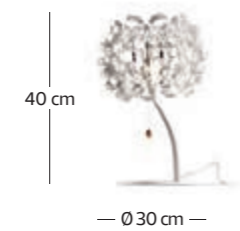

art. Meteora 55A46
1 x max 53 W
E27

IP 20