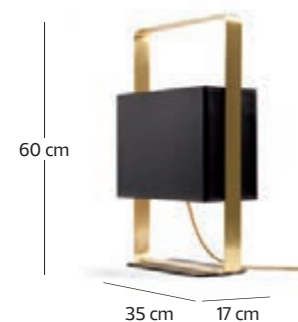

art. Contessa S50
4 x max 53 W
E27

IP 20 CE F

LAMPADE DA TERRA / FLOOR LAMPS

art. Contessa T
2 x max 53 W
E27

IP 20 CE F

LAMPADE DA TAVOLO / TABLE LAMPS

art. Contessa L35
1 x max 53 W
E27

IP 20 CE F