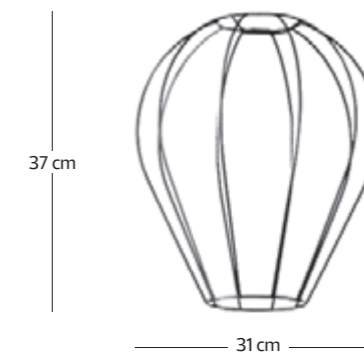

Habillé

per Bolle

STRUTTURA LAMPADE SOSPESE / SUSPENSION LAMP FRAMES

art. Habillé ZUCCA 50
telaio zucca / pumpkin frame

art. Habillé ZUCCA 35
telaio zucca / pumpkin frame

art. Habillé MONGOLFIERA 50
telaio mongolfiera / hot air balloon frame