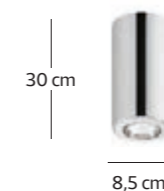

IP 20   

LAMPADE SOSPESE / SUSPENSION LAMPS

art. Planet P 80
1 x GU. 10 Max 50 W

IP 20   

art. Planet P 50
1 x GU. 10 Max 50 W

IP 20   

art. Planet P 30
1 x GU. 10 Max 50 W

IP 20   