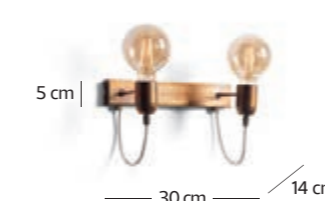

art. Bolle BLL/A2
2 x max 42 W
E27

IP 20