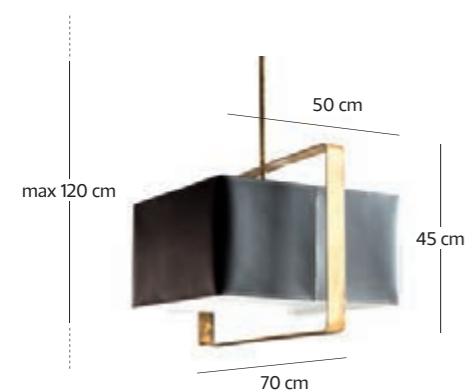

LAMPADE DA PARETE / WALL LAMPS

art. Contessa A35
2 x max 53 W
E27

IP 30 CE F

art. Contessa A30
2 x max 53 W
E27

IP 30 CE F

art. Contessa A25
2 x max 53 W
E27

IP 30 CE F

LAMPADE SOSEPE / SUSPENSION LAMPS