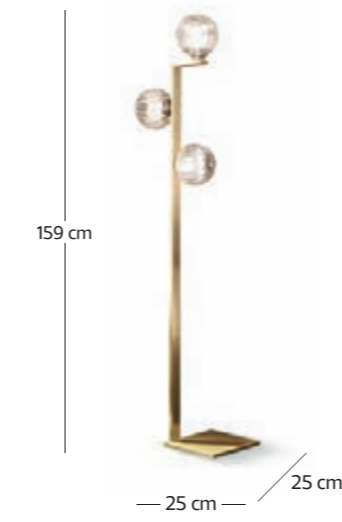

LAMPADE DA TERRA / FLOOR LAMPS

art. Akira TS
3 x max 42 W
E14

IP 20 CE F