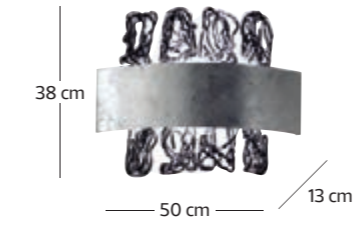

LAMPADE DA PARETE / WALL LAMPS

art. Fantasia 351450
1 x max 100 W
R7S 78

IP 20 CE F