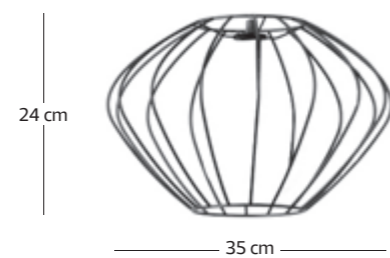

art. Habillé ZUCCA 35
telaio zucca / pumpkin frame