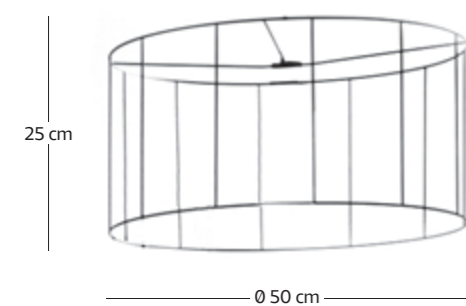

Habillé

per Bolle

STRUTTURA LAMPADE SOSPESE / SUSPENSION LAMP FRAMES

art. Habillé CILINDRO 35
telaio cilindro / cylinder frame

art. Habillé ABETE 50
telaio abete / pine frame

art. Habillé ABETE 35
telaio abete / pine frame

MONTATURA PER TELAIO HABILÉ CON CAVO 200 CM
CEILING MOUNT FOR HABILÉ FRAME WITH 200 CM-CABLE

art. HABILÉ MS
1 x max 42 W
E27

IP 20

FINITURA METALLO / METAL FINISH

NO
NERO OPACO