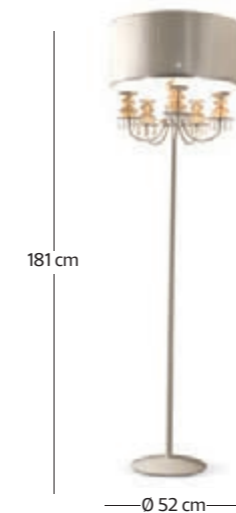

LAMPADE DA TERRA / FLOOR LAMPS

art. Bolle di Sapone 45157 P
(con paralumi / with shades)
5 x max 42 W
E14
IP 20