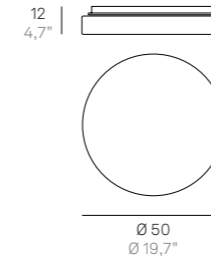

## Parete-soffitto / Wall-ceiling

**LED 2700-4000K** su richiesta / on request