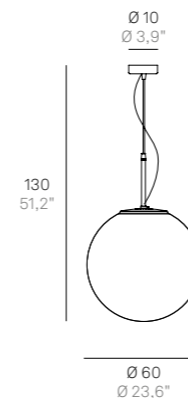

// Cromo / Chrome  
**B** Bianco / White  
**N** Nero / Black

Rosone incluso  
 Canopy included

Sospensione / Suspension

**LL4112\*** E27  
 220-240V | 50-60Hz | 2x52W | **IP20**

Finiture disponibili / Available finishes