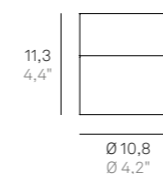

Soffitto / Ceiling

LD0750* LED

220-240V | 3000K | CRI>80 | 50-60Hz | 6,5W | 545lm | beam angle 45° | IP65

Finiture disponibili / Available finishes

B3 Bianco / White
G3 Grigio scuro / Dark grey