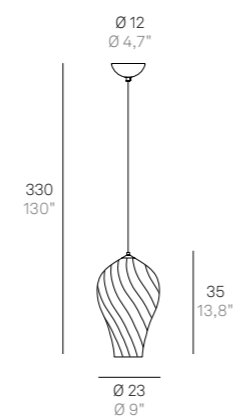

LBR32*	E27

220-240V | 50-60Hz | 1x70W | **IP20**

Finiture disponibili / Available finishes

01	Trasparente / Clear
04	Ambra / Amber
05	Ametista / Amethyst

Rosone incluso
Canopy included