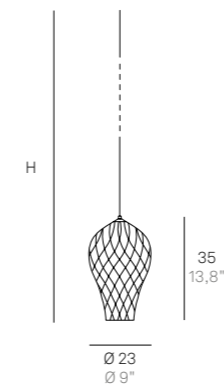

BALLOTON Sospensione / Suspension

LBB01*	H 160cm / 63"	E27
LBB11*	H 330cm / 130"	E27
LBB21*	H 530cm / 209"	E27

220-240V | 50-60Hz | 1x70W | **IP20**

Finiture disponibili / Available finishes

01	Trasparente / Clear
09	Fumé / Grey
20	Laguna / Lagoon
21	Bluino / Light blue

Elemento modulare - gruppo luce
Modular element - lamp component kit
Rosoni compatibili a pag 214
Compatible canopies at pag 214