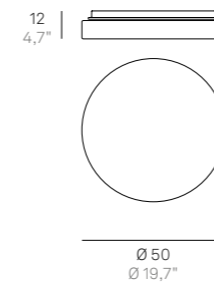

LL8912 **E27**

220-240V | 50-60Hz | 3x52W | **IP20**

Finiture disponibili / Available finishes
Bianco / White

LD891203 **LED**

220-240V | 3000K | CRI>90 | 50-60Hz | 29W
| 3000lm | beam angle 116° | **IP20**

Finiture disponibili / Available finishes
Bianco / White

LD891213 **LED TRIAC**

LD891223 **LED DALI**

LD891233 **LED WI-FI**

220-240V | 3000K | CRI>90 | 50-60Hz | 29W
| 3000lm | beam angle 116° | **IP20**

Finiture disponibili / Available finishes
Bianco / White

LD894203 **LED EMERGENCY (**)**

220-240V | 3000K | CRI>90 | 50-60Hz |
5-29W | 3000lm | beam angle 116° | **IP20**

Finiture disponibili / Available finishes
Bianco / White