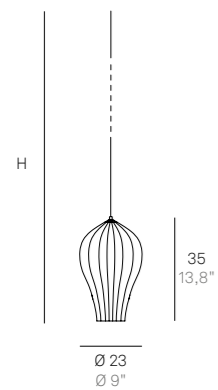

RIGADIN Sospensione / Suspension

LBR01*	H 160cm / 63"	E27
LBR11*	H 330cm / 130"	E27
LBR21*	H 530cm / 209"	E27

220-240V | 50-60Hz | 1x70W | **IP20**

Finiture disponibili / Available finishes

01	Trasparente / Clear
09	Fumé / Grey
20	Laguna / Lagoon
21	Bluino / Light blue

Elemento modulare - gruppo luce
Modular element - lamp component kit
Rosoni compatibili a pag 214
Compatible canopies at pag 214