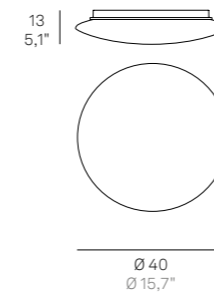

## Parete-soffitto / Wall-ceiling

LED 2700-4000K su richiesta / on request