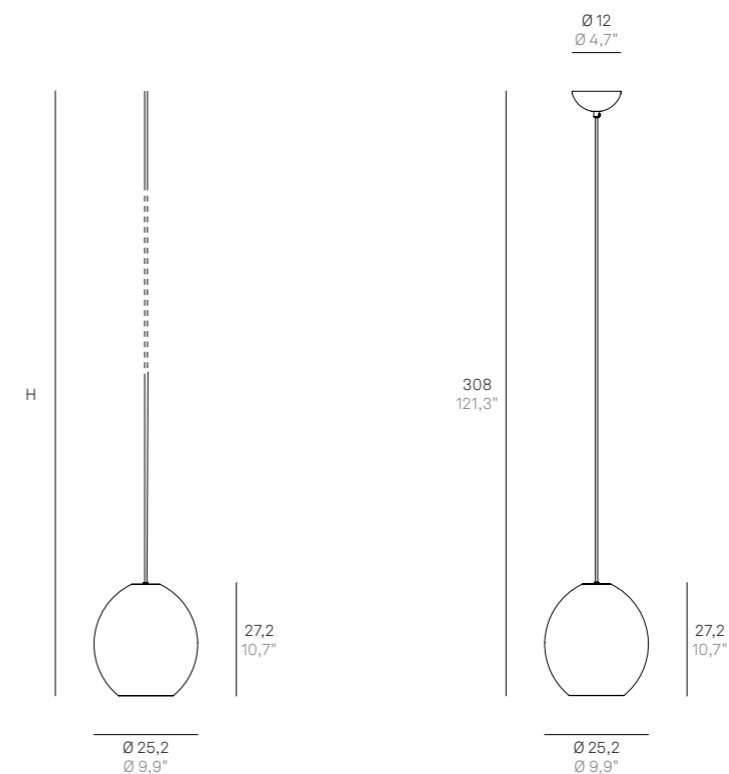

## Sospensione / Suspension

**LL0501\*** H 130cm / 51,2" **E27**  
**LL0503\*** H 300cm / 118,1" **E27**  
**LL0505\*** H 500cm / 196,9" **E27**

220-240V | 50-60Hz | 20W | **IP20**

Finiture disponibili / Available finishes