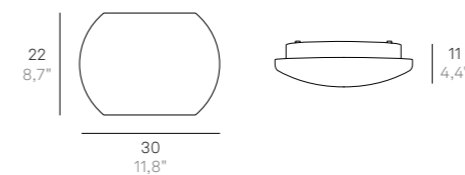

Chiusa

Bianco
/ White

Parete / Wall

LED 2700-4000K su richiesta / on request