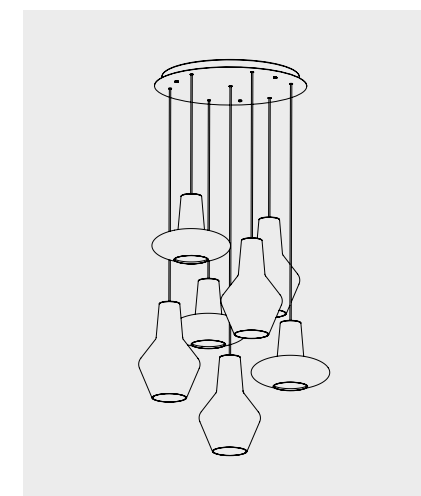

Luci disposte sullo stesso livello
Lights on the same level:
Ø max 24 cm - 9,4 in

Disponibile su richiesta con finitura calamina / Available on request with calamine finish