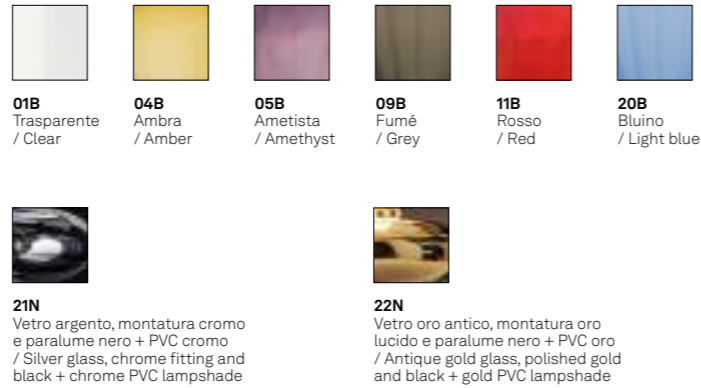

Show

Tavolo / Table

LSH02* E27

220-240V | 50-60Hz | 1x70W | IP20

Finiture disponibili / Available finishes

01B	Trasparente / Clear
04B	Ambra / Amber
05B	Ametista / Amethyst
09B	Fumé / Grey
11B	Rosso / Red
20B	Bluino / Light blue
21N	Vetro argento / Silver glass
22N	Vetro oro / Gold glass

LSH06* E27

220-240V | 50-60Hz | 1x105W | IP20

Finiture disponibili / Available finishes

01B	Trasparente / Clear
04B	Ambra / Amber
05B	Ametista / Amethyst
09B	Fumé / Grey
11B	Rosso / Red
20B	Bluino / Light blue
21N	Vetro argento / Silver glass
22N	Vetro oro / Gold glass

(*) Da completare con il codice della finitura colore / Complete with code of finish

Parete / Wall

LSH22* E27

220-240V | 50-60Hz | 1x70W | IP20

Finiture disponibili / Available finishes

01B	Trasparente / Clear
04B	Ambra / Amber
05B	Ametista / Amethyst
09B	Fumé / Grey
11B	Rosso / Red
20B	Bluino / Light blue
21N	Vetro argento / Silver glass
22N	Vetro oro / Gold glass

Terra / Floor

LSH12* E27

220-240V | 50-60Hz | 1x105W | IP20

Finiture disponibili / Available finishes

01B	Trasparente / Clear
04B	Ambra / Amber
05B	Ametista / Amethyst
09B	Fumé / Grey
11B	Rosso / Red
20B	Bluino / Light blue
21N	Vetro argento / Silver glass
22N	Vetro oro / Gold glass

(*) Da completare con il codice della finitura colore / Complete with code of finish