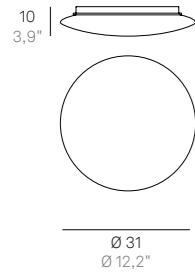

Bis

NE
Trasparente
/ Clear

Parete-soffitto / Wall-ceiling

LED 2700-4000K su richiesta / on request

LL6111* **E27**

220-240V | 50-60Hz | 1x42W | **IP44**

Finiture disponibili / Available finishes

NE Trasparente / Clear

LD6111* **LED**

220-240V | 3000K | CRI>90 | 50-60Hz | 12,5W | 1350lm | beam angle 127° | **IP44**

Finiture disponibili / Available finishes

NE Trasparente / Clear

LD611113* **LED TRIAC**

LD611123* **LED DALI**

LD611133* **LED WI-FI**

220-240V | 3000K | CRI>90 | 50-60Hz | 12,5W | 1350lm | beam angle 127° | **IP44**

Finiture disponibili / Available finishes

NE Trasparente / Clear