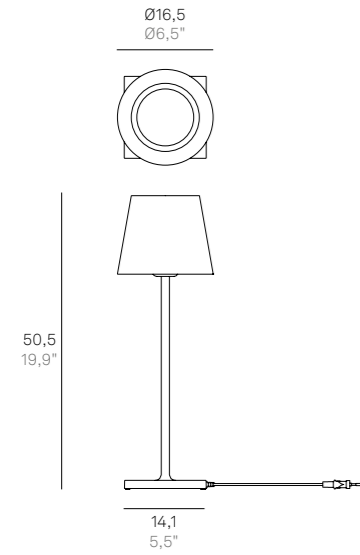

Poldina^{230V}

Tavolo / Table

LL0395* E27

220-240V | 50-60Hz | 8W | **IP40**

Finiture disponibili / Available finishes

- **B3** Bianco / White
- **N3** Grigio scuro / Dark grey
- **R3** Corten / Corten

LD0345* LED TOUCH DIMMER

110-240V | 2200-2700-3000K | CRI>80 | 50-60Hz | 8W | 400-440-451lm | beam angle 102° | **IP40**

Finiture disponibili / Available finishes

- **B3** Bianco / White
- **N3** Grigio scuro / Dark grey
- **R3** Corten / Corten