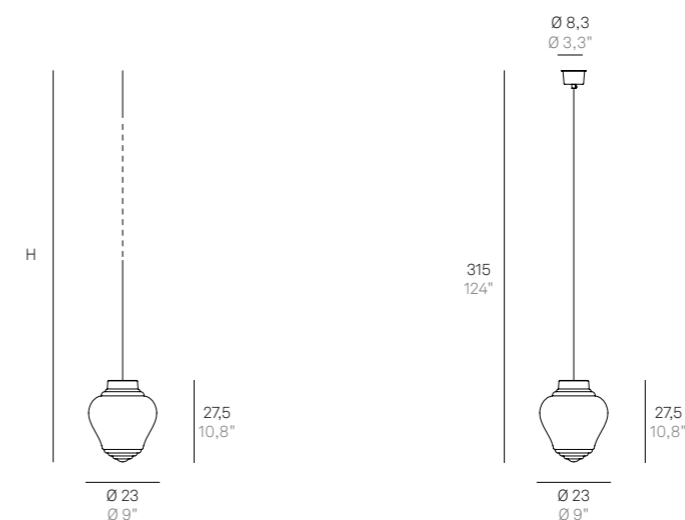

Sospensione / Suspension

- **LCL01*** H 150cm / 59" **E27**
- **LCL11*** H 320cm / 126" **E27**
- **LCL21*** H 520cm / 205" **E27**

220-240V | 50-60Hz | 1x70W | **IP20**

Finiture disponibili / Available finishes

- **01** Trasparente / Clear
- **04** Ambra / Amber
- **05** Ametista / Amethyst
- **09** Fumé / Grey
- **20** Bluino / Light blue
- **21** Argento / Silver
- **22** Oro antico / Antique gold
- **23** Bronzo / Bronze
- **24** Oro rosa / Pink gold

Elemento modulare - gruppo luce
Modular element - lamp component kit

Rosoni compatibili a pag 214
Compatible canopies at pag 214

(*) Da completare con il codice della finitura colore / Complete with code of finish