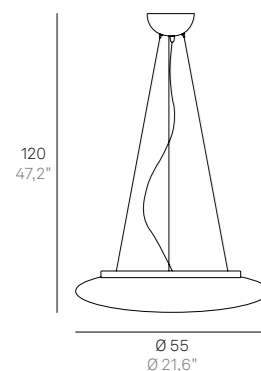

220-240V | 3000K | CRI>90 | 50-60Hz | 29W  
| 3000lm | beam angle 116° | **IP20**

Finiture disponibili / Available finishes  
**B** Bianco / White

**LD114403\* LED**

220-240V | 3000K | CRI>90 | 50-60Hz | 29W  
| 3000lm | beam angle 116° | **IP20**