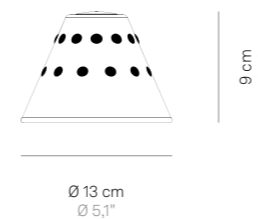

LD1020*

Finiture disponibili / Available finishes

01	Bianco / White
02	Nero / Black
03	Ambra / Amber
04	Blu / Blue

LD1020*

Finiture disponibili / Available finishes

11	Bianco / White
12	Nero / Black
13	Ambra / Amber
14	Blu / Blue

Paralume in vetro borosilicato soffiato e lavorato a mano, trasparente con decorazioni a rilievo nei colori bianco, nero, ambra o blu, che si fissano alla testa della lampada tramite un magnete.

A handcrafted, blown borosilicate glass lampshade, in clear glass with relief decorations in white, black, amber or blue, which are attached to the top of the lamp with a magnet.

(*) Da completare con il codice della finitura colore / Complete with code of finish