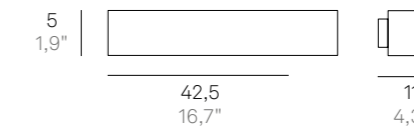

# Cip

**B3**  
Bianco  
/ White

Parete / Wall

**LD0061\*** **LED TRIAC**

220-240V | 3000K | CRI>90 | 50-60Hz |  
12,5W | 1290lm | beam angle 100° | **IP20**

Finiture disponibili / Available finishes

**B3** Bianco / White