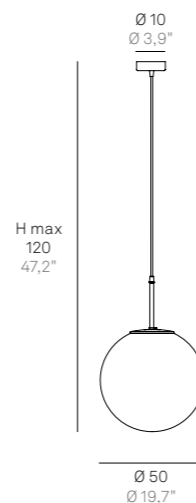

LL4111* E27
220-240V | 50-60Hz | 1x105W | **IP20**

Finiture disponibili / Available finishes

// Cromo / Chrome
B Bianco / White
N Nero / Black

Rosone incluso
Canopy included

(*) Da completare con il codice della finitura colore / Complete with code of finish

(*) Da completare con il codice della finitura colore / Complete with code of finish