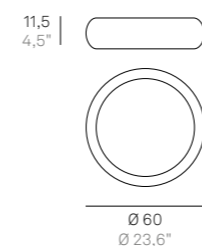

LL120303* E27

220-240V | 50-60Hz | 3x42W | **IP44**

Finiture disponibili / Available finishes

B Bianco / White

LD120303* LED

220-240V | 3000K | CRI>90 | 50-60Hz | 29W | 3000lm | beam angle 116° | **IP44**

Finiture disponibili / Available finishes

B Bianco / White

LD127303* LED EMERGENCY (**)

220-240V | 3000K | CRI>90 | 50-60Hz | 5-29W | 3000lm | beam angle 116° | **IP44**

Finiture disponibili / Available finishes

B Bianco / White

LD120313* LED TRIAC

LD120323* LED DALI

LD120333* LED WI-FI

220-240V | 3000K | CRI>90 | 50-60Hz | 29W | 3000lm | beam angle 116° | **IP44**

Finiture disponibili / Available finishes

B Bianco / White

(*) Da completare con il codice della finitura colore / Complete with code of finish

(**) Versione con dispositivo integrato, con autonomia di 3 ore / Include integrated emergency device, battery lasts 3 hours