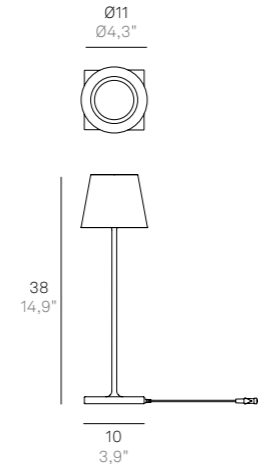

Tavolo / Table

LL0395* E27

220-240V | 50-60Hz | 8W | **IP40**

Finiture disponibili / Available finishes

- **B3** Bianco / White
- **N3** Grigio scuro / Dark grey
- **R3** Corten / Corten

LD0345* LED TOUCH DIMMER

110-240V | 2200-2700-3000K | CRI>80 | 50-60Hz | 8W | 400-440-451lm | beam angle 102° | **IP40**

Finiture disponibili / Available finishes

- **B3** Bianco / White
- **N3** Grigio scuro / Dark grey
- **R3** Corten / Corten