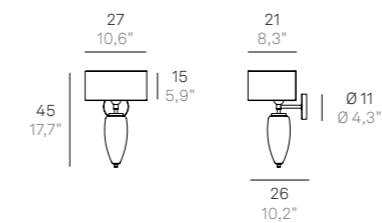

Parete / Wall

LSH22* E27

220-240V | 50-60Hz | 1x70W | IP20

Finiture disponibili / Available finishes

01B	Trasparente / Clear
04B	Ambra / Amber
05B	Ametista / Amethyst
09B	Fumé / Grey
11B	Rosso / Red
20B	Bluino / Light blue
21N	Vetro argento / Silver glass
22N	Vetro oro / Gold glass