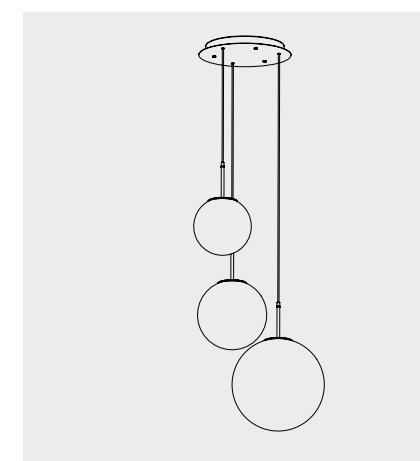

Rosone tondo per sospensioni multiple
Round canopy for hanging multiple lamps

LGR0063 grigio / grey
LGR0073 bianco / white

Luci disposte sullo stesso livello
Lights on the same level:
Ø max 25 cm - 9,8 in

Disponibile su richiesta con finitura calamina / Available on request with calamine finish