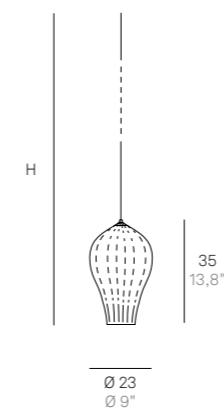

BALLOTON SOMMERSO Sospensione / Suspension

LBB02*	H 160cm / 63"	E27
LBB12*	H 330cm / 130"	E27
LBB22*	H 530cm / 209"	E27

220-240V | 50-60Hz | 1x70W | **IP20**

Finiture disponibili / Available finishes

01	Trasparente / Clear
04	Ambra / Amber
05	Ametista / Amethyst

Elemento modulare - gruppo luce
Modular element - lamp component kit
Rosoni compatibili a pag 214
Compatible canopies at pag 214