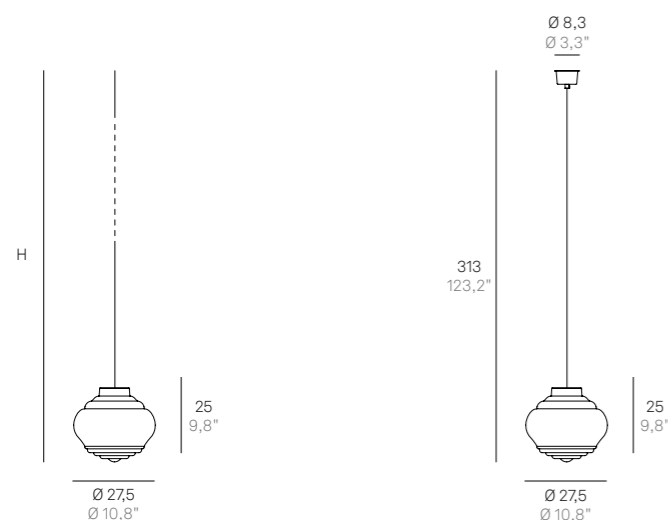

Sospensione / Suspension

- **LBN01*** H 148cm / 58" **E27**
- **LBN11*** H 318cm / 125" **E27**
- **LBN21*** H 518cm / 204" **E27**

220-240V | 50-60Hz | 1x70W | **IP20**

Finiture disponibili / Available finishes

- **01** Trasparente / Clear
- **04** Ambra / Amber
- **05** Ametista / Amethyst
- **09** Fumé / Grey
- **20** Bluino / Light blue
- **21** Argento / Silver
- **22** Oro antico / Antique gold
- **23** Bronzo / Bronze
- **24** Oro rosa / Pink gold

Elemento modulare - gruppo luce
Modular element - lamp component kit

Rosoni compatibili a pag 214
Compatible canopies at pag 214

(*) Da completare con il codice della finitura colore / Complete with code of finish