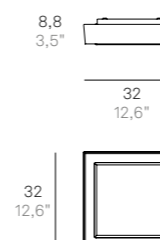

LL1303* E27

220-240V | 50-60Hz | 2x28W | IP20

Finiture disponibili / Available finishes

B Bianco / White
G Grigio / Grey
N Nero / Black

LD1303* LED

220-240V | 3000K | CRI>90 | 50-60Hz | 12,5W | 1350lm | beam angle 120° | IP20

Finiture disponibili / Available finishes

B3 Bianco / White
G3 Grigio / Grey
N3 Nero / Black

LD1313* LED TRIAC

LD1323* LED DALI

LD1333* LED WI-FI

220-240V | 3000K | CRI>90 | 50-60Hz | 12,5W | 1350lm | beam angle 120° | IP20

Finiture disponibili / Available finishes

B3 Bianco / White
G3 Grigio / Grey
N3 Nero / Black