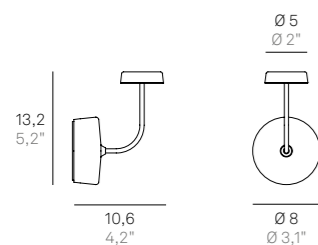

Parete / Wall

LD1013* LED

220-240V | 2700K | CRI>90 | 50-60Hz | 4W | 390lm | beam angle 118° | **IP20**

Finiture disponibili / Available finishes

- **B3** Bianco / White
- **N3** Nero opaco / Black
- **R3** Corten / Corten

Calamita non inclusa
Magnet not included

LD1023* LED

220-240V | 2700K | CRI>90 | 50-60Hz | 4W | 390lm | beam angle 118° | **IP20**

Finiture disponibili / Available finishes

- **B3** Bianco / White
- **N3** Nero opaco / Black
- **R3** Corten / Corten

Calamita inclusa
Magnet included