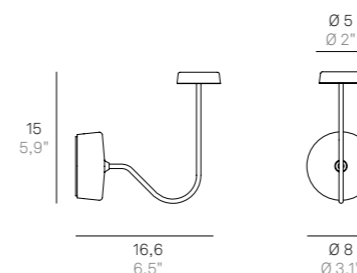

NON INCLUSO / NOT INCLUDED

Il modello **LD1024** è da personalizzare con (pag. 24-26):
To be customized with (pg. 24-26):

LD1015* LED

220-240V | 2700K | CRI>90 | 50-60Hz | 4W | 390lm | beam angle 118° | **IP20**

Finiture disponibili / Available finishes

- **B3** Bianco / White
- **N3** Nero opaco / Black
- **R3** Corten / Corten

Calamita non inclusa
Magnet not included