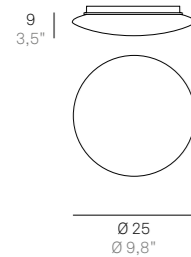

## Parete-soffitto / Wall-ceiling

LED 2700-4000K su richiesta / on request