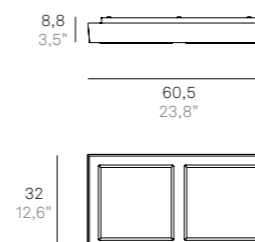

LL1302* E27

220-240V | 50-60Hz | 4x28W | IP20

Finiture disponibili / Available finishes

B Bianco / White
G Grigio / Grey
N Nero / Black

LD1302* LED

220-240V | 3000K | CRI>90 | 50-60Hz | 2x12,5W | 2x1350lm | beam angle 120° | IP20

Finiture disponibili / Available finishes

B3 Bianco / White
G3 Grigio / Grey
N3 Nero / Black