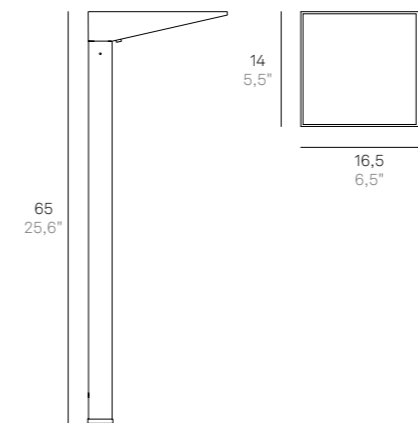

LD0402* **LED**

3,7V | 3000K | CRI>80 | 2,2W | 327lm | beam angle 68° | **IP54**

Finiture disponibili / Available finishes

G3 Grigio scuro / Dark grey

Ricarica / Charge:

6-8 h (luce solare / sunshine)

Durata batteria / Work time:

luce piena 2,5 - 3h; micro 20 - 25h

Full power 2,5 - 3h; energy saving 20 - 25h

Batteria compatibile a pag 211

Compatible battery at pag 211

Cod. **BAT04701906701900**