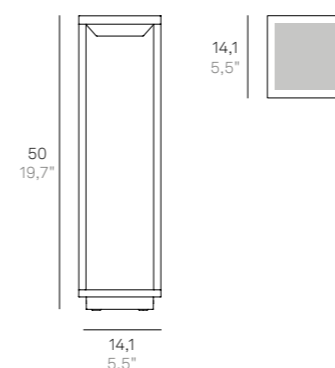

Home Solar

Paletto / Bollard Dotata di sensore crepuscolare e di movimento / Fitted with dusk and motion sensors