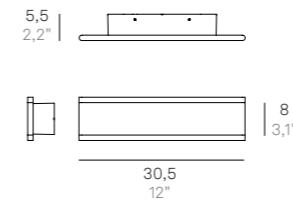

## Riga

**B3**  
Bianco  
/ White

**G3**  
Grigio scuro  
/ Dark grey

Parete-soffitto / Wall-ceiling