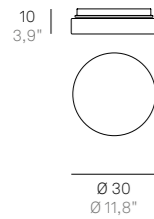

Drum Bayonet

Bianco
/ White

Parete-soffitto / Wall-ceiling

LED 2700-4000K su richiesta / on request

LL8910 **E27**

220-240V | 50-60Hz | 1x52W | **IP20**

Finiture disponibili / Available finishes
Bianco / White

LD891003 **LED**

220-240V | 3000K | CRI>90 | 50-60Hz |
12,5W | 1350lm | beam angle 127° | **IP20**

Finiture disponibili / Available finishes
Bianco / White

LD891013 **LED TRIAC**

LD891023 **LED DALI**

LD891033 **LED WI-FI**

220-240V | 3000K | CRI>90 | 50-60Hz |
12,5W | 1350lm | beam angle 127° | **IP20**

Finiture disponibili / Available finishes
Bianco / White