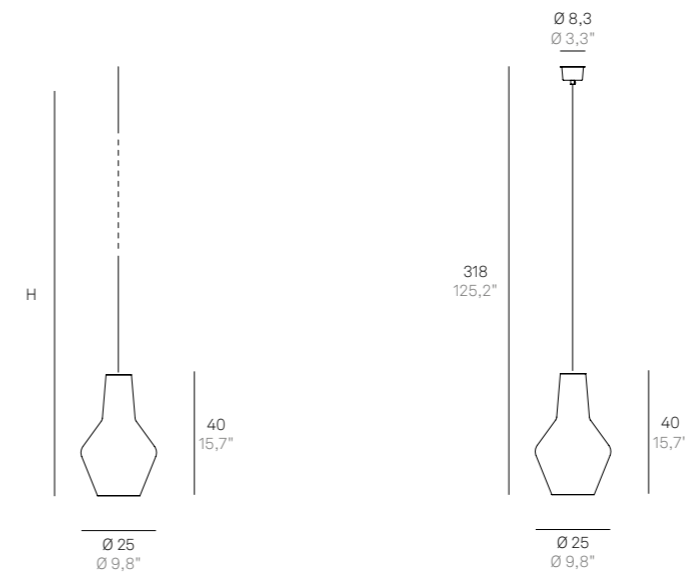

Sospensione / Suspension

LRM01*	H 153cm / 60"	E27
LRM11*	H 323cm / 127"	E27
LRM21*	H 523cm / 206"	E27

220-240V | 50-60Hz | 1x70W | **IP20**

Finiture disponibili / Available finishes

01	Trasparente / Clear
04	Ambra / Amber
05	Ametista / Amethyst
09	Fumé / Grey
20	Bluino / Light blue
21	Argento / Silver
22	Oro antico / Antique gold
23	Bronzo / Bronze
24	Oro rosa / Pink gold

Elemento modulare - gruppo luce

Modular element - lamp component kit

Rosoni compatibili a pag 214

Compatible canopies at pag 214

(*) Da completare con il codice della finitura colore / Complete with code of finish