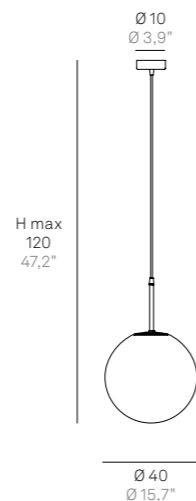

LL4101* E27
220-240V | 50-60Hz | 1x70W | **IP20**

Finiture disponibili / Available finishes

// Cromo / Chrome
B Bianco / White
N Nero / Black

Rosone incluso
Canopy included