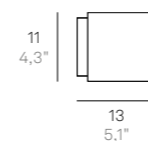

# Dado

**B**  
Bianco  
/ White

Parete-soffitto / Wall-ceiling

**LL2004\*** **E27** **\*\***

220-240V | 50-60Hz | 1x28W | **IP40**

Finiture disponibili / Available finishes

**B** Bianco / White

(\*\*) bulb Globo G45: Ø 45mm H 84mm