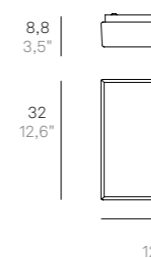

LL1306 **E27**

220-240V | 50-60Hz | 3x28W | **IP20**

Finiture disponibili / Available finishes
Bianco / White

LD130403 **LED**

220-240V | 3000K | CRI>80 | 50-60Hz | 10W
| 1463lm | beam angle 130° | **IP20**

Finiture disponibili / Available finishes
Bianco / White

LD130503 **LED**

220-240V | 3000K | CRI>90 | 50-60Hz |
12,5W | 1350lm | beam angle 127° | **IP20**

Finiture disponibili / Available finishes
Bianco / White

LD130513 **LED TRIAC**

LD130523 **LED DALI**

LD130533 **LED WI-FI**

220-240V | 3000K | CRI>90 | 50-60Hz |
12,5W | 1350lm | beam angle 127° | **IP20**

Finiture disponibili / Available finishes
Bianco / White

LD130603 **LED**

220-240V | 3000K | CRI>90 | 50-60Hz |
18,5W | 2100lm | beam angle 122° | **IP20**

Finiture disponibili / Available finishes
Bianco / White

LD133603 **LED EMERGENCY (**)**

220-240V | 3000K | CRI>90 | 50-60Hz |
5-18,5W | 2100lm | beam angle 122° | **IP20**

LD130613 **LED TRIAC**

LD130623 **LED DALI**

LD130633 **LED WI-FI**

220-240V | 3000K | CRI>90 | 50-60Hz |
18,5W | 2100lm | beam angle 122° | **IP20**

Finiture disponibili / Available finishes
Bianco / White

(**) Versione con dispositivo integrato, con autonomia di 3 ore / Include integrated emergency device, battery lasts 3 hours