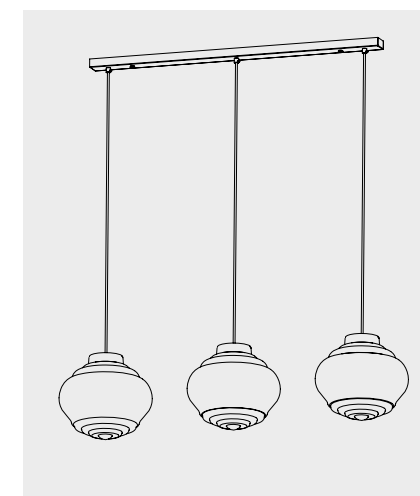

*DIMENSION 2
Superficie rettangolare minima per alloggiamento kit / Min housing for kit on a rectangular surface.

BATTERY PACK

ricambio batteria / battery replacement

LED EMERGENCY 3000K CRI>90 220-240V IP20 A+ Led 2700-4000K su richiesta/on request

CODE	DIMENSION	*DIMENSION 1	*DIMENSION 2	WATT	TOTAL W	LM LED	BEAM ANGLE
LDSK12	26,2 x 20 x 5 cm 10,3 x 7,9 x 1,9 in	Ø 32 x 6 cm Ø 12,6 x 2,4 in	27 x 23 x 6 cm 10,6 x 9 x 2,4 in	17 W	5 - 18,5 W	2200 lm	122°
LDSK13	29 x 29 x 5 cm 11,4 x 11,4 x 1,9 in	Ø 32 x 6 cm Ø 12,6 x 2,4 in	32 x 30 x 6 cm 12,6 x 11,8 x 2,4 in	27,5 W	5 - 29 W	3450 lm	116°

*DIMENSION 1
Superficie circolare minima per alloggiamento kit / Min housing for kit on a circular surface.

*DIMENSION 2
Superficie rettangolare minima per alloggiamento kit / Min housing for kit on a rectangular surface.

G9 DIMMER TRIAC CRI>80 220-240V IP20 A+

CODE	DIMENSION	WATT	LM LED	COLOR TEMPERATURE	BEAM ANGLE
LDO180900	Ø 1,7 x h 6,2 cm Ø 0,6 x h 2,4 in	4,5 W	500 lm	3000 K	360°
LDO180901	Ø 1,7 x h 6,2 cm Ø 0,6 x h 2,4 in	4,5 W	480 lm	2700 K	360°

LI-ION Battery pack 1 cell

CODE	MODEL	VOLTAGE	CAPACITY
BAT04701906701900	18650	3,7 V	1x2200 mA/H

LI-ION Battery pack 1 cell

CODE	MODEL	VOLTAGE	CAPACITY
BAT04701906701901	18650	3,7 V	1x2200 mA/H

Compatible con / *Compatible with*: LD0404

Rosone rettangolare per sospensioni multiple
Rectangular canopy for hanging multiple lamps

LGR0043 grigio / grey
LGR0053 bianco / white

LGR0045 grigio / grey
LGR0055 bianco / white