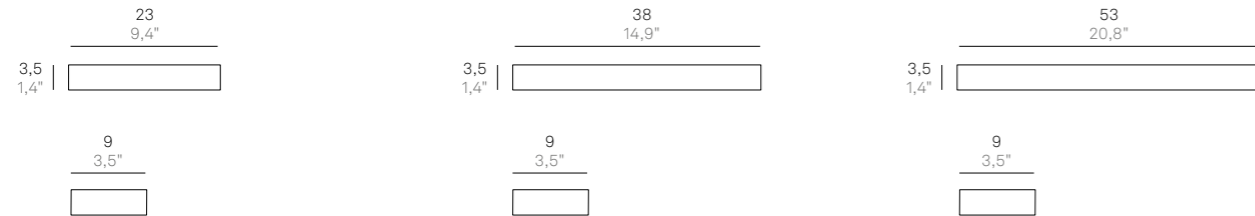

# Stripe

**B3**  
Bianco  
/ White

Parete / Wall

**LD0070\*** **LED**

220-240V | 3000K | CRI>90 | 50-60Hz | 6,5W | 688lm | beam angle 98° | **IP20**

Finiture disponibili / Available finishes  
**B3** Bianco / White