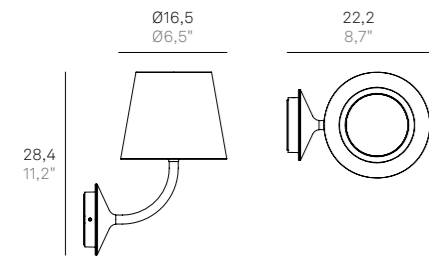

Parete / Wall

LL0348* E27

220-240V | 50-60Hz | 8W | **IP54**

Finiture disponibili / Available finishes

- **B3** Bianco / White
- **N3** Grigio scuro / Dark grey
- **R3** Corten / Corten

LD0348* LED TRIAC

220-240V | 2700K | CRI>80 | 50-60Hz | 5,4W | 446lm | beam angle 54° | **IP54**

Finiture disponibili / Available finishes

- **B3** Bianco / White
- **N3** Grigio scuro / Dark grey
- **R3** Corten / Corten