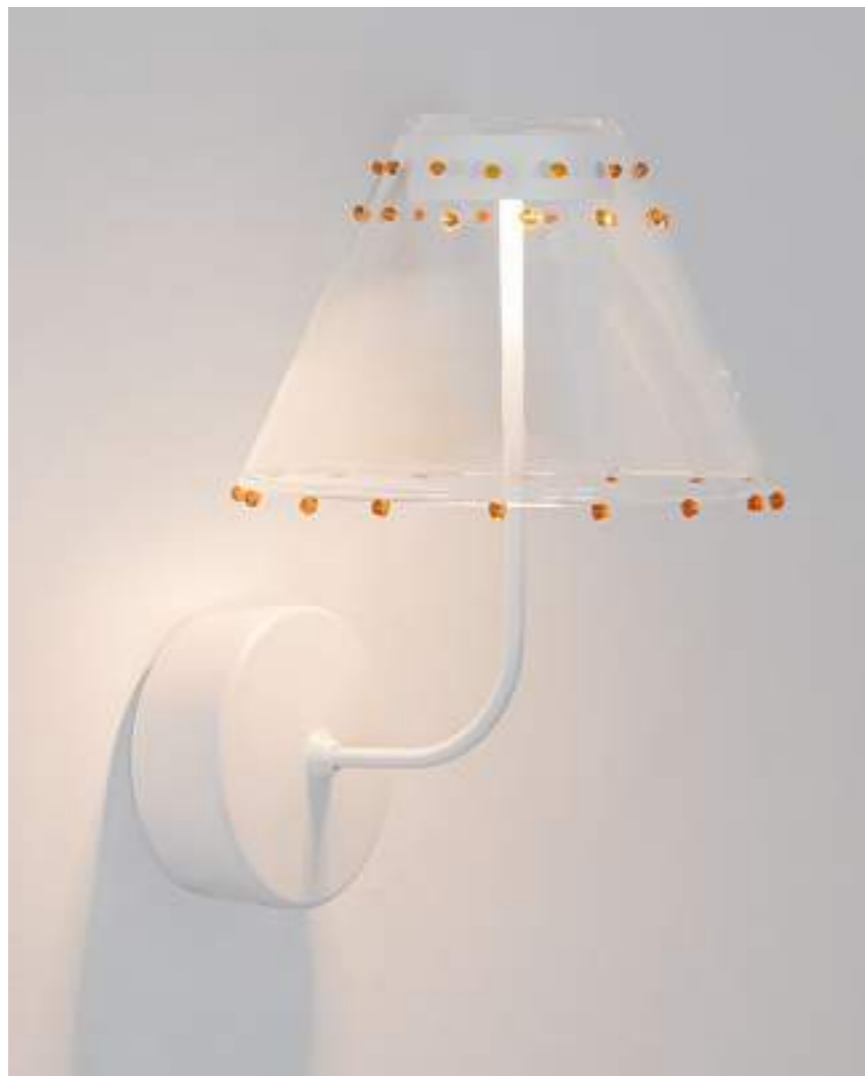

Dots

Accessorio per modelli:
Accessory for models:

LD1023 -
LD1024 -
LD1025 -

Dati tecnici
Technical data

LD1020*

Finiture disponibili / Available finishes

01	Bianco / White
02	Nero / Black
03	Ambra / Amber
04	Blu / Blue

LD1020*

Finiture disponibili / Available finishes

11	Bianco / White
12	Nero / Black
13	Ambra / Amber
14	Blu / Blue

Paralume in vetro borosilicato soffiato e lavorato a mano, trasparente con decorazioni a rilievo nei colori bianco, nero, ambra o blu, che si fissano alla testa della lampada tramite un magnete.

A handcrafted, blown borosilicate glass lampshade, in clear glass with relief decorations in white, black, amber or blue, which are attached to the top of the lamp with a magnet.

(*) Da completare con il codice della finitura colore / Complete with code of finish