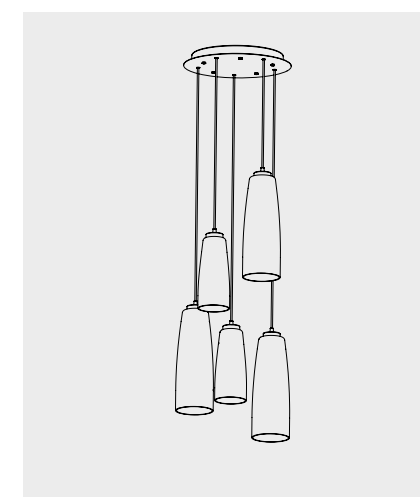

LGR0065 grigio / grey
LGR0075 bianco / white

Luci disposte sullo stesso livello
Lights on the same level:
Ø max 17 cm - 6,7 in

Disponibile su richiesta con finitura calamina / Available on request with calamine finish