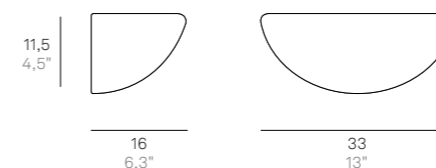

Spicchio

Bianco / White

Parete / Wall

LED 2700-4000K su richiesta / on request