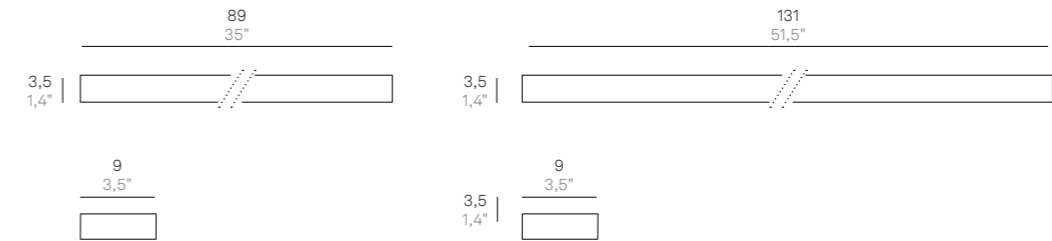

# Stripe magneto

**B3**  
Bianco  
/ White

Parete / Wall

**LD0076\*** **LED**

220-240V | 3000K | CRI>90 | 50-60Hz | 28W | 3444lm | beam angle 100° | **IP20**

Finiture disponibili / Available finishes  
**B3** Bianco / White