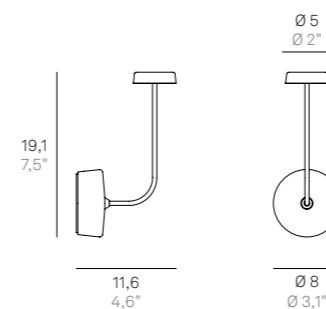

Parete-soffitto / Wall-ceiling

LD1014* LED

220-240V | 2700K | CRI>90 | 50-60Hz | 4W | 390lm | beam angle 118° | **IP20**

Finiture disponibili / Available finishes

- **B3** Bianco / White
- **N3** Nero opaco / Black
- **R3** Corten / Corten

Calamita non inclusa
Magnet not included