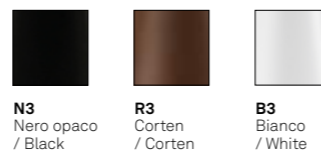

Swap^{230V}

Parete-soffitto / Wall-ceiling

LD1012* LED

220-240V | 2700K | CRI>90 | 50-60Hz | 4W | 390lm | beam angle 118° | **IP20**

Finiture disponibili / Available finishes

- **B3** Bianco / White
- **N3** Nero opaco / Black
- **R3** Corten / Corten

Parete / Wall

LD1013* LED

220-240V | 2700K | CRI>90 | 50-60Hz | 4W | 390lm | beam angle 118° | **IP20**

Finiture disponibili / Available finishes

- **B3** Bianco / White
- **N3** Nero opaco / Black
- **R3** Corten / Corten

Calamita non inclusa
Magnet not included

LD1023* LED

220-240V | 2700K | CRI>90 | 50-60Hz | 4W | 390lm | beam angle 118° | **IP20**

Finiture disponibili / Available finishes

- **B3** Bianco / White
- **N3** Nero opaco / Black
- **R3** Corten / Corten

Calamita inclusa
Magnet included

NON INCLUSO / NOT INCLUDED

Il modello **LD1023** è da personalizzare con (pag. 24-26):
To be customized with (pg. 24-26):

(*) Da completare con il codice della finitura colore / Complete with code of finish

Parete-soffitto / Wall-ceiling

LD1014* LED

220-240V | 2700K | CRI>90 | 50-60Hz | 4W | 390lm | beam angle 118° | **IP20**

Finiture disponibili / Available finishes

- **B3** Bianco / White
- **N3** Nero opaco / Black
- **R3** Corten / Corten

Calamita non inclusa
Magnet not included

LD1024* LED

220-240V | 2700K | CRI>90 | 50-60Hz | 4W | 390lm | beam angle 118° | **IP20**

Finiture disponibili / Available finishes

- **B3** Bianco / White
- **N3** Nero opaco / Black
- **R3** Corten / Corten

Calamita inclusa
Magnet included

NON INCLUSO / NOT INCLUDED

Il modello **LD1024** è da personalizzare con (pag. 24-26):
To be customized with (pg. 24-26):

LD1015* LED

220-240V | 2700K | CRI>90 | 50-60Hz | 4W | 390lm | beam angle 118° | **IP20**

Finiture disponibili / Available finishes

- **B3** Bianco / White
- **N3** Nero opaco / Black
- **R3** Corten / Corten

Calamita non inclusa
Magnet not included

LD1025* LED

220-240V | 2700K | CRI>90 | 50-60Hz | 4W | 390lm | beam angle 118° | **IP20**