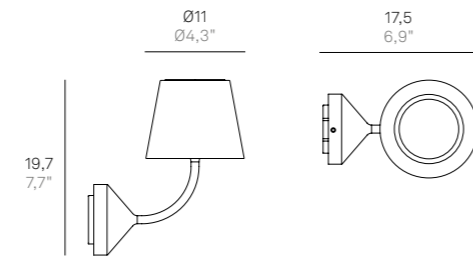

Parete / Wall

LL0348* E27

220-240V | 50-60Hz | 8W | **IP54**

Finiture disponibili / Available finishes

- **B3** Bianco / White
- **N3** Grigio scuro / Dark grey
- **R3** Corten / Corten

LD0348* LED TRIAC

220-240V | 2700K | CRI>80 | 50-60Hz | 5,4W | 446lm | beam angle 54° | **IP54**

Finiture disponibili / Available finishes

- **B3** Bianco / White
- **N3** Grigio scuro / Dark grey
- **R3** Corten / Corten