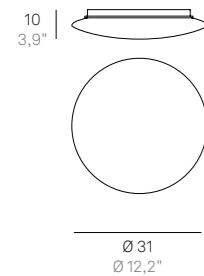

LL6111 E27

220-240V | 50-60Hz | 1x52W | **IP20**

Finiture disponibili / Available finishes
Bianco / White

LD611103 LED

220-240V | 3000K | CRI>90 | 50-60Hz |
12,5W | 1350lm | beam angle 127° | **IP20**

Finiture disponibili / Available finishes
Bianco / White

LD611113 LED TRIAC LD611123 LED DALI LD611133 LED WI-FI

220-240V | 3000K | CRI>90 | 50-60Hz |
12,5W | 1350lm | beam angle 127° | **IP20**

Finiture disponibili / Available finishes
Bianco / White