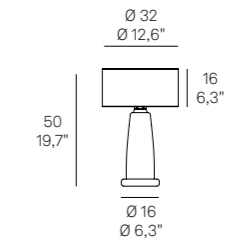

## Tavolo / Table

<b>LPR01*</b>	<b>E14 + E27</b>
---------------	------------------

220-240V | 50-60Hz | 1x28 + 1x70W | **IP20**

Finiture disponibili / Available finishes

<b>01B</b>	Trasparente / Clear
<b>06B</b>	Arancio / Orange
<b>07B</b>	Blu / Blue
<b>09B</b>	Fumé / Grey
<b>11B</b>	Rosso / Red
<b>13B</b>	Verde mela / Apple green