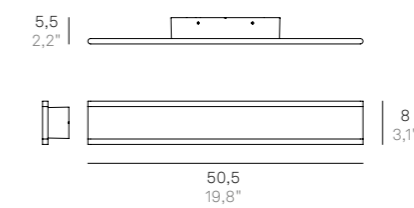

LD0109* LED TRIAC

220-240V | 3000K | CRI>90 | 50-60Hz |
2x13,5W | 2x1090lm | beam angle 120° |
IP54

Finiture disponibili / Available finishes

B3 Bianco / White
G3 Grigio scuro / Dark grey

(*) Da completare con il codice della finitura colore / Complete with code of finish