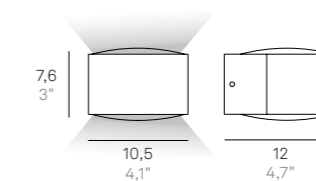

LD0752* LED

220-240V | 3000K | CRI>80 | 50-60Hz | 2x6W | 2x507lm | beam angle 100° | IP65

Finiture disponibili / Available finishes

B3 Bianco / White
G3 Grigio scuro / Dark grey

(*) Da completare con il codice della finitura colore / Complete with code of finish