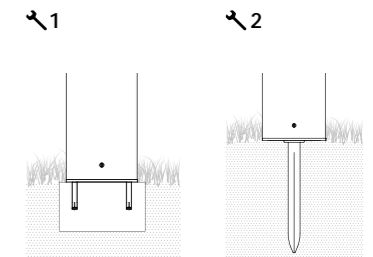

INCLUSO / INCLUDED

1. Metodo di fissaggio corretto: Lampada fissata su un plinto in cemento con tirafondi o viti idonee.

1. Correct fixing procedure: Lamp fixed to a cement plinth with suitable anchor bolts or screws.

2. Metodo di fissaggio corretto: Lampada fissata sul terreno con picchetto in metallo.
2. Correct fixing procedure: Lamp fixed in the ground with a metal peg.

Modalità di installazioni differenti da quelle illustrate sono da ritenersi non idonee.
Installation procedures other than those illustrated are considered unsuitable.

(*) Da completare con il codice della finitura colore / Complete with code of finish