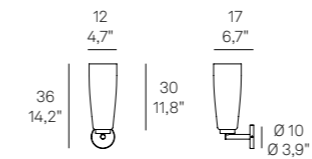

Parete / Wall

LPR08*	E27

220-240V | 50-60Hz | 1x105W | **IP20**

Finiture disponibili / Available finishes

01	Trasparente / Clear
06	Arancio / Orange
07	Blu / Blue
09	Fumé / Grey
11	Rosso / Red
13	Verde mela / Apple green