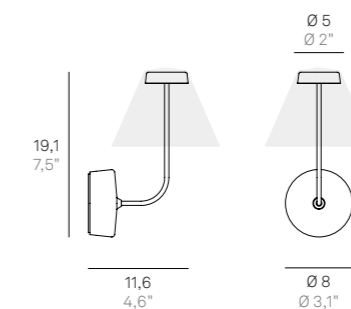

LD1024* LED

220-240V | 2700K | CRI>90 | 50-60Hz | 4W | 390lm | beam angle 118° | **IP20**

Finiture disponibili / Available finishes

- **B3** Bianco / White
- **N3** Nero opaco / Black
- **R3** Corten / Corten

Calamita inclusa
Magnet included

NON INCLUSO / NOT INCLUDED

Il modello **LD1024** è da personalizzare con (pag. 24-26):
To be customized with (pg. 24-26):