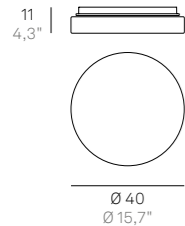

LL8731* **E27**

220-240V | 50-60Hz | 2x42W | **IP44**

Finiture disponibili / Available finishes
NE Trasparente / Clear

LD8731* **LED**

220-240V | 3000K | CRI>90 | 50-60Hz | 18,5W | 2100lm | beam angle 122° | **IP44**

Finiture disponibili / Available finishes
N3 Trasparente / Clear

LD8742* **LED EMERGENCY (**)**

220-240V | 3000K | CRI>90 | 50-60Hz | 5-18,5W | 2200lm | beam angle 122° | **IP44**

Finiture disponibili / Available finishes
N3 Trasparente / Clear

LD873113* **LED TRIAC**

LD873123* **LED DALI**

LD873133* **LED WI-FI**

220-240V | 3000K | CRI>90 | 50-60Hz | 18,5W | 2100lm | beam angle 122° | **IP44**

Finiture disponibili / Available finishes
N3 Trasparente / Clear