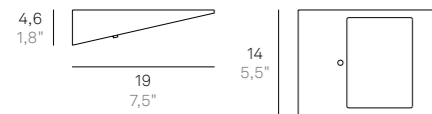

Solar

Parete / Wall Dotata di sensore crepuscolare e di movimento / Fitted with dusk and motion sensors

LD0400* **LED**

3,7V | 3000K | CRI>80 | 2,2W | 327lm | beam angle 107° | **IP54**

Finiture disponibili / Available finishes

G3 Grigio scuro / Dark grey

Ricarica / Charge:

6-8 h (luce solare / sunshine)

Durata batteria / Work time:

luce piena 2,5 - 3h; micro 20 - 25h

Full power 2,5 - 3h; energy saving 20 - 25h

Batteria compatibile a pag 211

Compatible battery at pag 211

Cod. **BAT04701906701900**

Faretto / Spot light Dotata di sensore crepuscolare / Fitted with dusk sensors