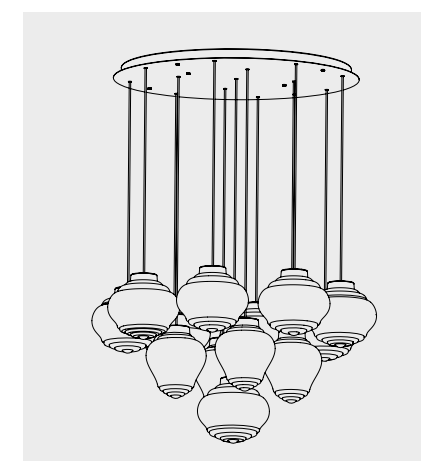

RELAMPING KIT

attacco con magneti / magnet fixing

LED 3000K CRI>80 220-240V IP20 A+ Led 2700-4000K su richiesta/on request

CODE	DIMENSION	*DIMENSION 1	*DIMENSION 2	WATT	TOTAL W	LM LED	BEAM ANGLE
LDSK16	14,1 x 4,4 x 4,3 cm 5,5 x 1,7 x 1,7 in	Ø 15,5 x 5 cm Ø 6,1 x 1,9 in	15,5 x 6 x 5 cm 6,1 x 2,3 x 1,9 in	8,7 W	9,7 W	1463 lm	120°

LED 3000K CRI>90 220-240V IP20 A+ Led 2700-4000K su richiesta/on request

CODE	DIMENSION	*DIMENSION 1	*DIMENSION 2	WATT	TOTAL W	LM LED	BEAM ANGLE
LDSK01	Ø 17 x 3,5 cm Ø 6,7 x 1,4 in	Ø 18 x 4,5 cm Ø 7,1 x 1,8 in	18 x 18 x 4,5 cm 7,1 x 7,1 x 1,8 in	10,5 W	12,5 W	1350 lm	127°
LDSK02	Ø 22 x 4 cm Ø 8,6 x 1,6 in	Ø 23 x 5 cm Ø 9 x 1,9 in	23 x 23 x 5 cm 9 x 9 x 1,9 in	17 W	18,5 W	2200 lm	122°
LDSK03	Ø 29 x 4 cm Ø 11,4 x 1,6 in	Ø 30 x 5 cm Ø 11,8 x 1,9 in	30 x 30 x 5 cm 11,8 x 11,8 x 1,9 in	27,5 W	29 W	3450 lm	116°

LED 3000K CRI>90 220-240V IP20 A+ Led 2700-4000K su richiesta/on request