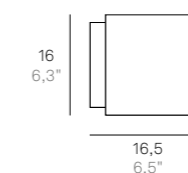

# Dado

**B**  
Bianco  
/ White

Parete-soffitto / Wall-ceiling

**LL2004\*** **E27** **\*\***

220-240V | 50-60Hz | 1x28W | **IP40**

Finiture disponibili / Available finishes

**B** Bianco / White

(\*\*) bulb Globo G45: Ø 45mm H 84mm