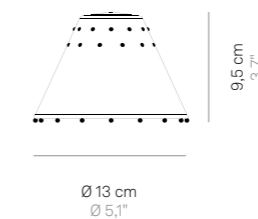

LD1020*

Finiture disponibili / Available finishes

01	Bianco / White
02	Nero / Black
03	Ambra / Amber
04	Blu / Blue

LD1020*

Finiture disponibili / Available finishes

11	Bianco / White
12	Nero / Black
13	Ambra / Amber
14	Blu / Blue

Paralume in vetro borosilicato soffiato e lavorato a mano, trasparente con decorazioni a rilievo nei colori bianco, nero, ambra o blu, che si fissano alla testa della lampada tramite un magnete.

A handcrafted, blown borosilicate glass lampshade, in clear glass with relief decorations in white, black, amber or blue, which are attached to the top of the lamp with a magnet.

(*) Da completare con il codice della finitura colore / Complete with code of finish