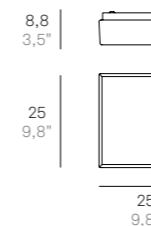

# Caorle

Bianco / White

Parete-soffitto / Wall-ceiling

LED 2700-4000K su richiesta / on request

**LL1304** **E27**

220-240V | 50-60Hz | 1x28W | **IP20**

Finiture disponibili / Available finishes  
Bianco / White