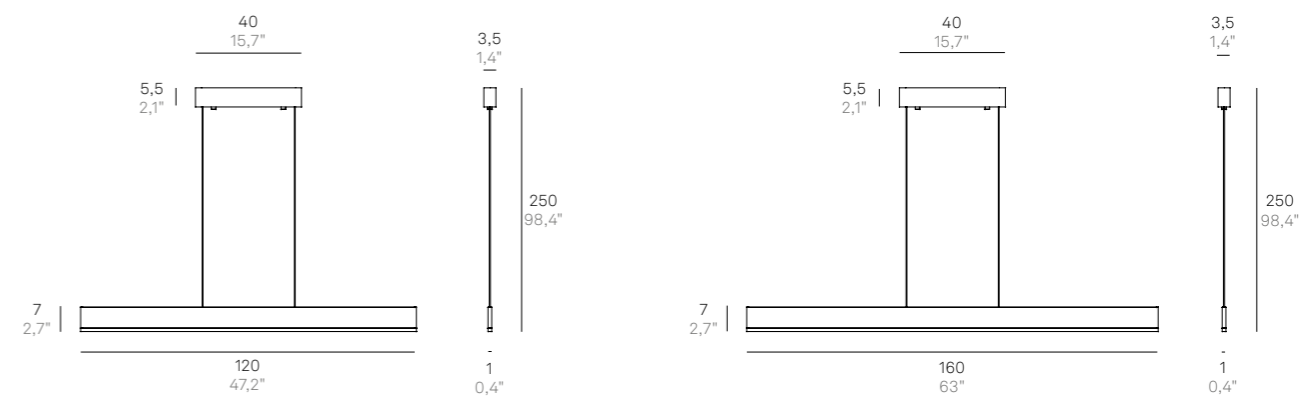

Sospensione / Suspension

LD0101* LED TRIAC

220-240V | 3000K | CRI>90 | 50-60Hz | 40W
| 3551lm | beam angle 95° | **IP20**

Finiture disponibili / Available finishes

B3 Bianco / White

LD0102* LED TRIAC

220-240V | 3000K | CRI>90 | 50-60Hz | 56W
| 4134lm | beam angle 95° | **IP20**

Finiture disponibili / Available finishes

B3 Bianco / White