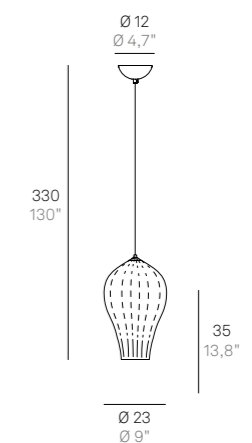

LBB32*	E27

220-240V | 50-60Hz | 1x70W | **IP20**

Finiture disponibili / Available finishes

01	Trasparente / Clear
04	Ambra / Amber
05	Ametista / Amethyst

Rosone incluso
Canopy included

(*) Da completare con il codice della finitura colore / Complete with code of finish