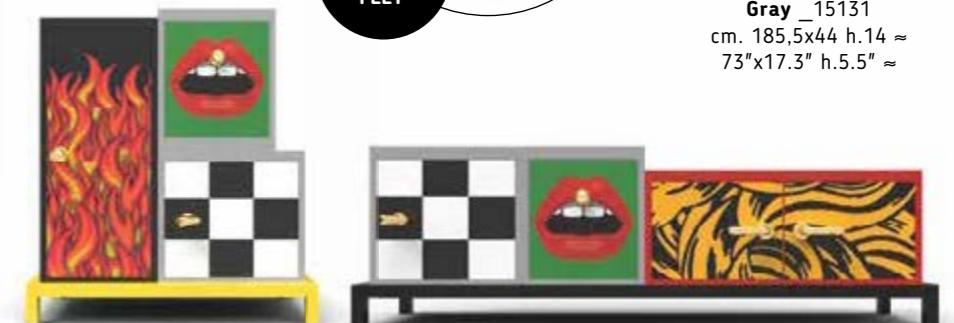

Black _15130
Gray _15131
cm. 185,5x44 h.14 ≈
73"x17,3" h.5,5" ≈

1 Drawer _15155
cm. 50x40 h.40 ≈
19,7"x15,8" h.15,8" ≈

Set of 4 metal legs
_15105 "Blow Cabinets"
h. cm.20

OPTIONAL
GOLDEN
FEET

LAZY PAINTER