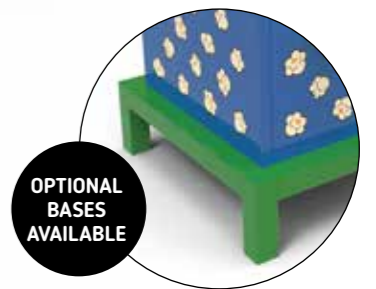

OPTIONAL
BASES
AVAILABLE

Green _15110
Gray _15111
cm. 44x44 h.14 ≈
17,3"x17,3" h.5,5" ≈

Dark blue _15115
Light blue _15116
cm. 54x44 h.14 ≈
21,3"x17,3" h.5,5" ≈

Yellow _15120
Gray _15121
cm. 95x44 h.14 ≈
37,4"x17,3" h.5,5" ≈