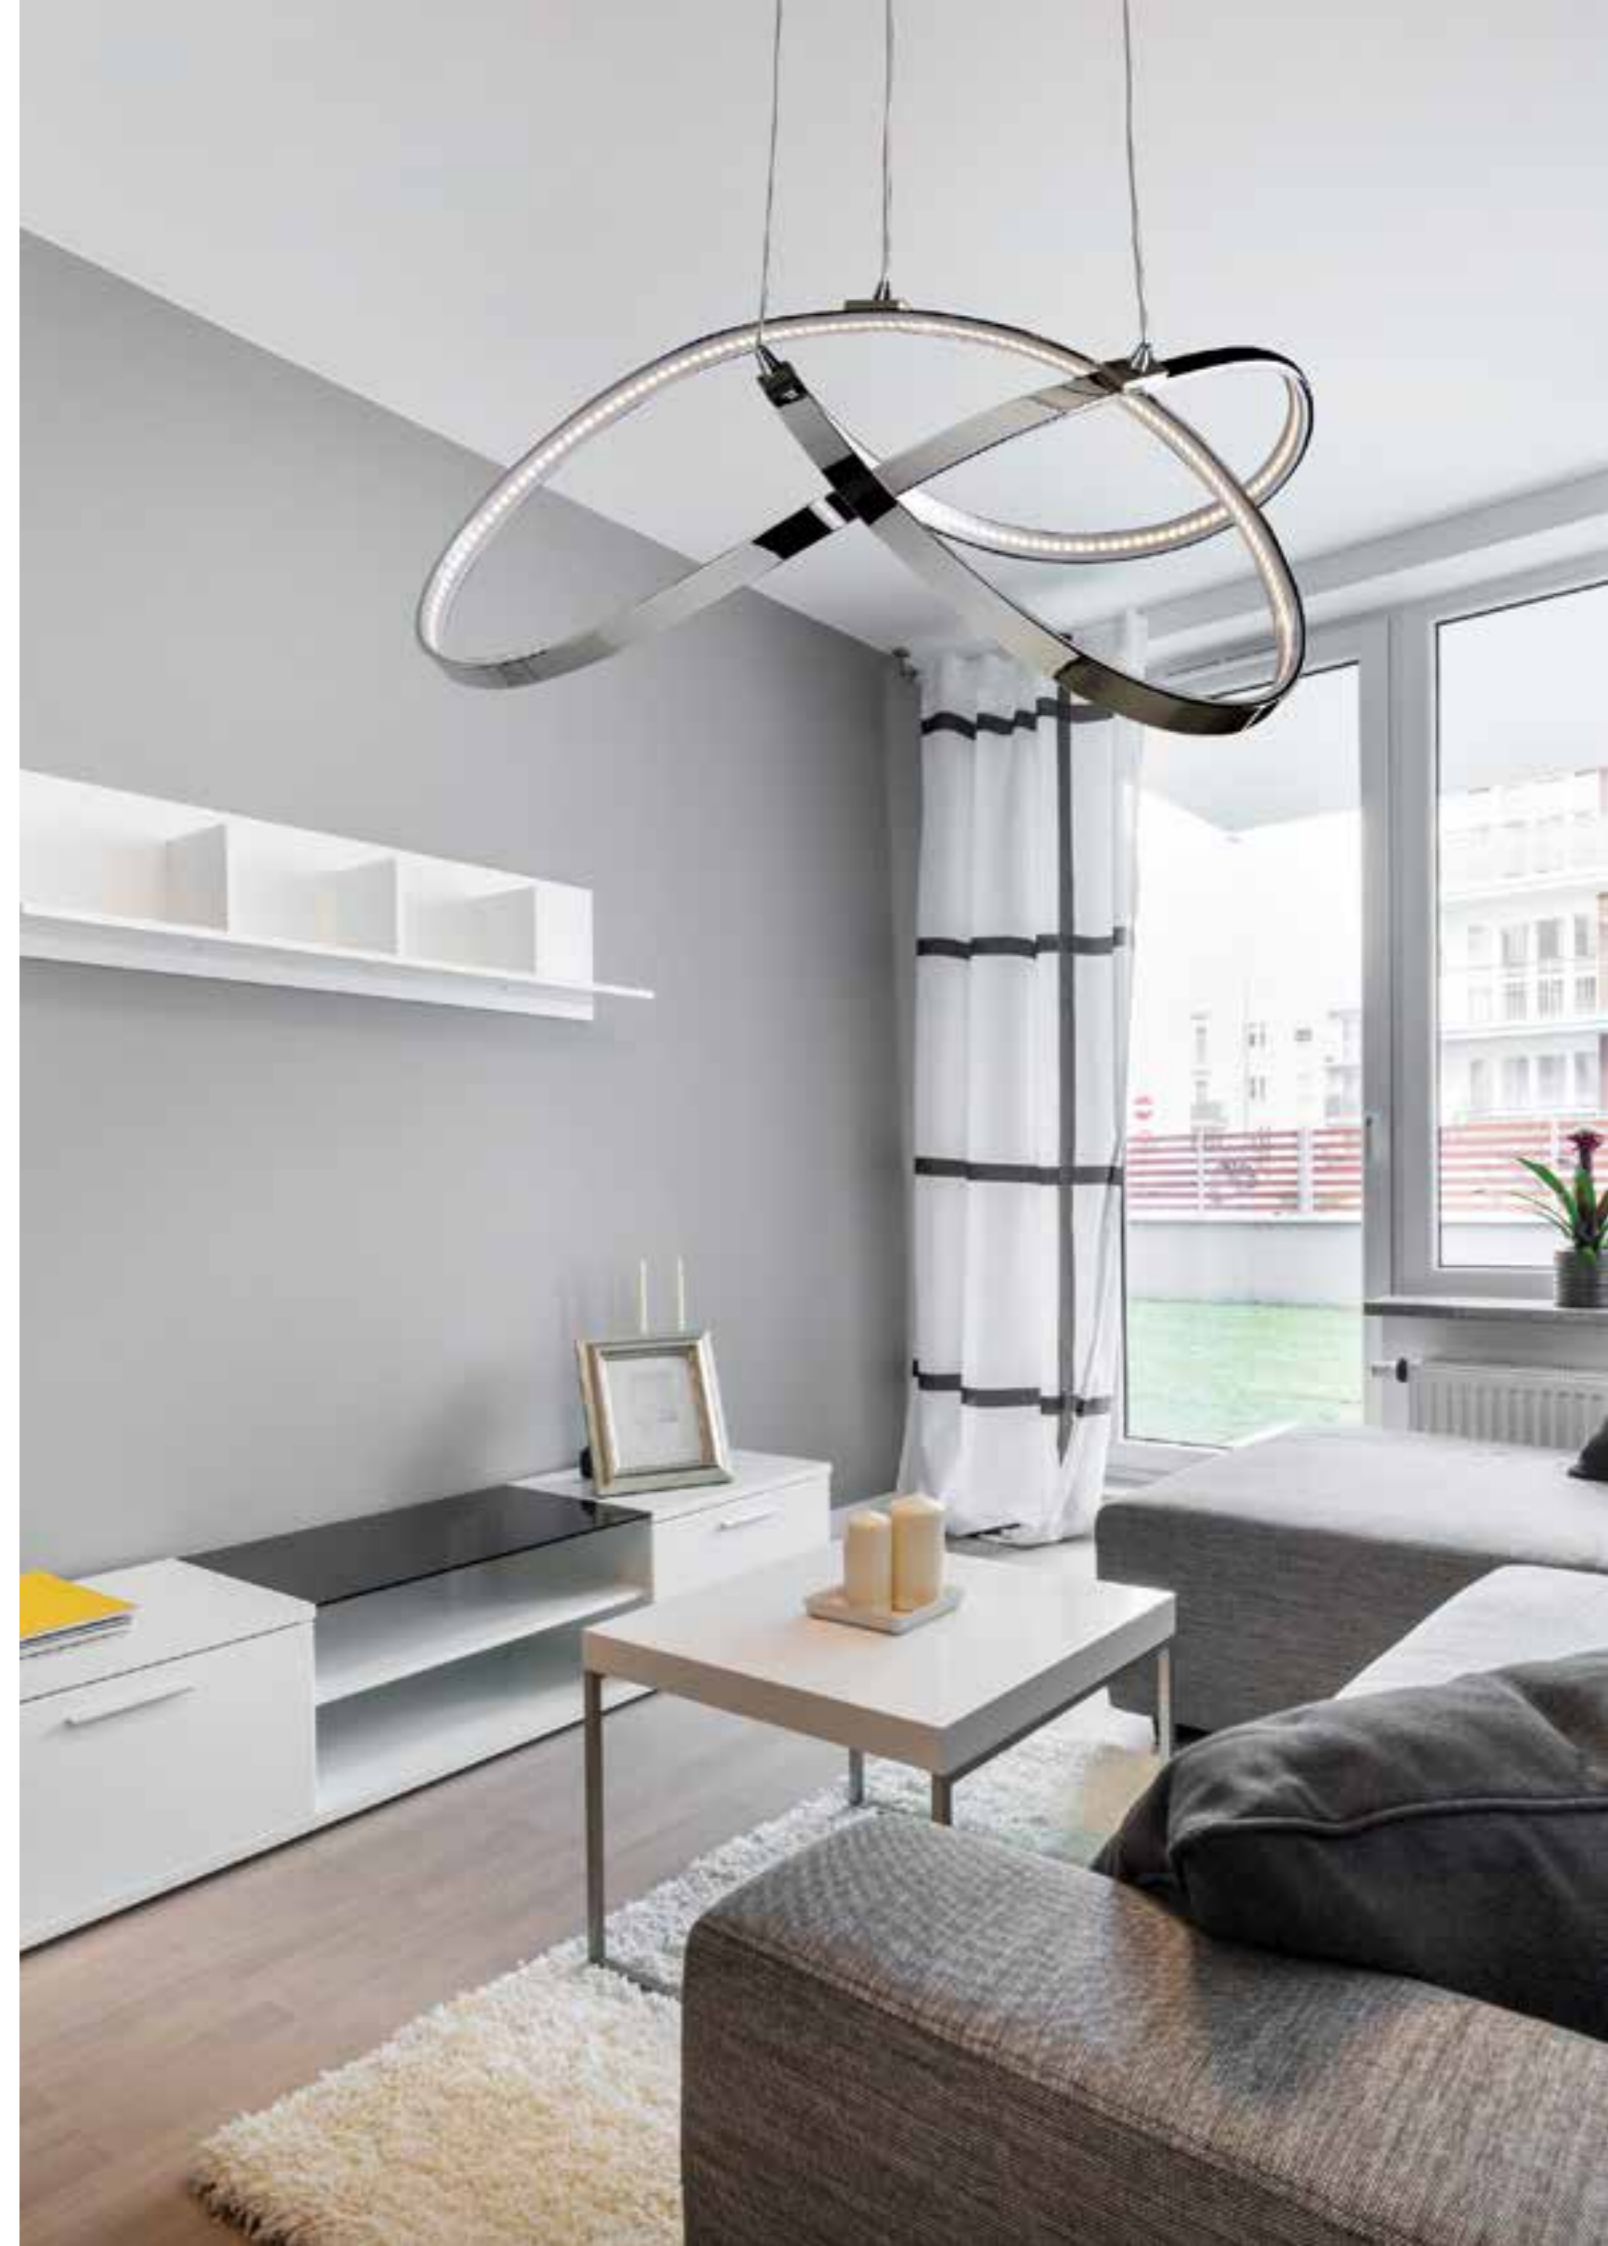

SP NEBULA P

∅ 56 H max 120 cm
Montatura Cromo
Diffusore acrilico Bianco
LED 23W 3000K 1610Lm
E.L. 4

SP NEBULA G

∅ 66 H max 120 cm
Montatura Cromo
Diffusore acrilico Bianco
LED 30W 3000K 2100Lm
E.L. 4