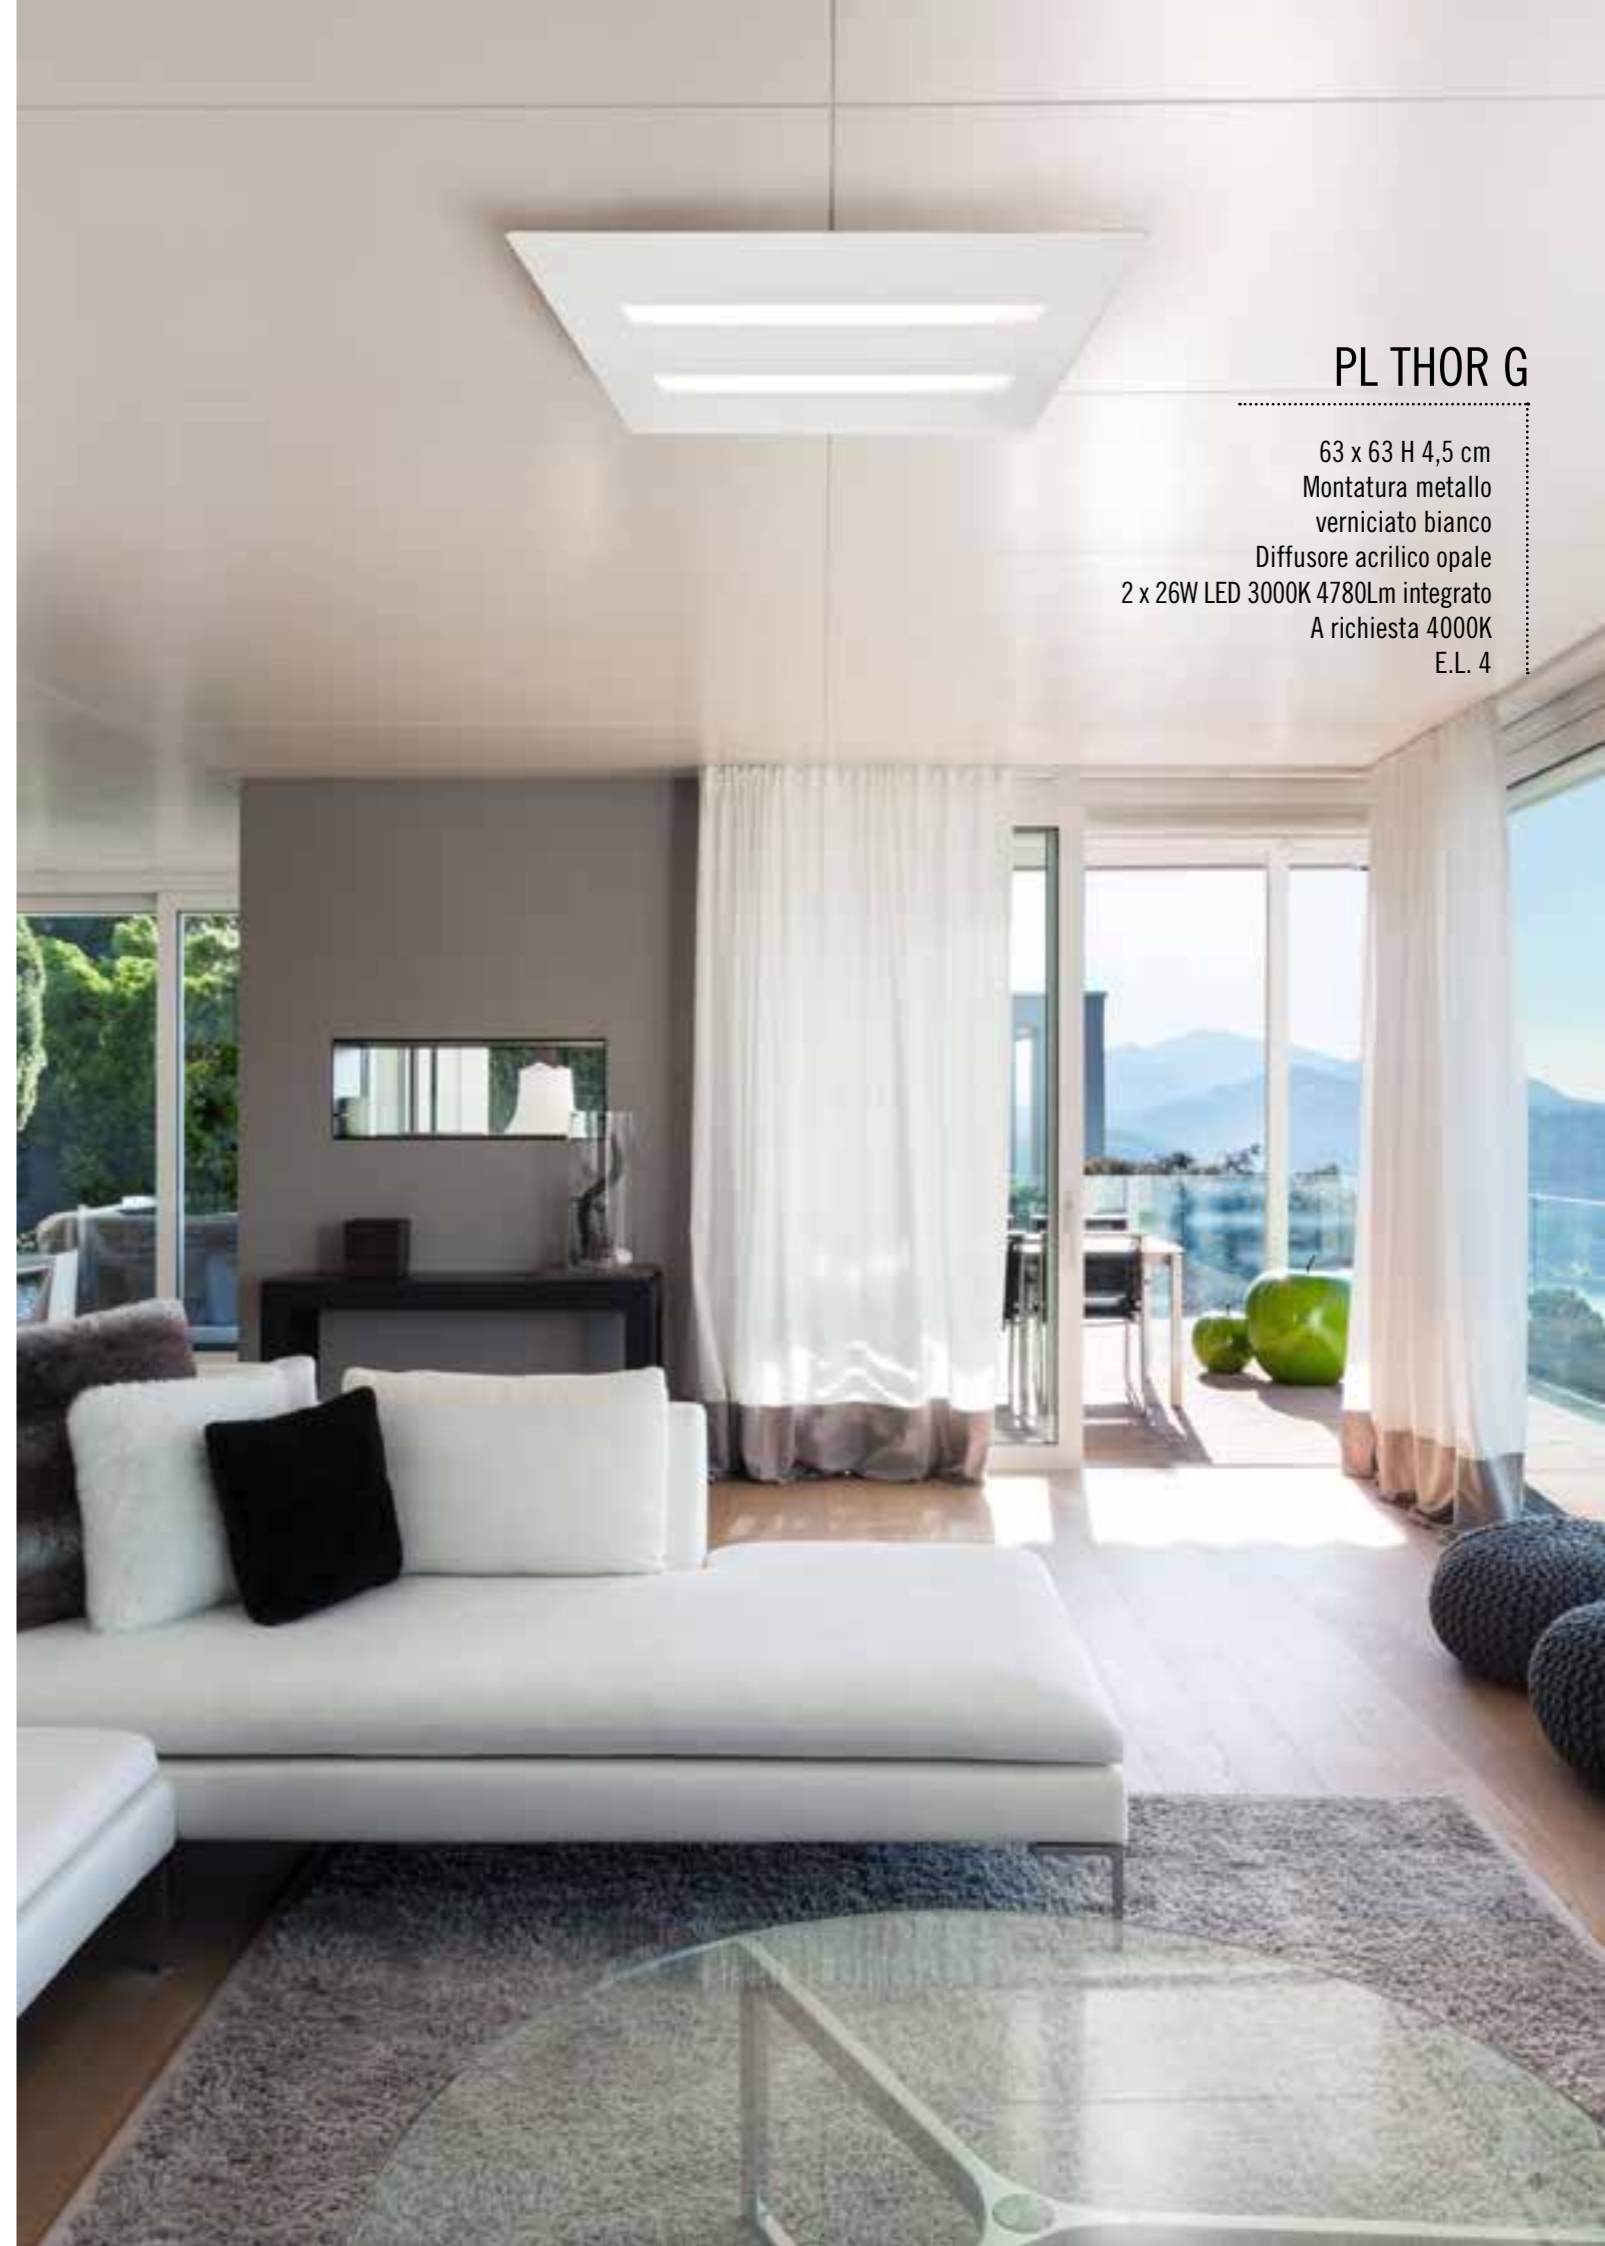

PL THOR G

63 x 63 H 4,5 cm
Montatura metallo
verniciato bianco
Diffusore acrilico opale
2 x 26W LED 3000K 4780Lm integrato
A richiesta 4000K
E.L. 4