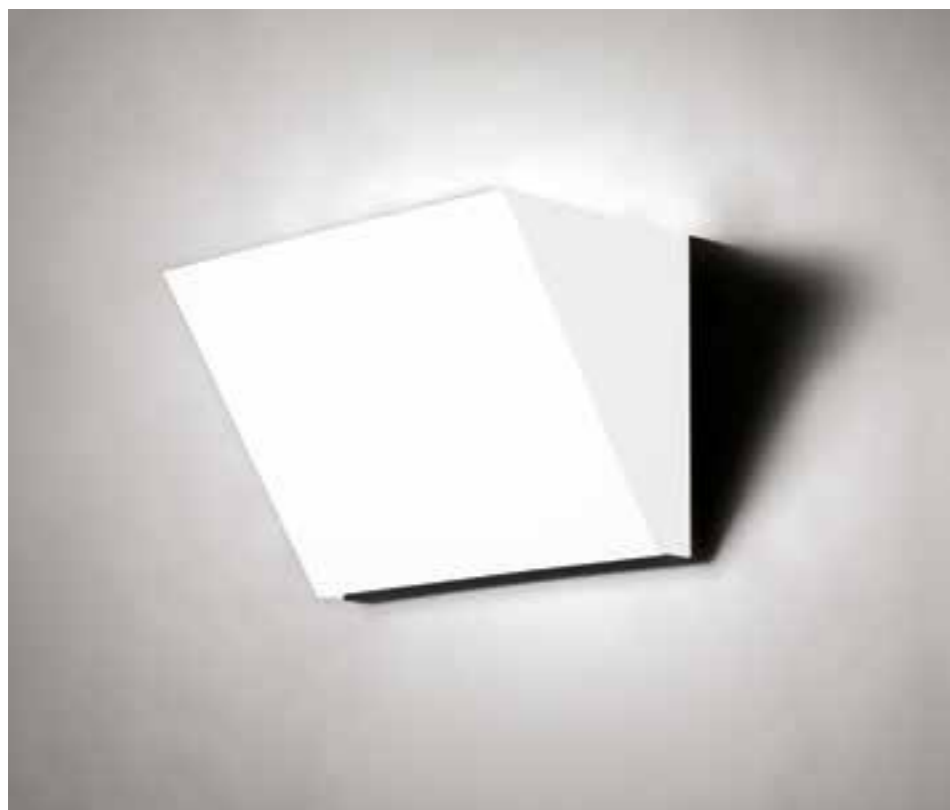

L'ALTRO BN

H 15 - SP 12 - L 24 cm
Montatura bianca,
foglia oro o foglia argento
Possibilità di scelta dei cablaggi:
L'ALTRO E27: 1 x E27 max 70W
E.L. 1
L'ALTRO LED: 2 x 10W LED 3000K
1900Lm, a richiesta 4000K
E.L. 4