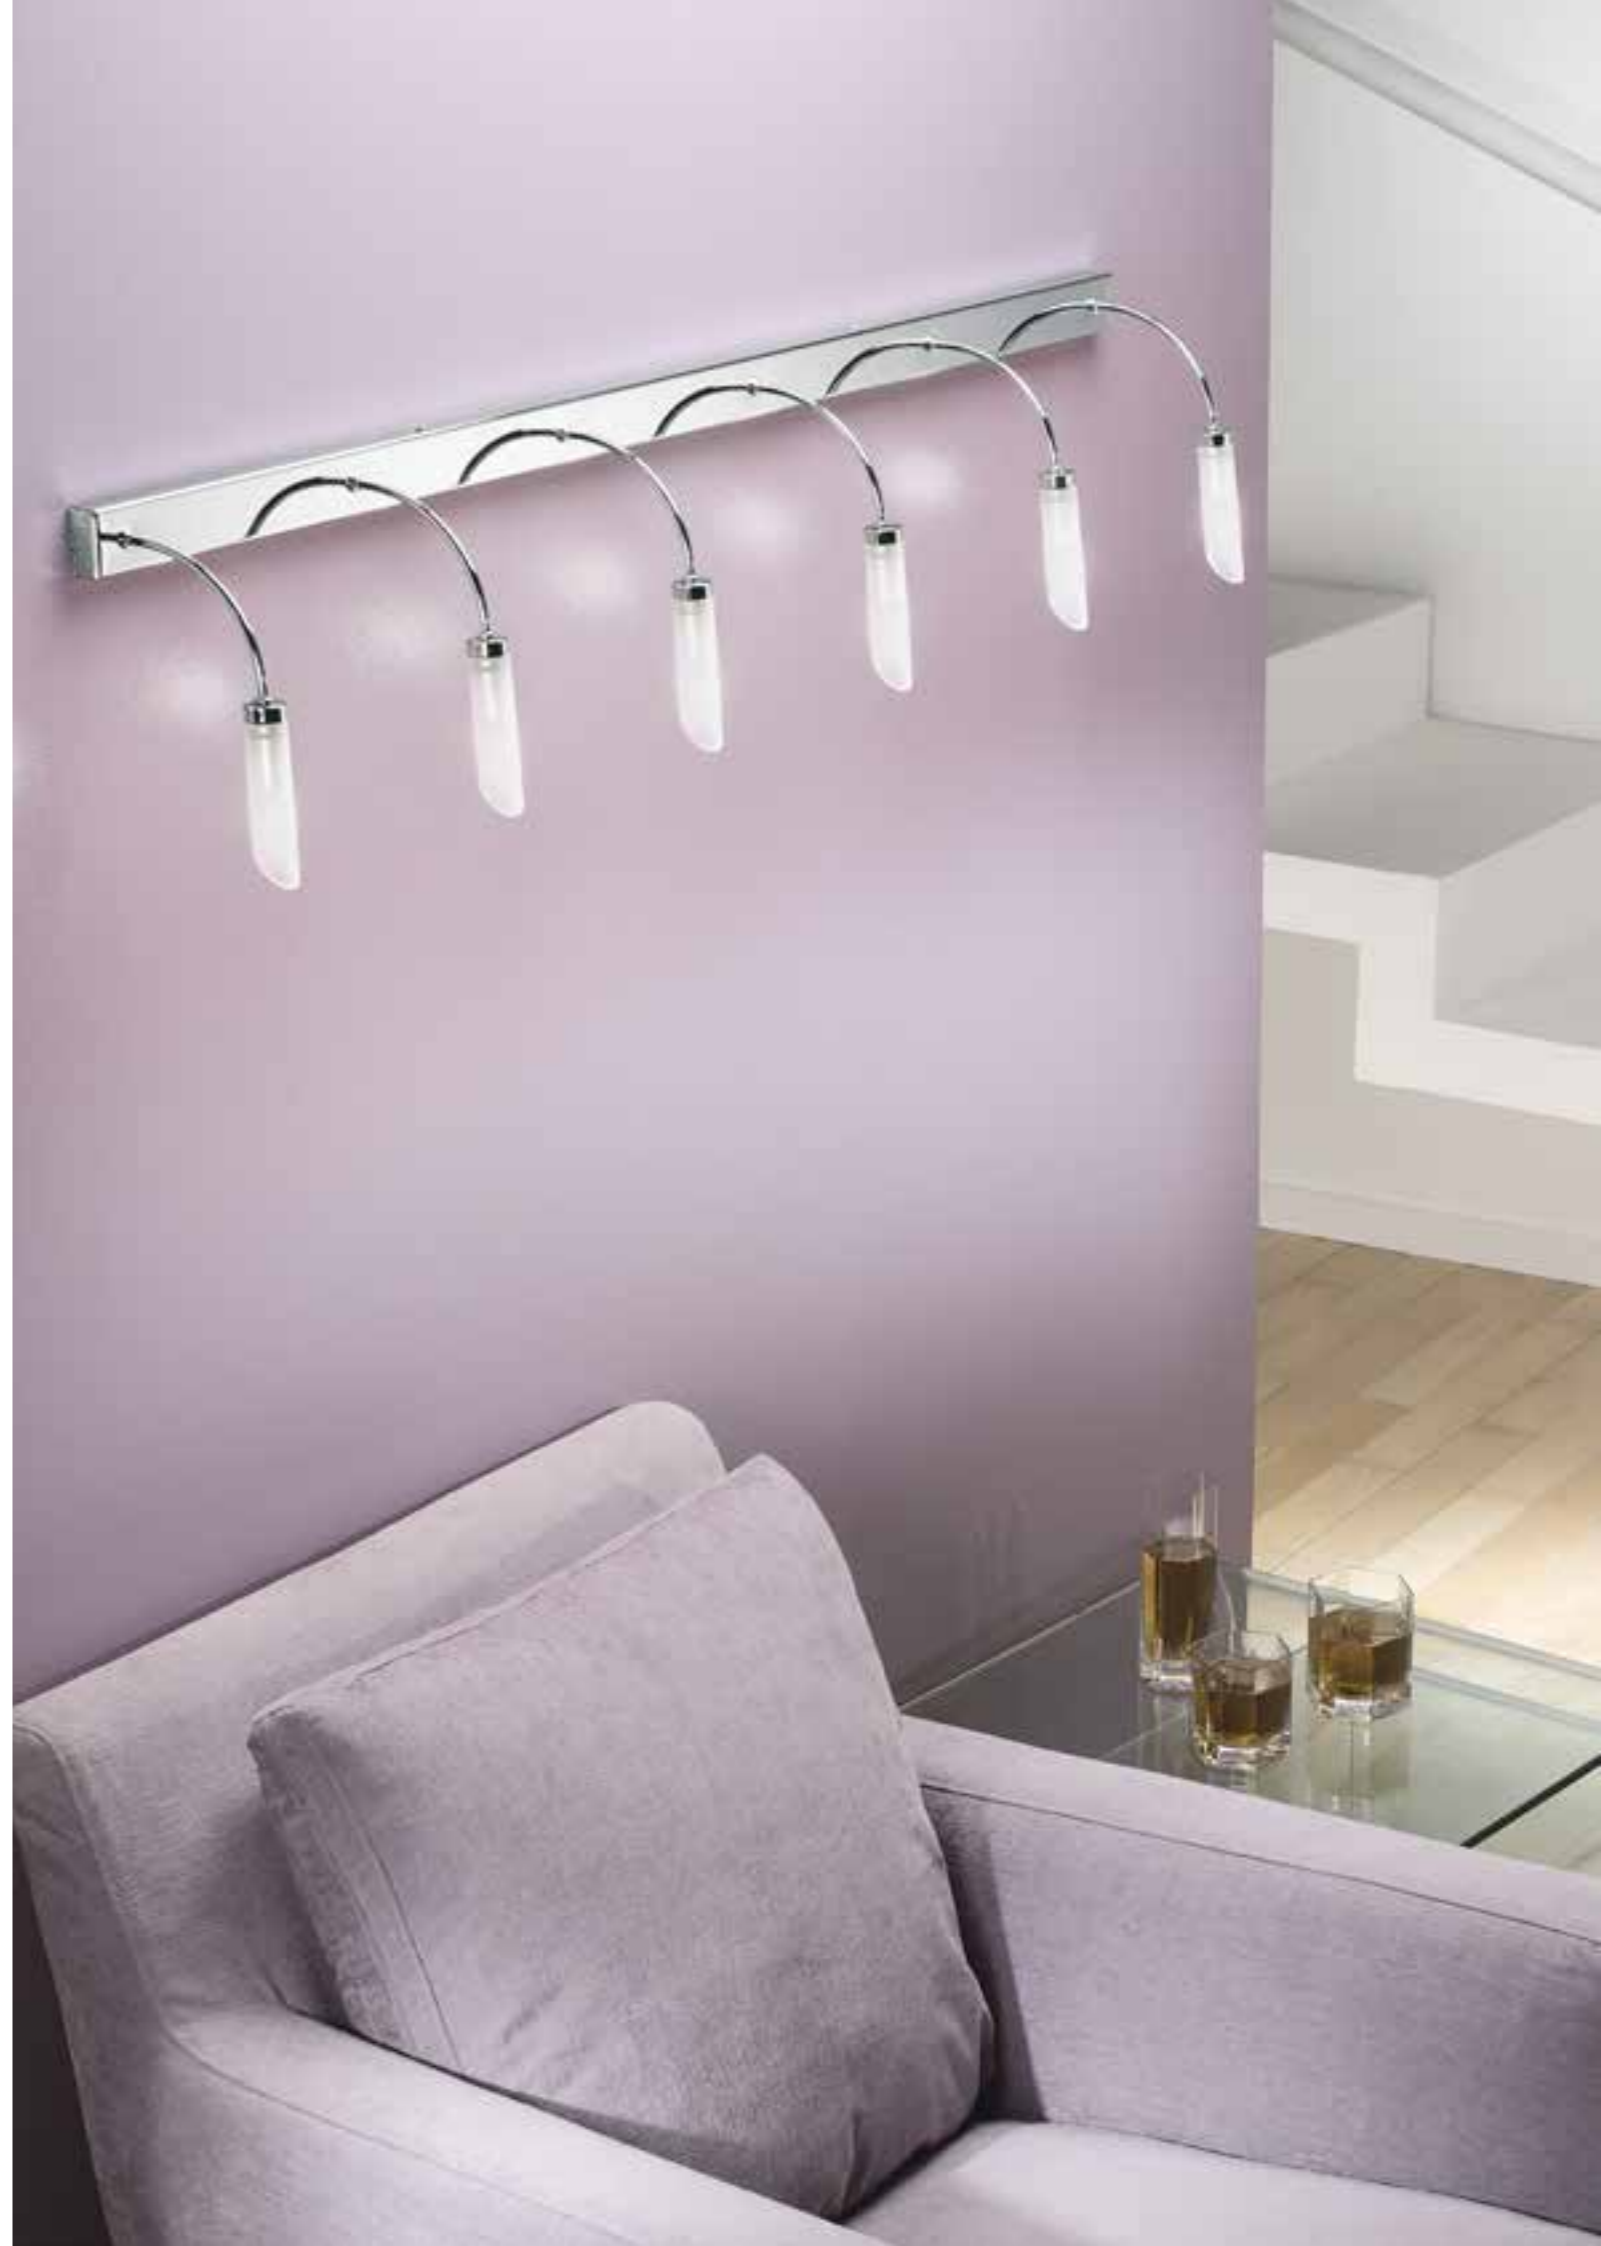

PARETE
GOCCIA

GOCCIA 6

L 105 - SP 14 - H 22 cm
Montatura cromo
Vetro pirex satinato
6 X G9 max 40W escluse
E.L. 1