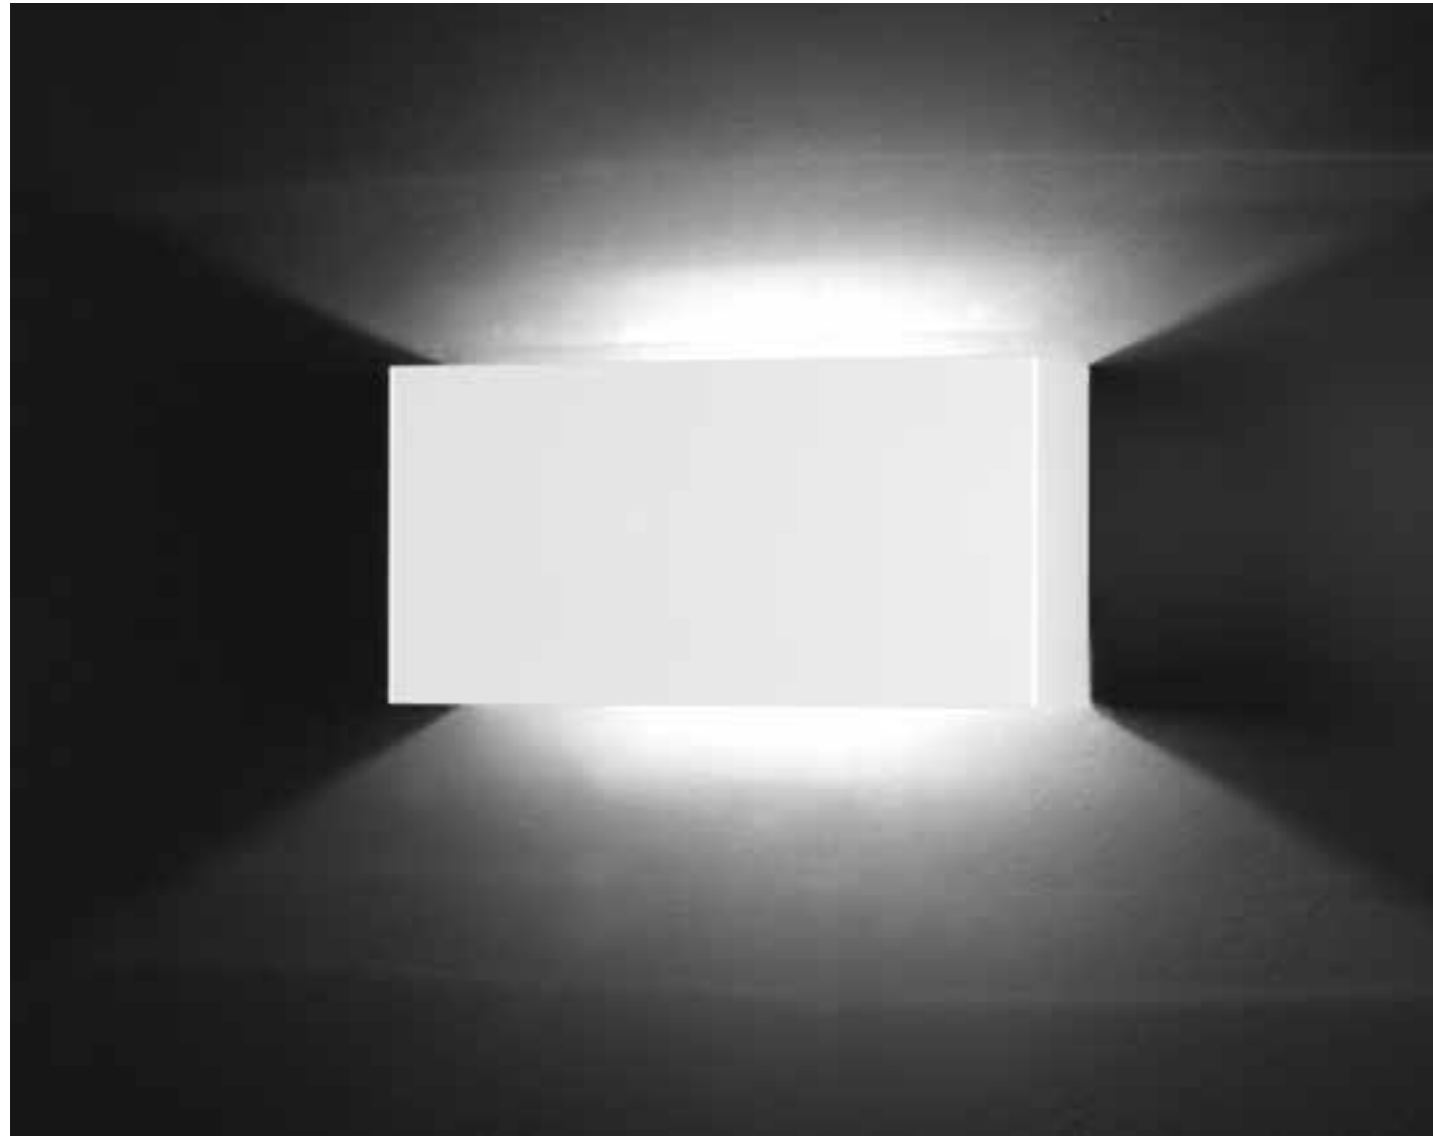

LEI P BN

H 12 SP 7 L 24 cm
Montatura bianca
Schermo superiore trasparente, schermo inferiore opale
LED 2 x 10W LED 3000K 1900Lm, a richiesta 4000K
E.L. 4

LEI P E27 BN

H 12 SP 7 L 24 cm
Montatura bianca - foglia oro - foglia argento
Schermo superiore trasparente, schermo inferiore opale
Lampadina 1 x E27 Max 20W LED
E.L. 1