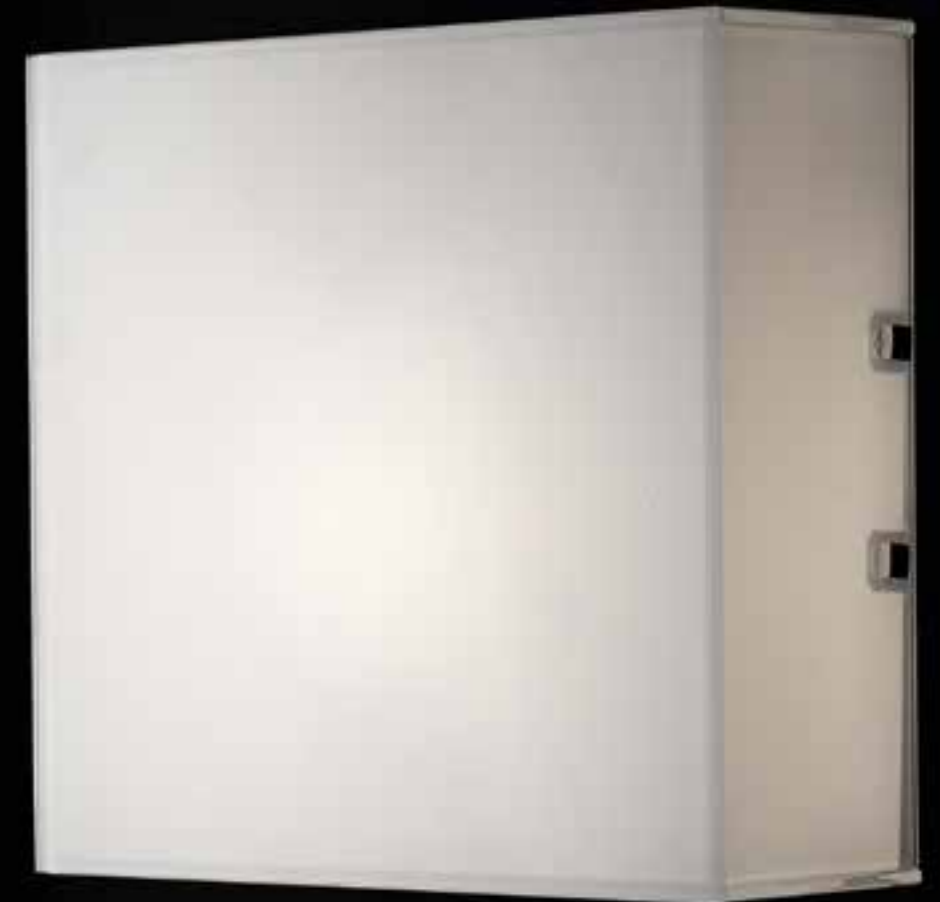

PL CUBIC 40

40x40 - SP 8 cm
Montatura bianca.
Vetro bianco lucido.
Lampadina 3x E27 max 42W esclusa
E.L. 1