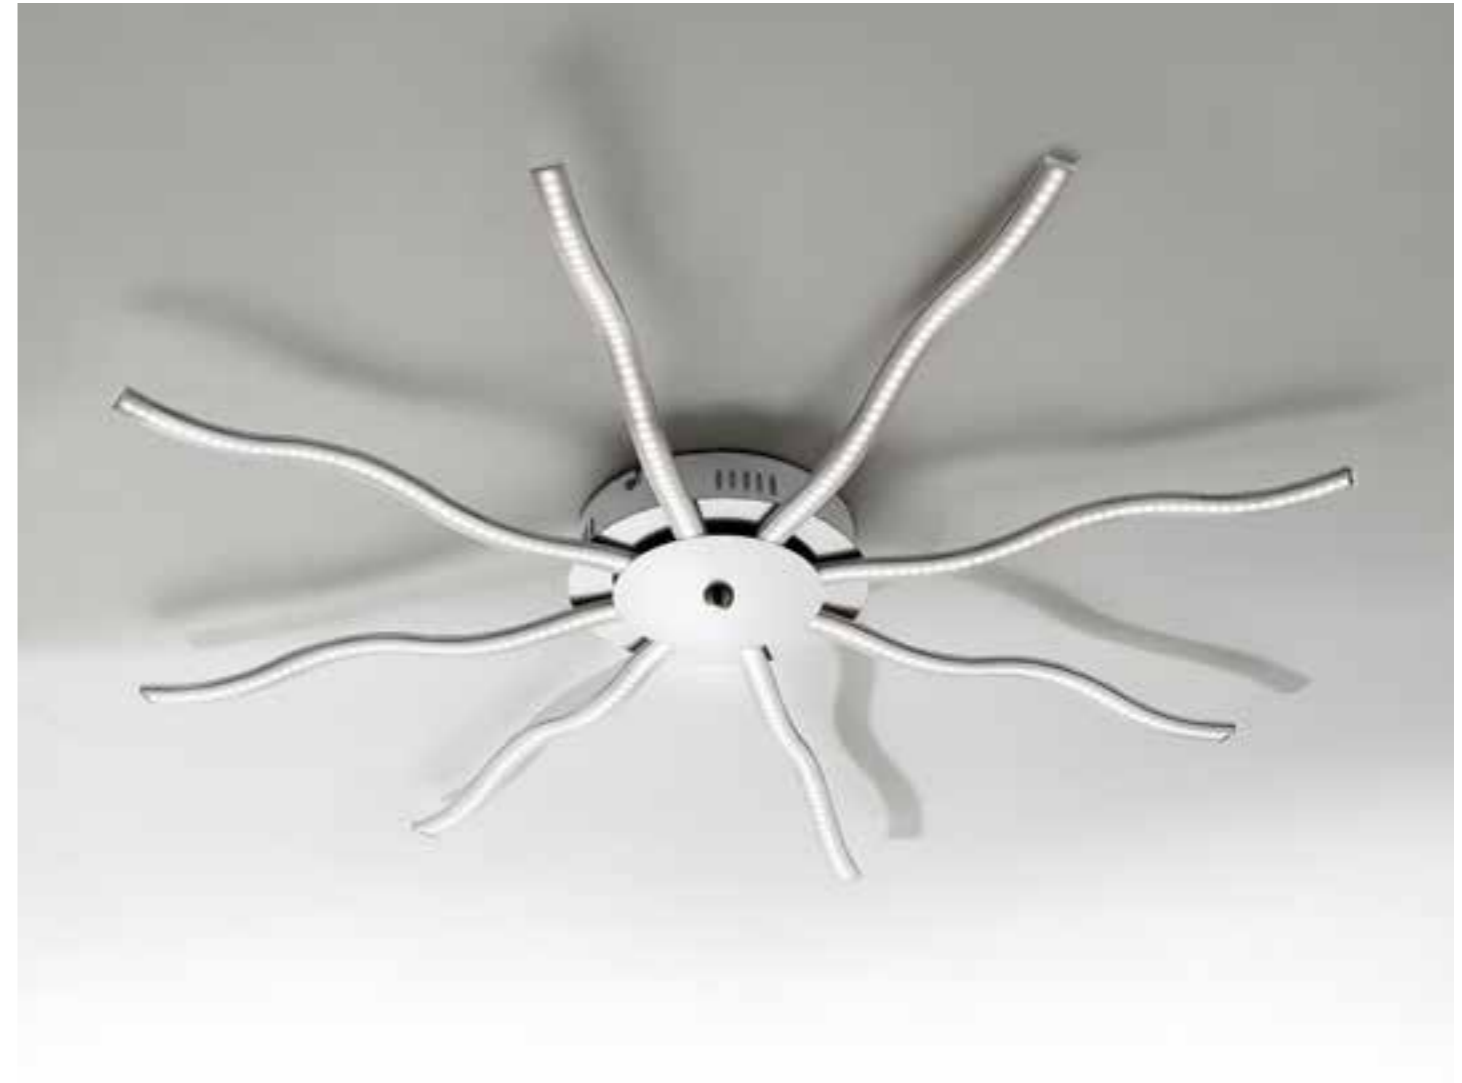

TRILLY CR

7x7 - SP 9 cm
Montatura Cromo.
Lampadina GU10 7W LED inclusa 3000K.
E.L. 1+A+

PL NEBULA 5

ø 65 Sp 8 cm
Montatura Cromo
Diffusore acrilico Bianco
LED 17,5W 3000K 1225Lm
E.L. 4

AP NEBULA 1

B 12 SP 19 H 45 cm
Montatura Cromo
Diffusore acrilico Bianco
LED 10W 3000K 800Lm
E.L. 4