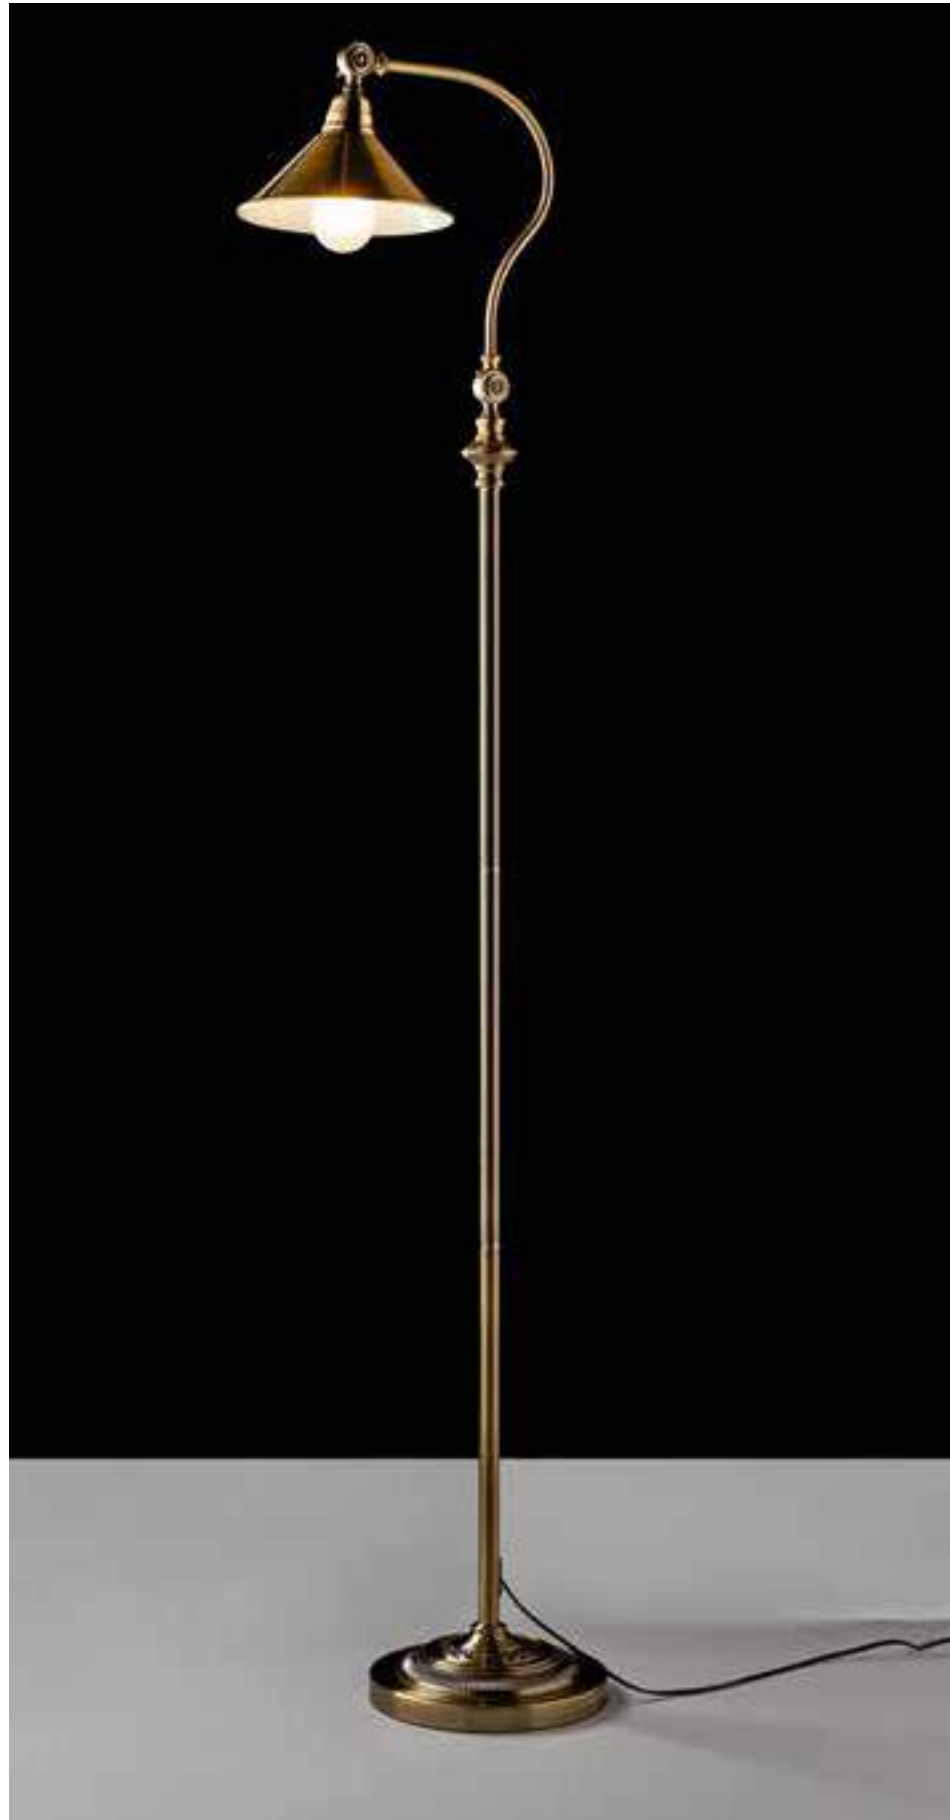

PIANTANE
I STREET

TE STREET

B 26 - SP max 64 - H max 174 cm
Par. ø 21 - H 9 cm
Montatura metallo brunito
Braccio orientabile
1 x E27 max 24W esclusa
E.L. 1

p. 340