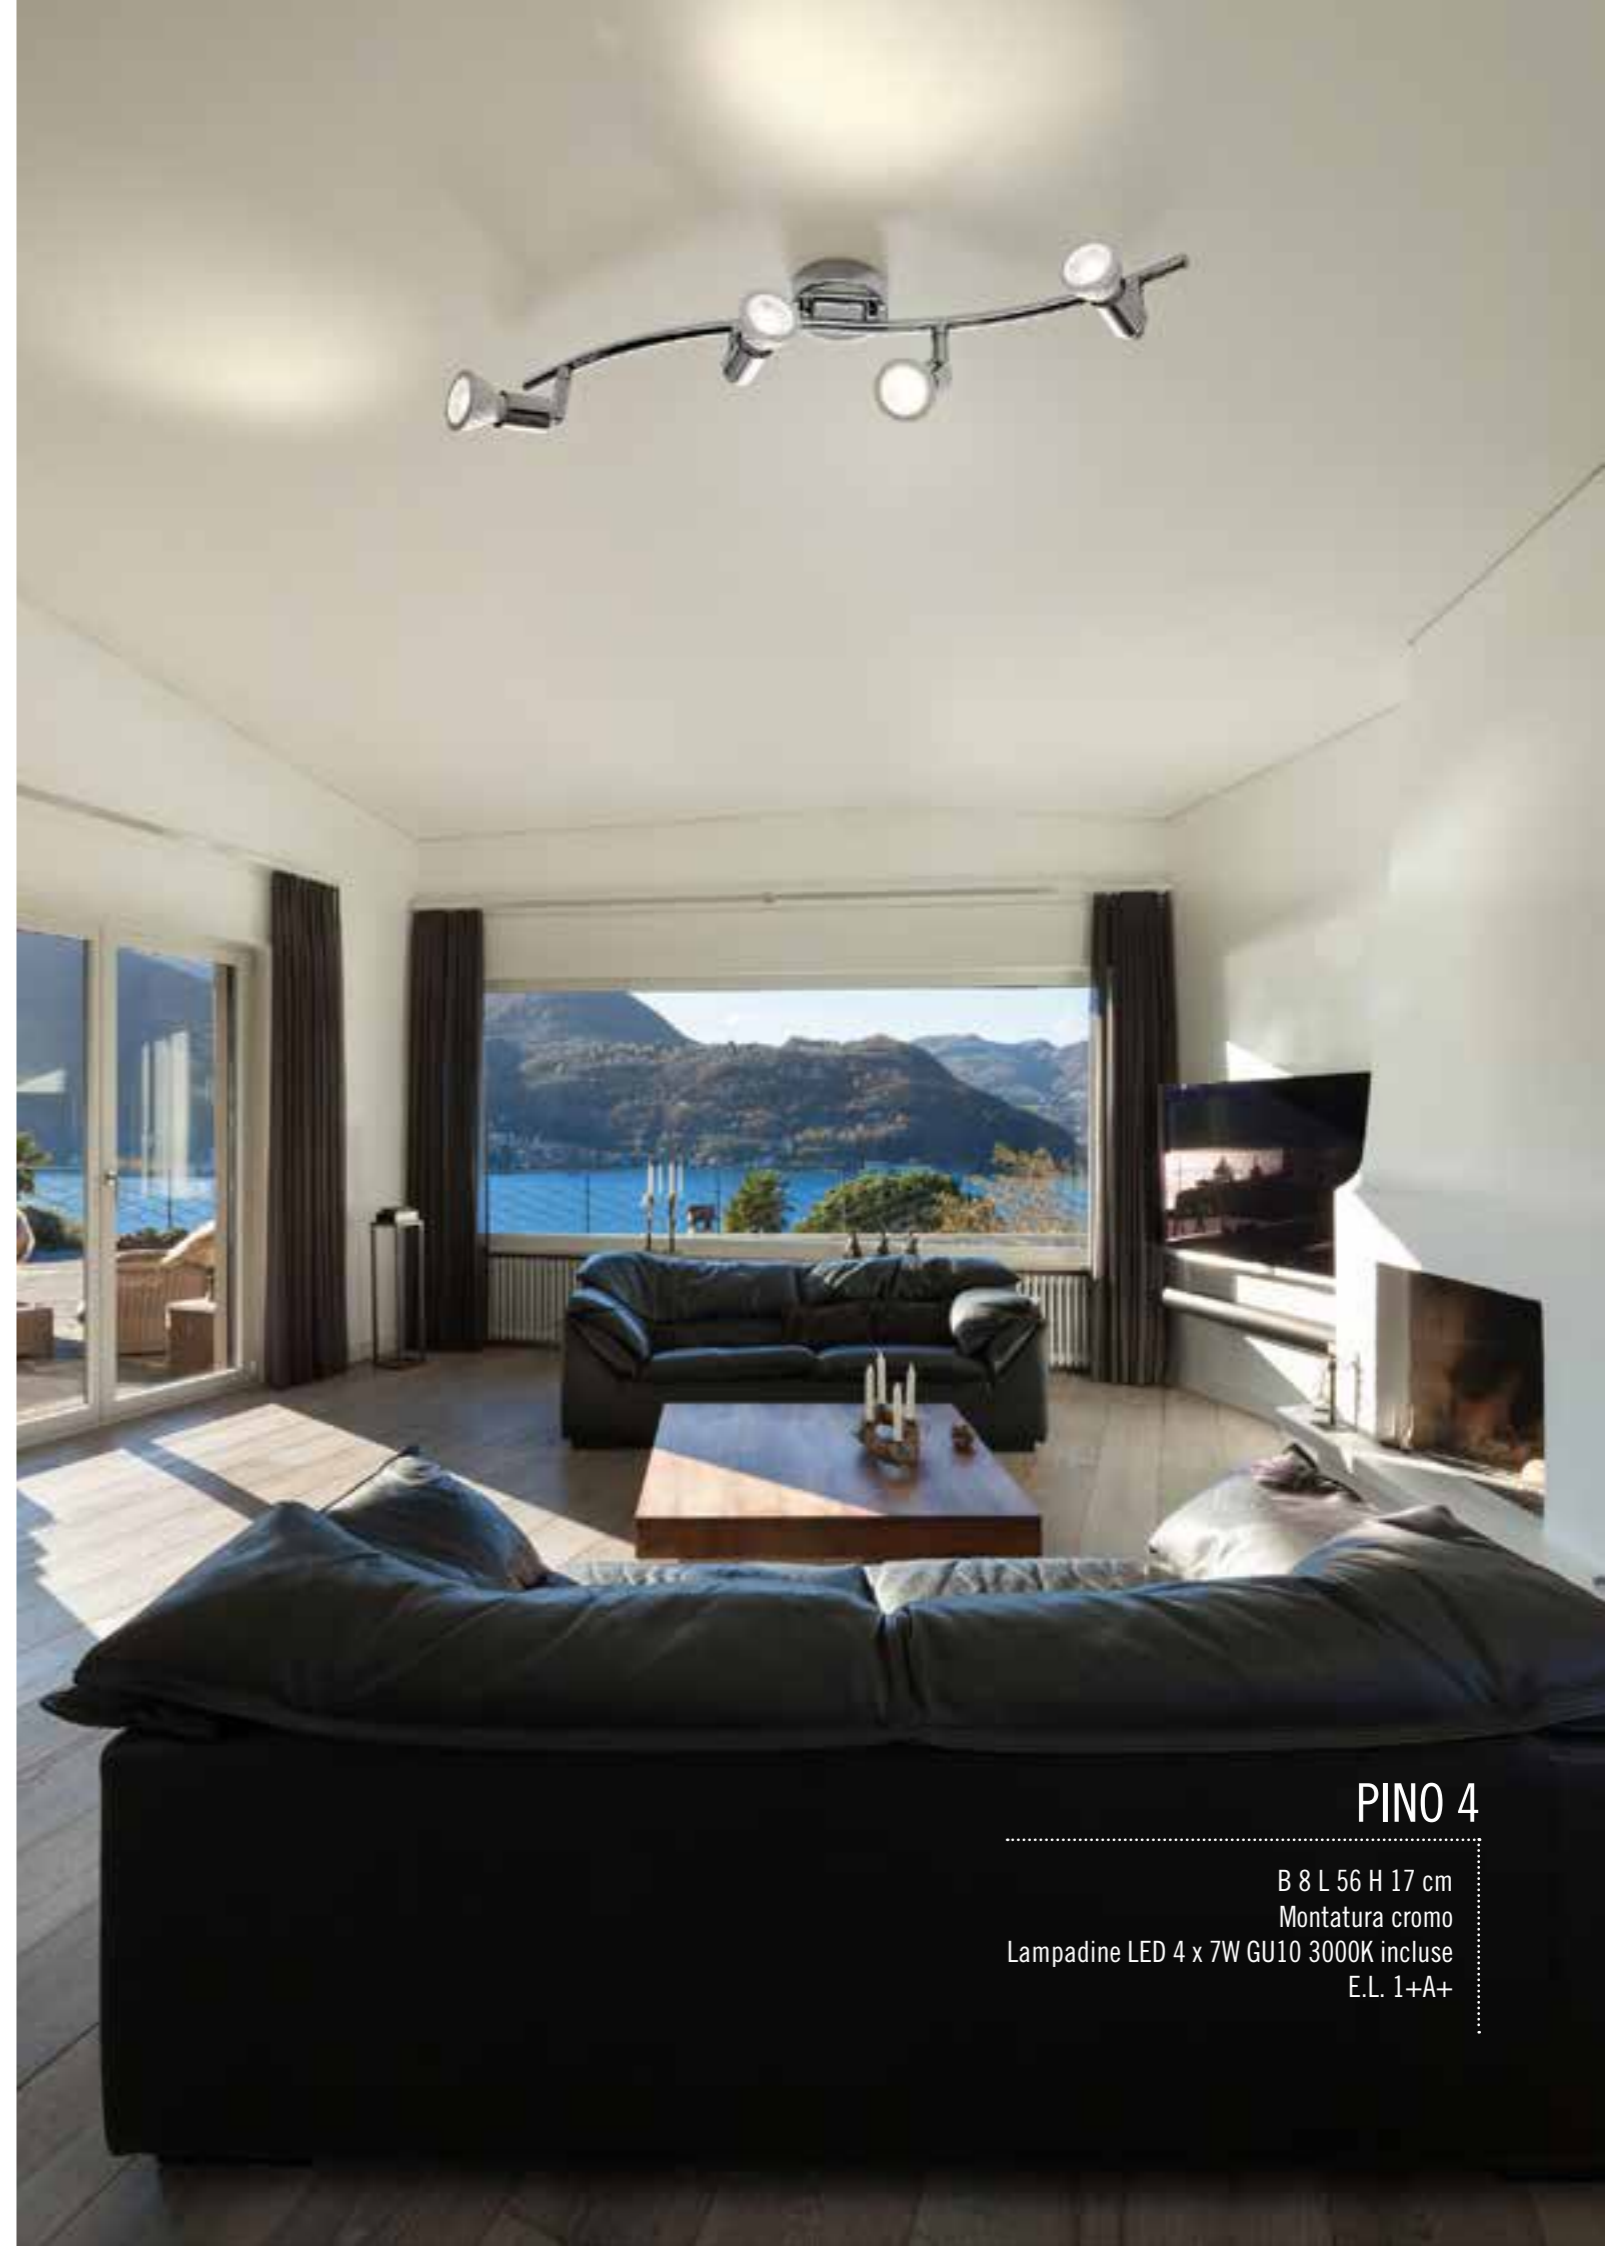

PINO 1

B 7 H 15 cm
Montatura cromo.
Lampadina LED 1 x 7W GU10 3000K inclusa
E.L. 1+A+

PINO 2

B 8 L 25 H 17 cm
Montatura cromo
Lampadine LED 2 x 7W GU10 3000K incluse
E.L. 1+A+

PINO 3

B 8 L 40 H 17 cm
Montatura cromo
Lampadine LED 3 x 7W GU10 3000K incluse
E.L. 1+A+