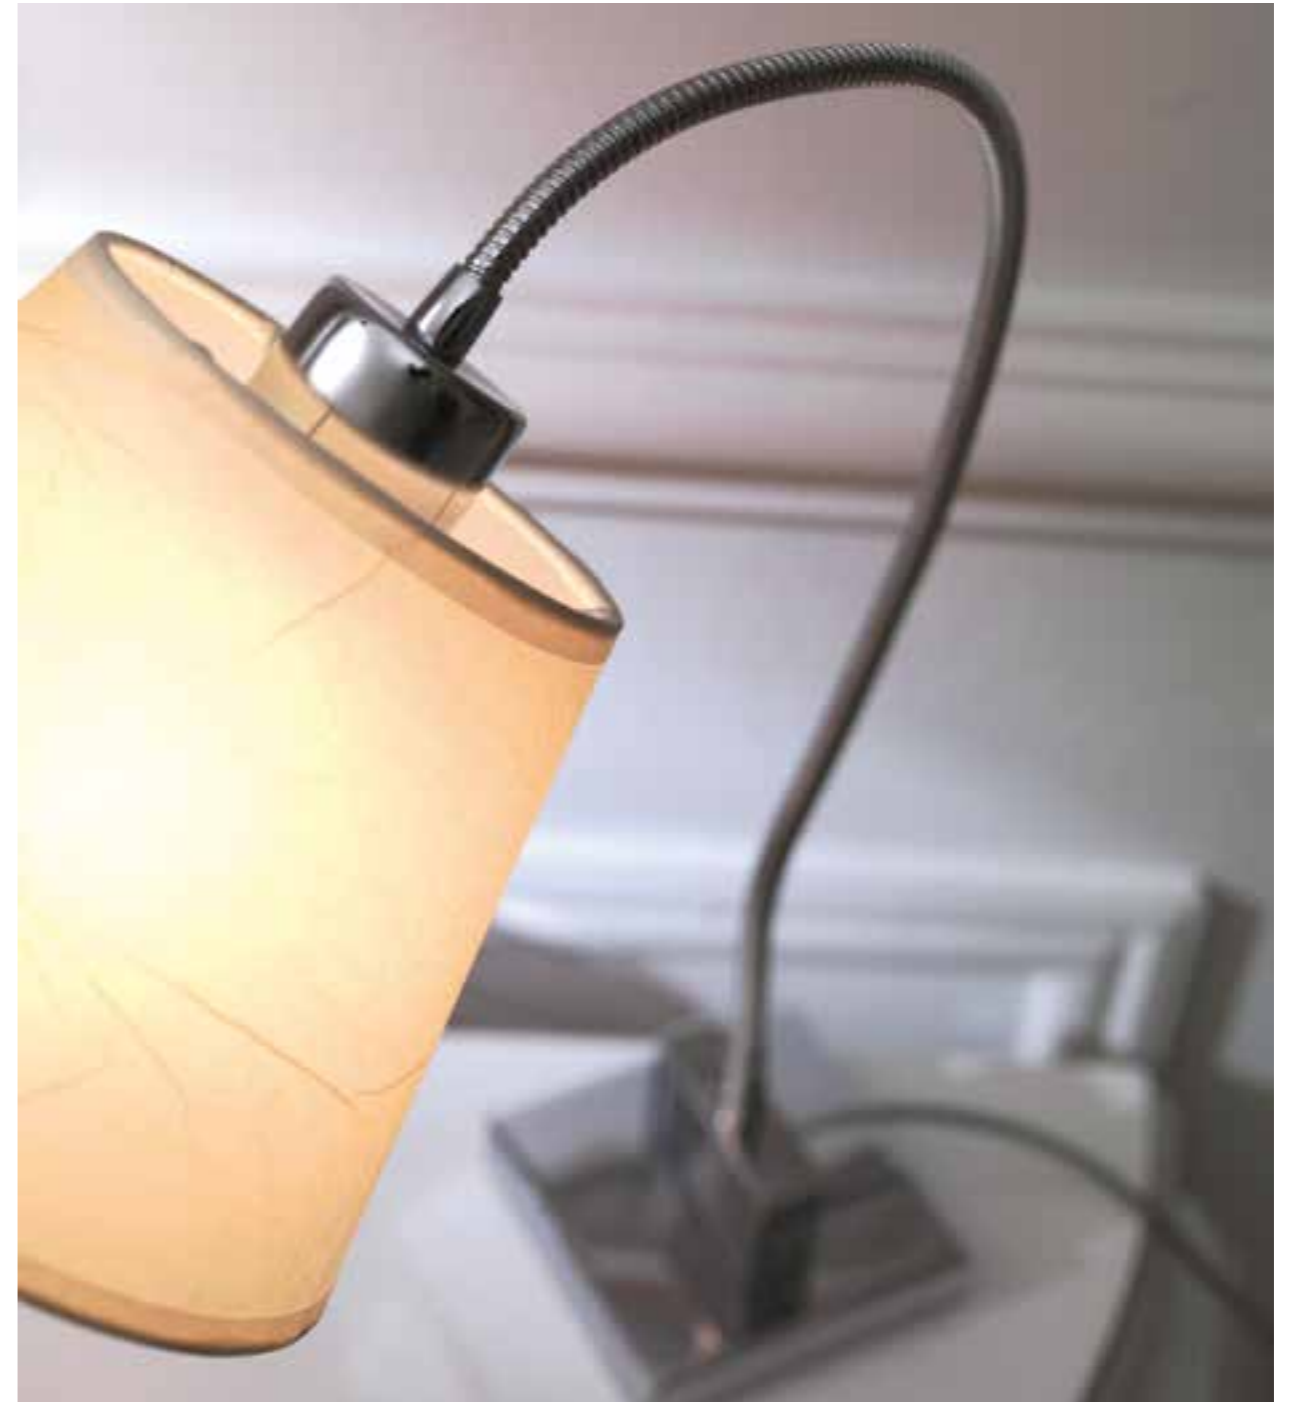

LU SOFT

B 10x10 - H 69 - D 18
Montatura cromata con bracci flessibili.
Paralume pergamena avorio.
A richiesta pergamena bianca.
1x E27 max 42W esclusa
E.L. 1

p. 382 p. 204 p. 204