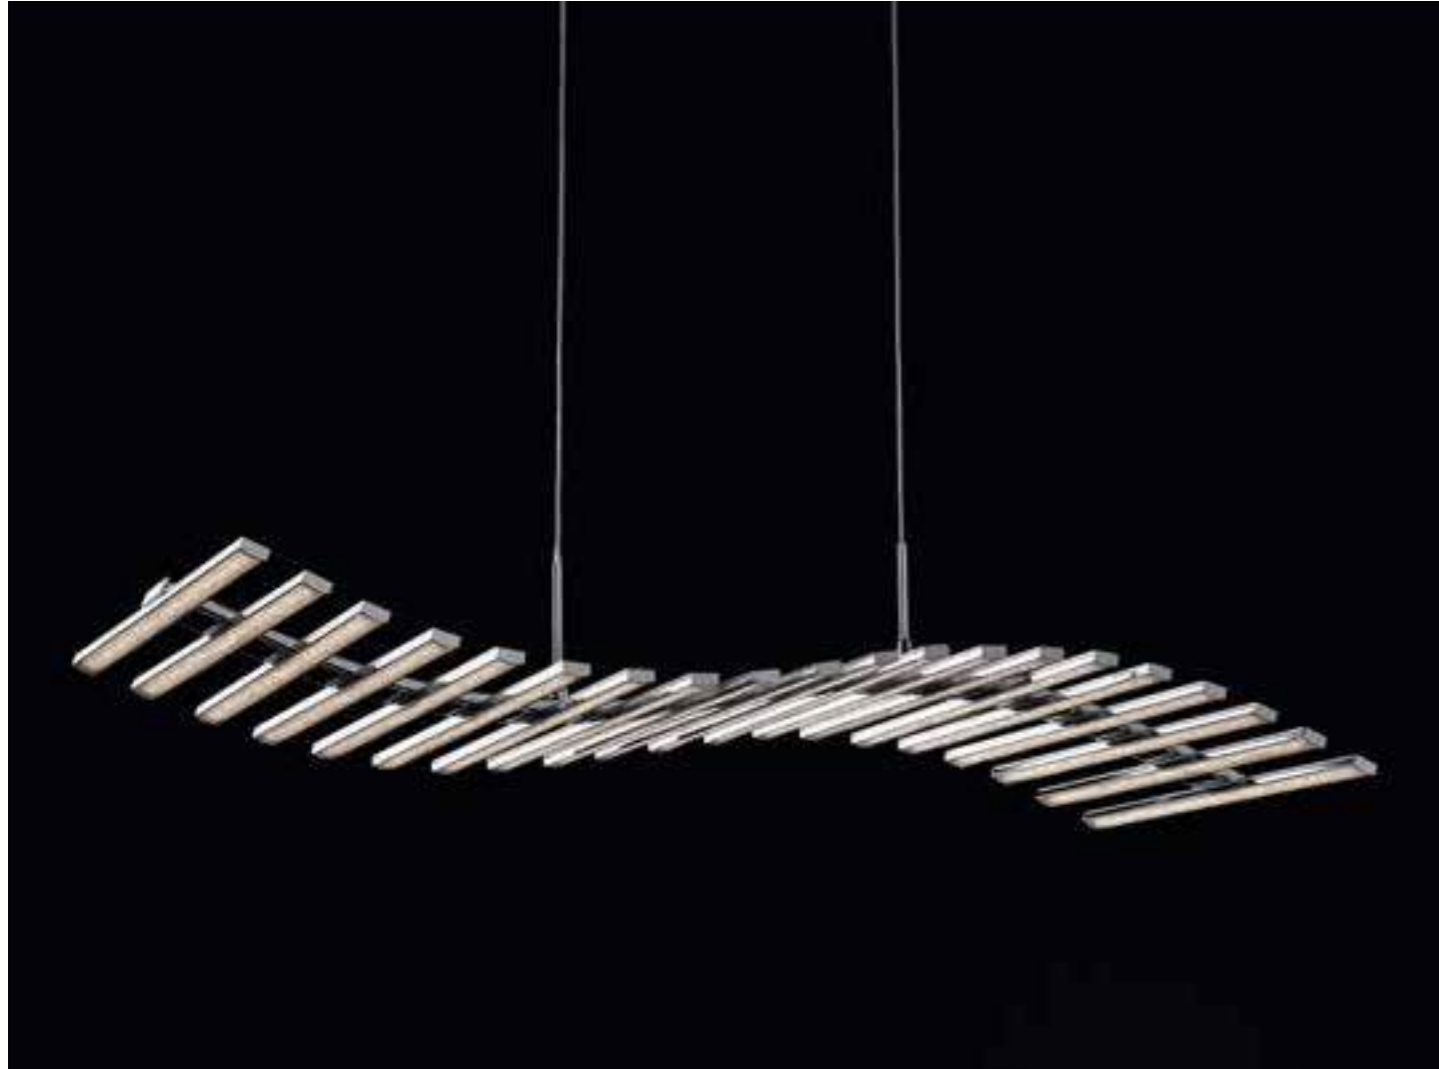

p. 398

LU MESSICO 1

12x12 - H 31 cm
Montatura cromo
Quadri in cristallo
1 x E27 max 53W esclusa
E.L. 1

p. 216

p. 348

SOSPENSIONI

	ALBA 329		ALICE 286		ALLEGRA 328		ANELLI 288
	BELIZE 352		BIANCA 330		BILLY 332		CALICE 339
	CHIMERA 310		CONO 320		CORDA 304		COSMO 318
	DOMUS 37		GAIA 294		GEO 312		GIRO 330
	INDRO 309		JOLLY 324		LORIS 321		MAYA 350
	MEDUSA 354		MESSICO 348		NEBULA 292		NIDO 302
	NUBE 331		ONDA 284		PAGODA 298		PLISSÉ 346
	QUI QUO QUA 344		ROSY 338		SFERA 336		STREET 340
	STREET SOFT 342		THOR 308		TOM CHIC 322		UFO 306