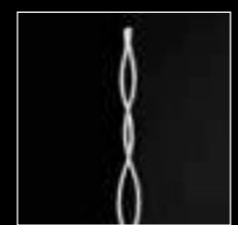

MEDUSA

ø 20 - H 31 cm
 Montatura cromata
 Ottagoni in cristallo; possibilità dei finali nei
 colori cristallo, ambra, blu, rosso, rosa e verde
 1 x E27 max 70W esclusa
 E.L. 1

CRI AM BL RS ROSA VR

PIANTANE