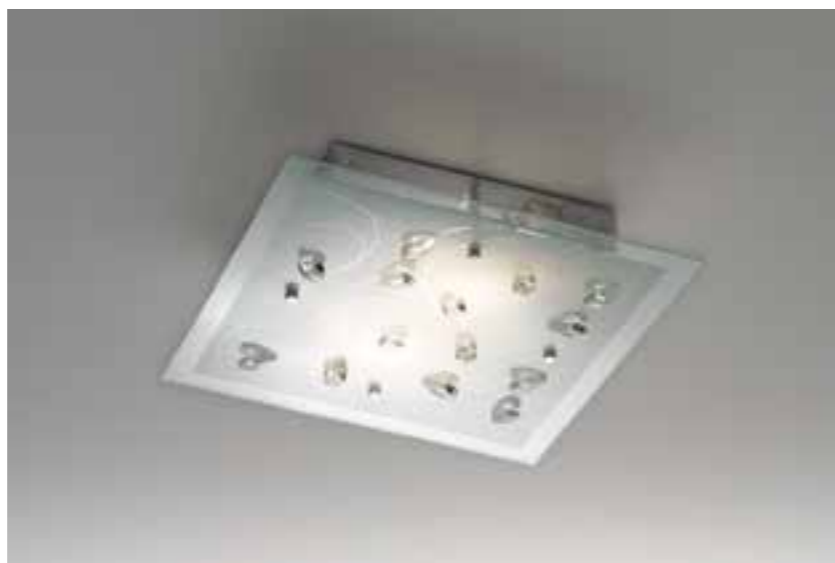

PL PETALI 40x40

40x40 - SP 9 cm
Montatura metallo bianco con
particolari cromo.
Vetro in lastra con particolari in cristallo.
2x E27 max 53W escluse
E.L. 1

PL PETALI 50x50

50x50 - SP 9 cm
Montatura metallo bianco con
particolari cromo.
Vetro in lastra con particolari in cristallo.
3x E27 max 53W escluse
E.L. 1