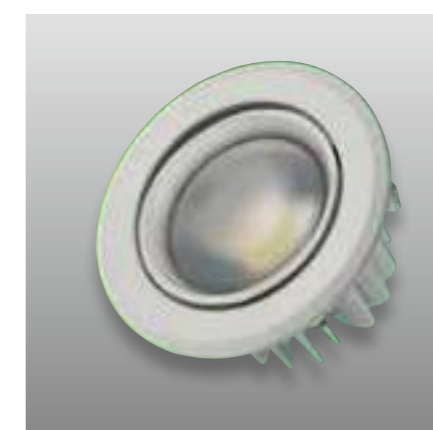

MONO 5 BN

Ø 9 Foro Ø 8 cm
Led 5W 3000K 450 Lm
Faretto incasso con alimentatore di
misura 4,5x4 H 2,5 (incluso)
profondità dissipatore 6 cm.
Vetro satinato
Raggio di luce 80°
E.L. 4