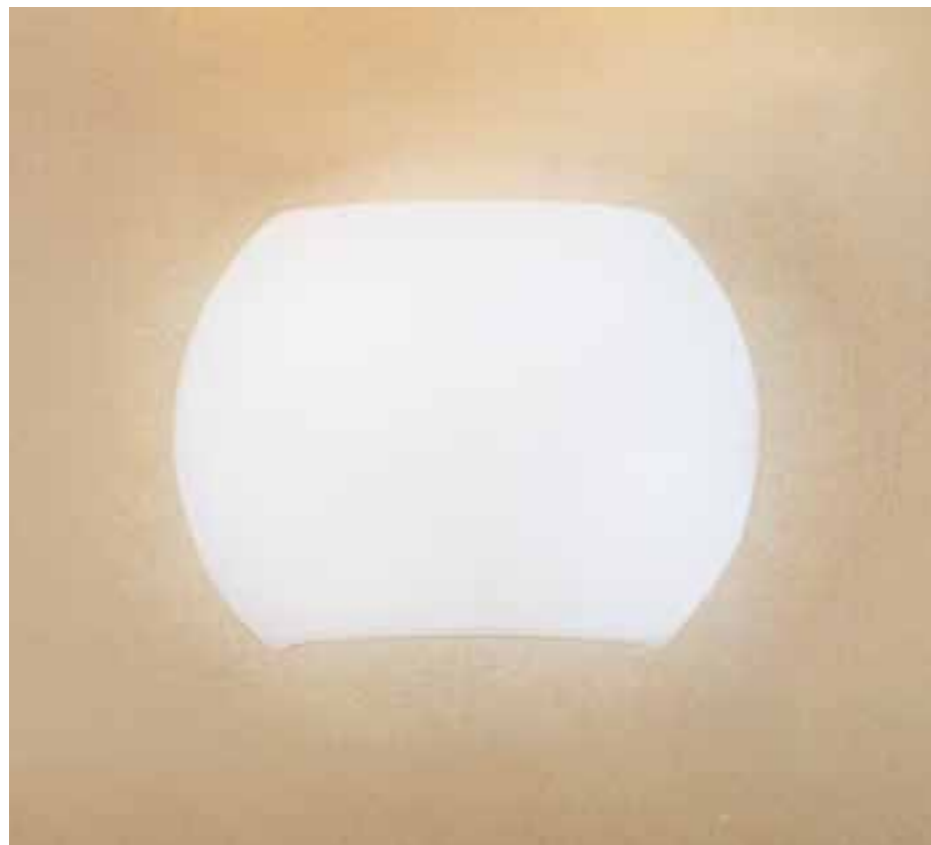

AP SATURNO P AM

L 26 - SP 6 - H 15 cm
 Montatura con viti cromo
 Vetro incamiciato satinato
 ambra o bianco latte
 1 x R7S 78 mm max 80W esclusa
 E.L. 1

AP GLOBO 30

ø 30 - SP 15 - H 22 cm
Montatura nichel satinato
Vetro incamiciato satinato
ambra o bianco latte
2 x E27 max 53W escluse
E.L. 1