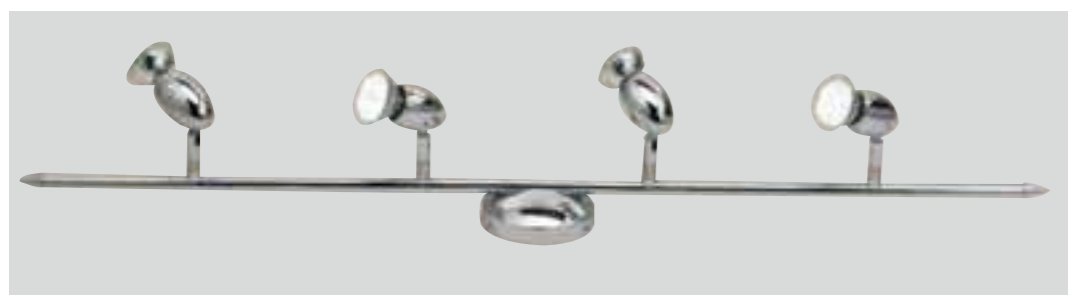

OLD 1

B 11 SP 14,5 cm
Montatura brunita
Lampadina LED 1 x 7W GU10 3000K inclusa
E.L. 1+A+

OLD 2

B 11 SP 16,5 L 31,5 cm
Montatura brunita
Lampadine LED 2 x 7W GU10 3000K incluse
E.L. 1+A+

OLD 3

B 11 SP 16,5 L 59 cm
Montatura brunita
Lampadine LED 3 x 7W GU10 3000K incluse
E.L. 1+A+

ELIO 2

B ø 10 - L 48 - H 15 cm
Montatura cromo
Lampadina LED 2 x 7W GU10
3000K include
E.L. 1+A+

EROS 2 CR

B ø 10 - L 48 - SP 15 cm
Montatura cromo lucido
Lampadina LED 2 x 7W GU10
3000K include
E.L. 1+A+

ELIO 3

B ø 10 - L 65 - H 15 cm
Montatura cromo
Lampadina LED 3 x 7W GU10
3000K include
E.L. 1+A+

EROS 3 CR

B ø 10 - L 65 - SP 15 cm
Montatura cromo lucido
Lampadina LED 3 x 7W GU10
3000K include
E.L. 1+A+

ZOE 1

B 8.5 - SP 16 - D 5.3 cm
Montatura orientabile cromata
Lampadina LED 1 x 7W GU10
3000K inclusa
E.L. 1+A+

ZOE 2

B 30x4 - SP 16 - D 5.3 cm
Montatura orientabile cromata
Lampadina LED 2 x 7W GU10
3000K incluse
E.L. 1+A+