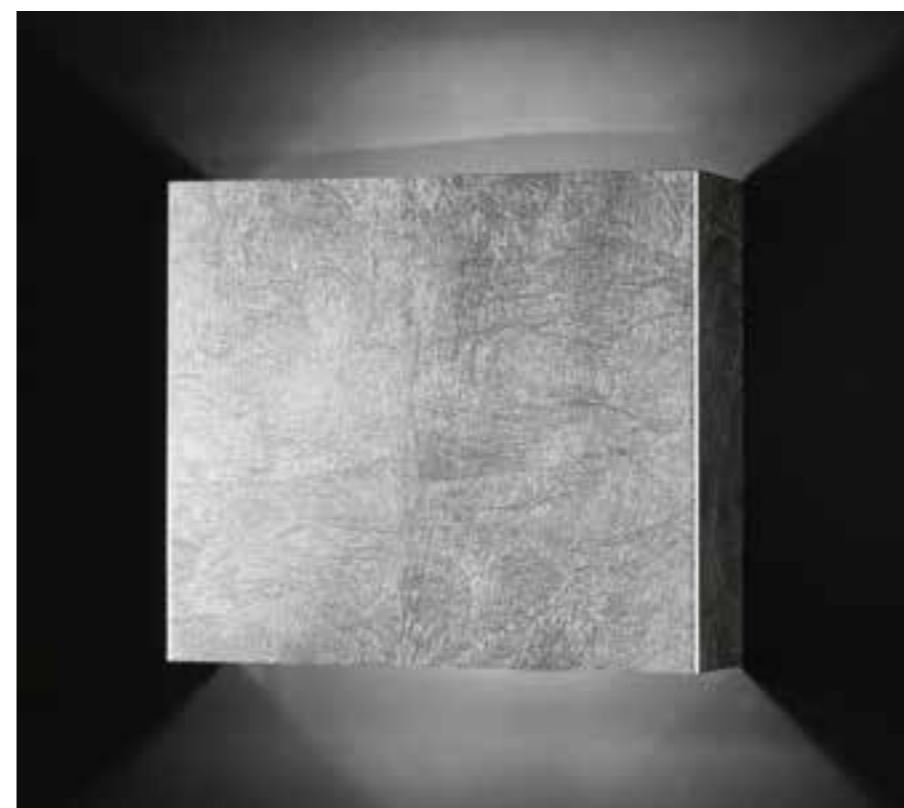

LUI ARG

H 24 - SP 7 - L 24 cm

Montatura foglia argento