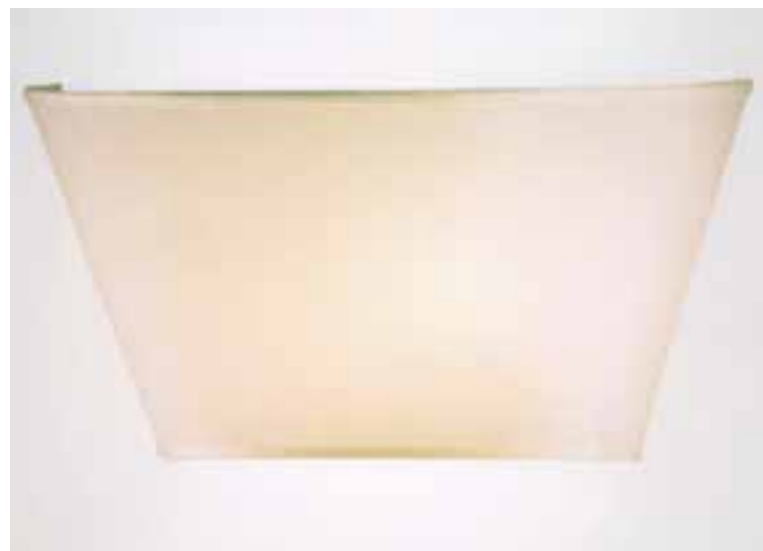

PARETE
VENTOLE tronco cono

VN 40 TC

Ø 40 - H 24 - SP 18 cm
2 x E27 max 53W escluse
Tessuto teletta color sabbia
Apparecchio in doppio isolamento Classe II
Possibilità di montare la ventola rivolta in alto
oppure in basso
E.L. 1