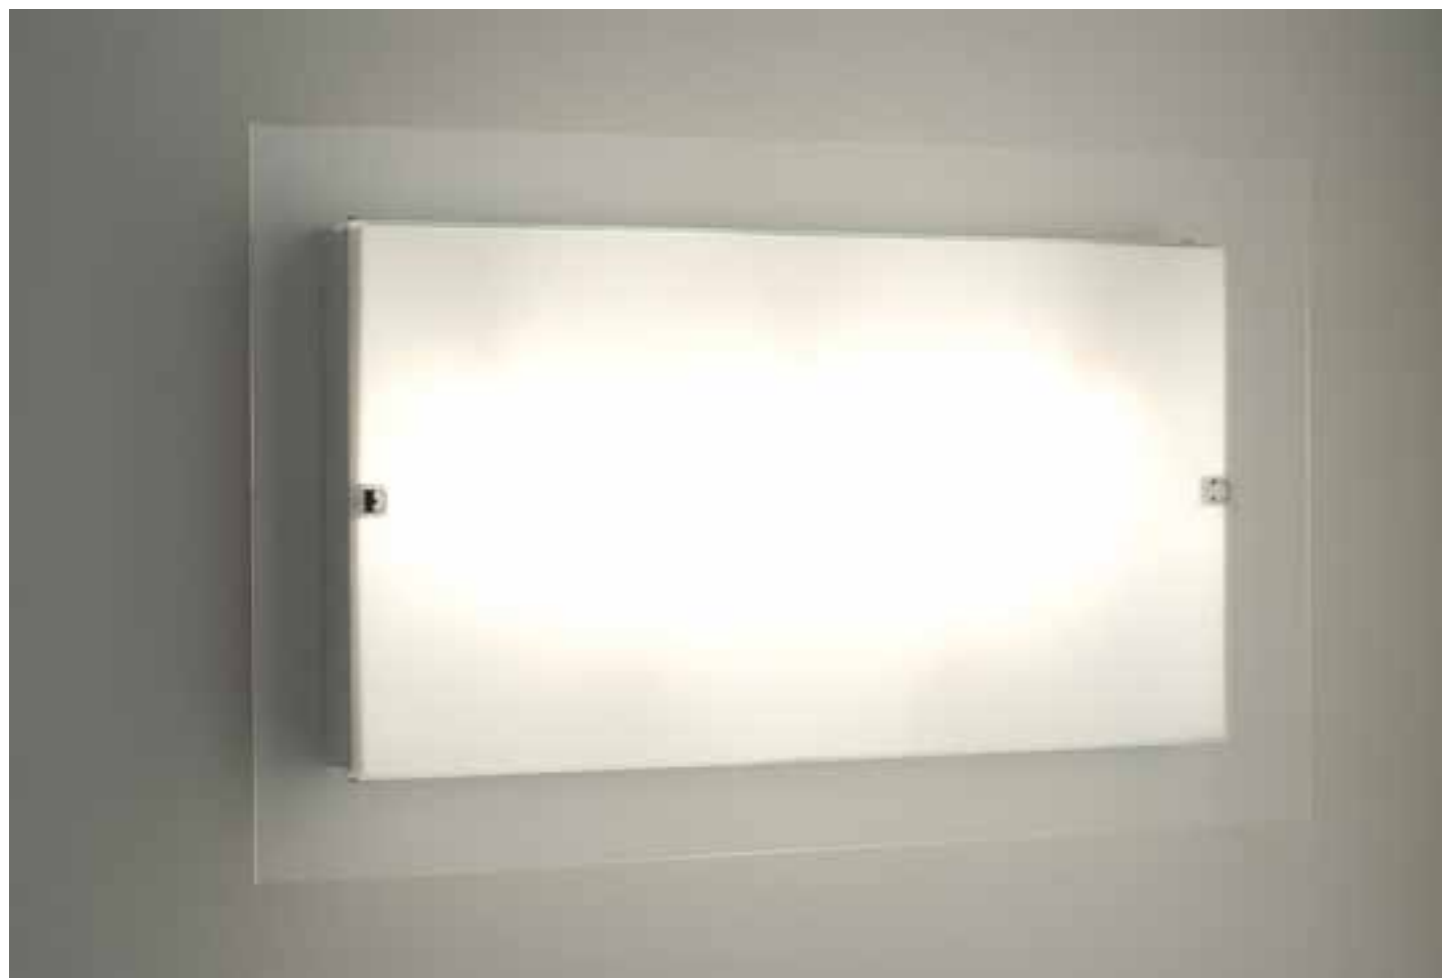

PL FLAT RE G

75x45 - SP 8 cm
Montatura bianca
5 x E27 max 42W escluse
Vetro in lastra lucido serigrafato bianco latte
con bordo trasparente
E.L. 1

AP FLAT 30x50

50x30 - SP 8 cm
Montatura bianca
3 x E27 max 42W escluse
Vetro in lastra lucido serigrafato bianco latte
con bordo trasparente
E.L. 1