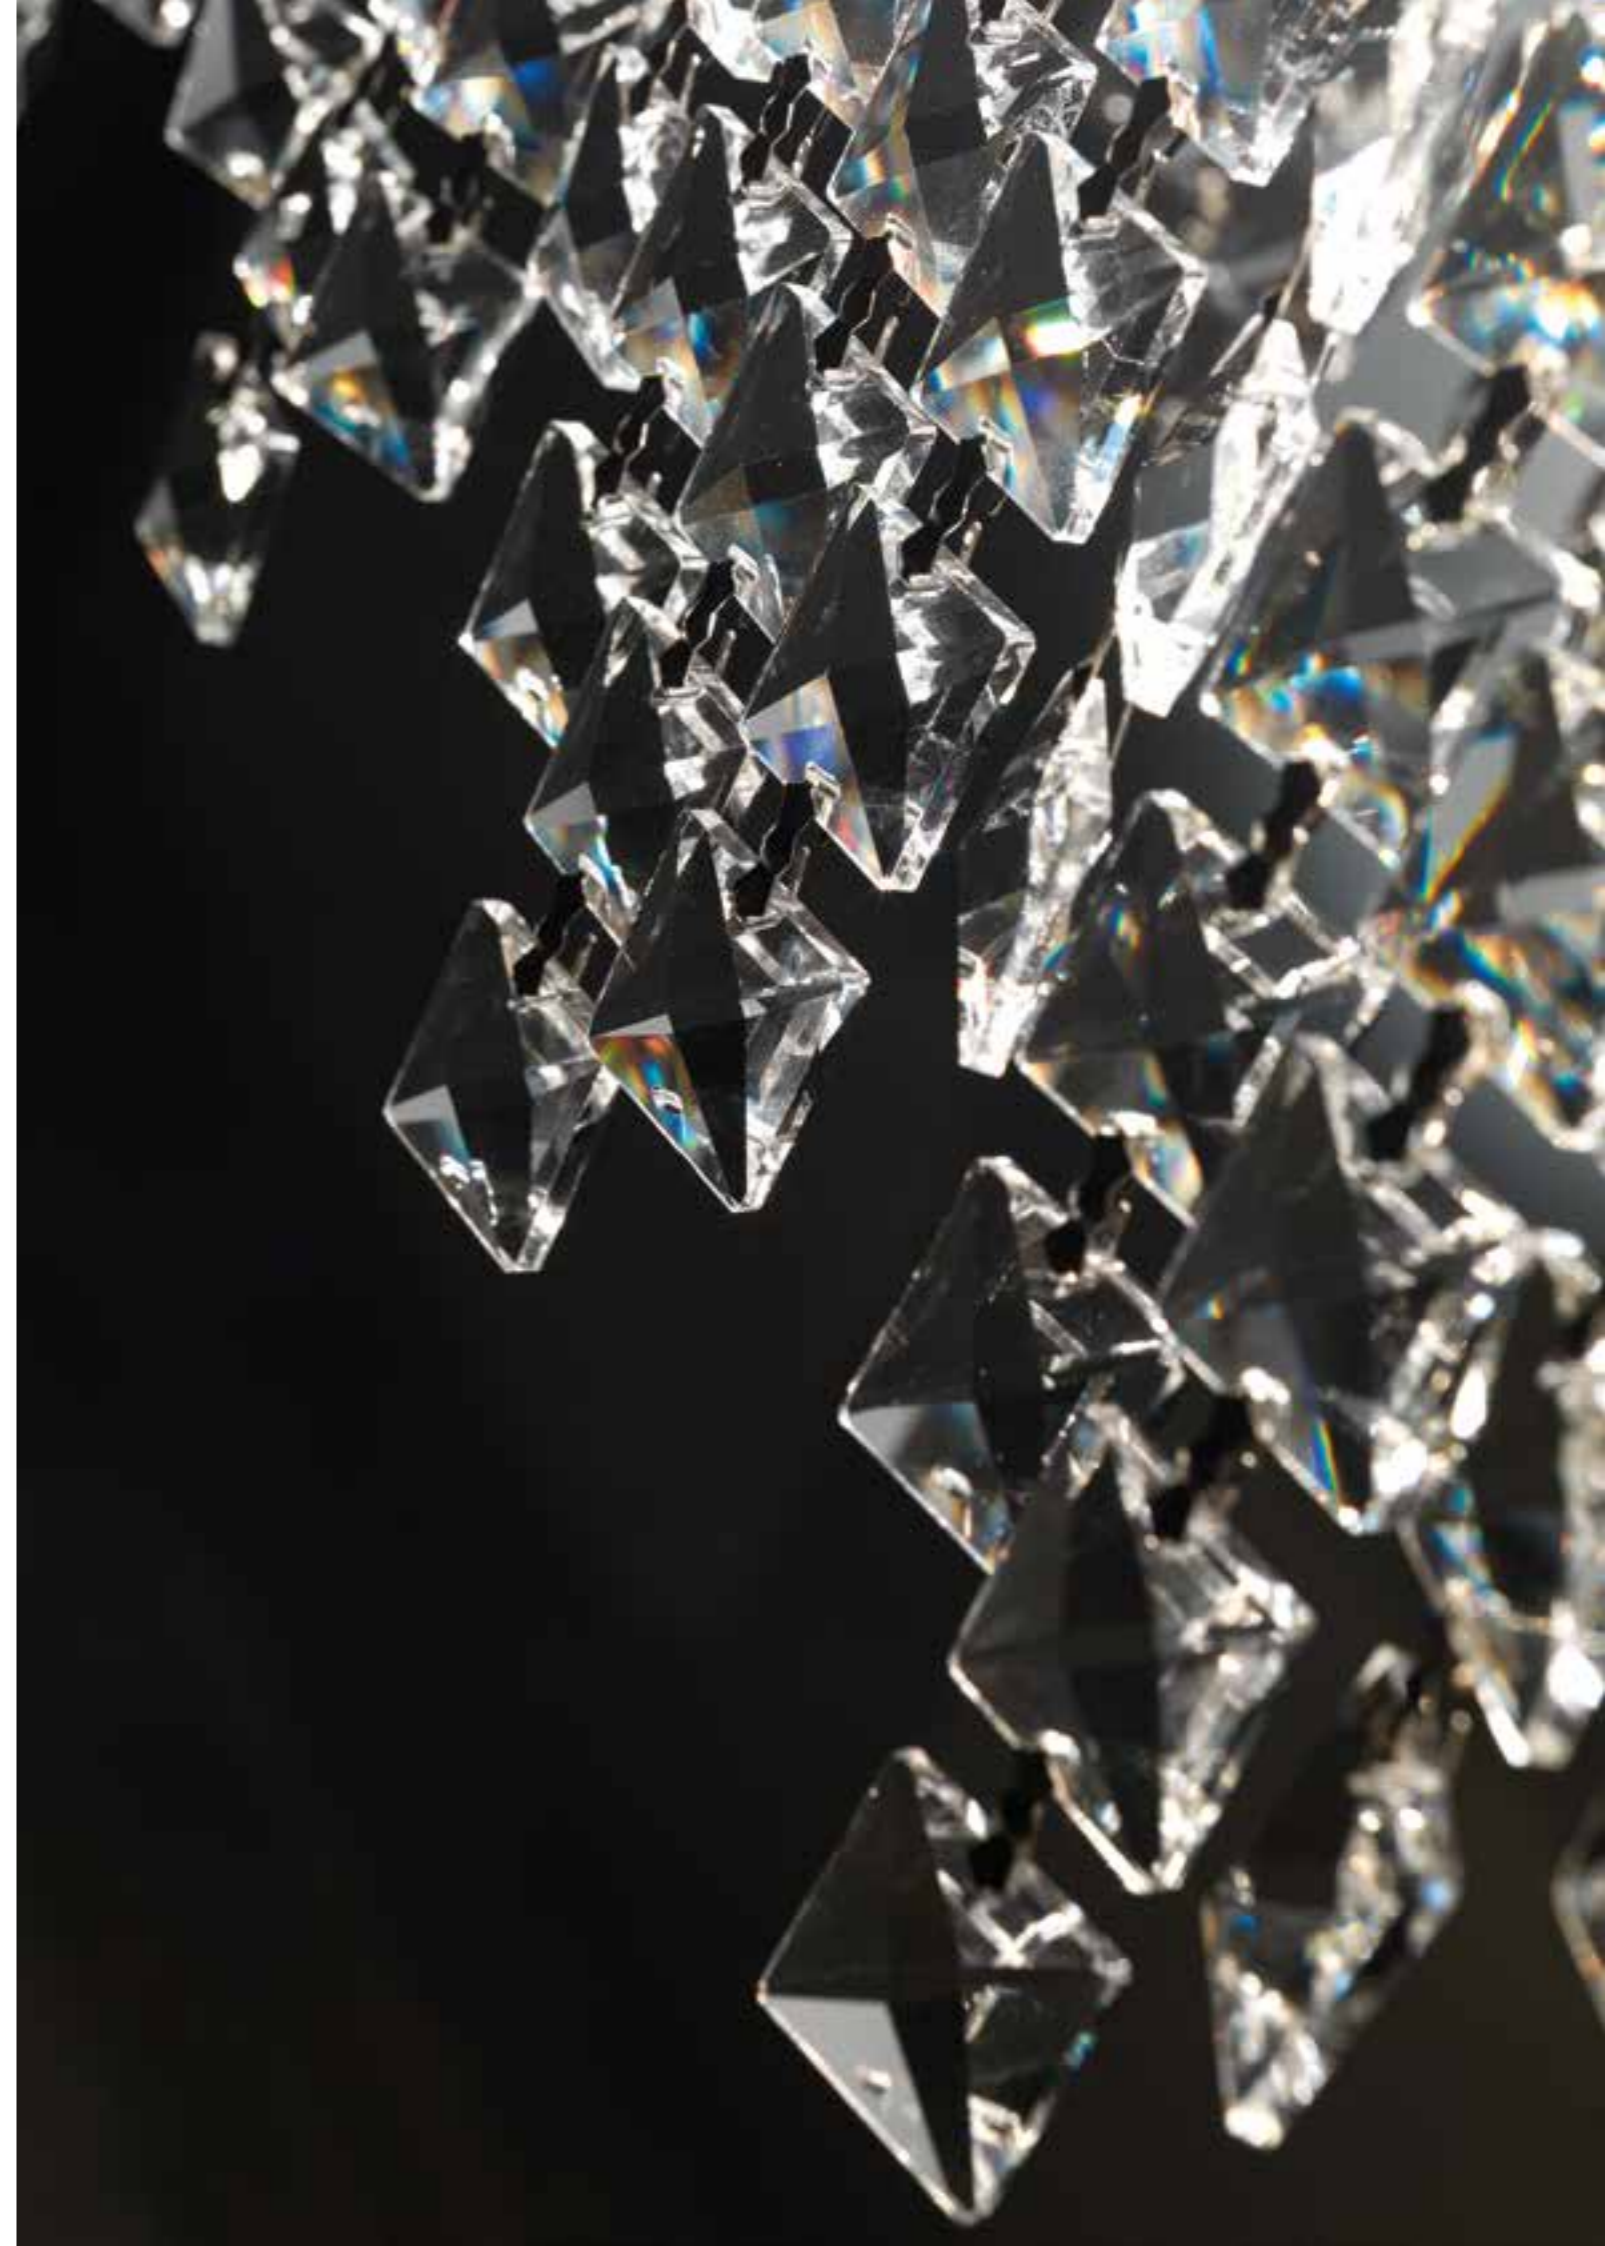

p. 398

LU MESSICO 1

12x12 - H 31 cm
Montatura cromo
Quadri in cristallo
1 x E27 max 53W esclusa
E.L. 1

p. 216

p. 348

SOSPENSIONI

	ALBA 329		ALICE 286		ALLEGRA 328		ANELLI 288
	BELIZE 352		BIANCA 330		BILLY 332		CALICE 339
	CHIMERA 310		CONO 320		CORDA 304		COSMO 318
	DOMUS 37		GAIA 294		GEO 312		GIRO 330
	INDRO 309		JOLLY 324		LORIS 321		MAYA 350
	MEDUSA 354		MESSICO 348		NEBULA 292		NIDO 302
	NUBE 331		ONDA 284		PAGODA 298		PLISSÉ 346
	QUI QUO QUA 344		ROSY 338		SFERA 336		STREET 340
	STREET SOFT 342		THOR 308		TOM CHIC 322		UFO 306