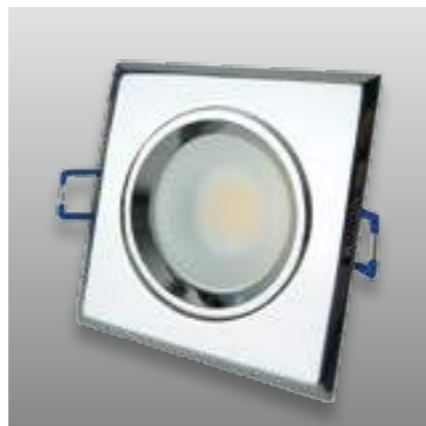

TILE 5 CR

9 x 9 Foro Ø 8 cm
Led 5W 3000K 450 Lm
Faretto incasso con alimentatore di misura
4,5x4 H 2,5 (incluso) profondità dissipatore 6 cm.
Vetro satinato. Raggio di luce 80°
E.L. 4