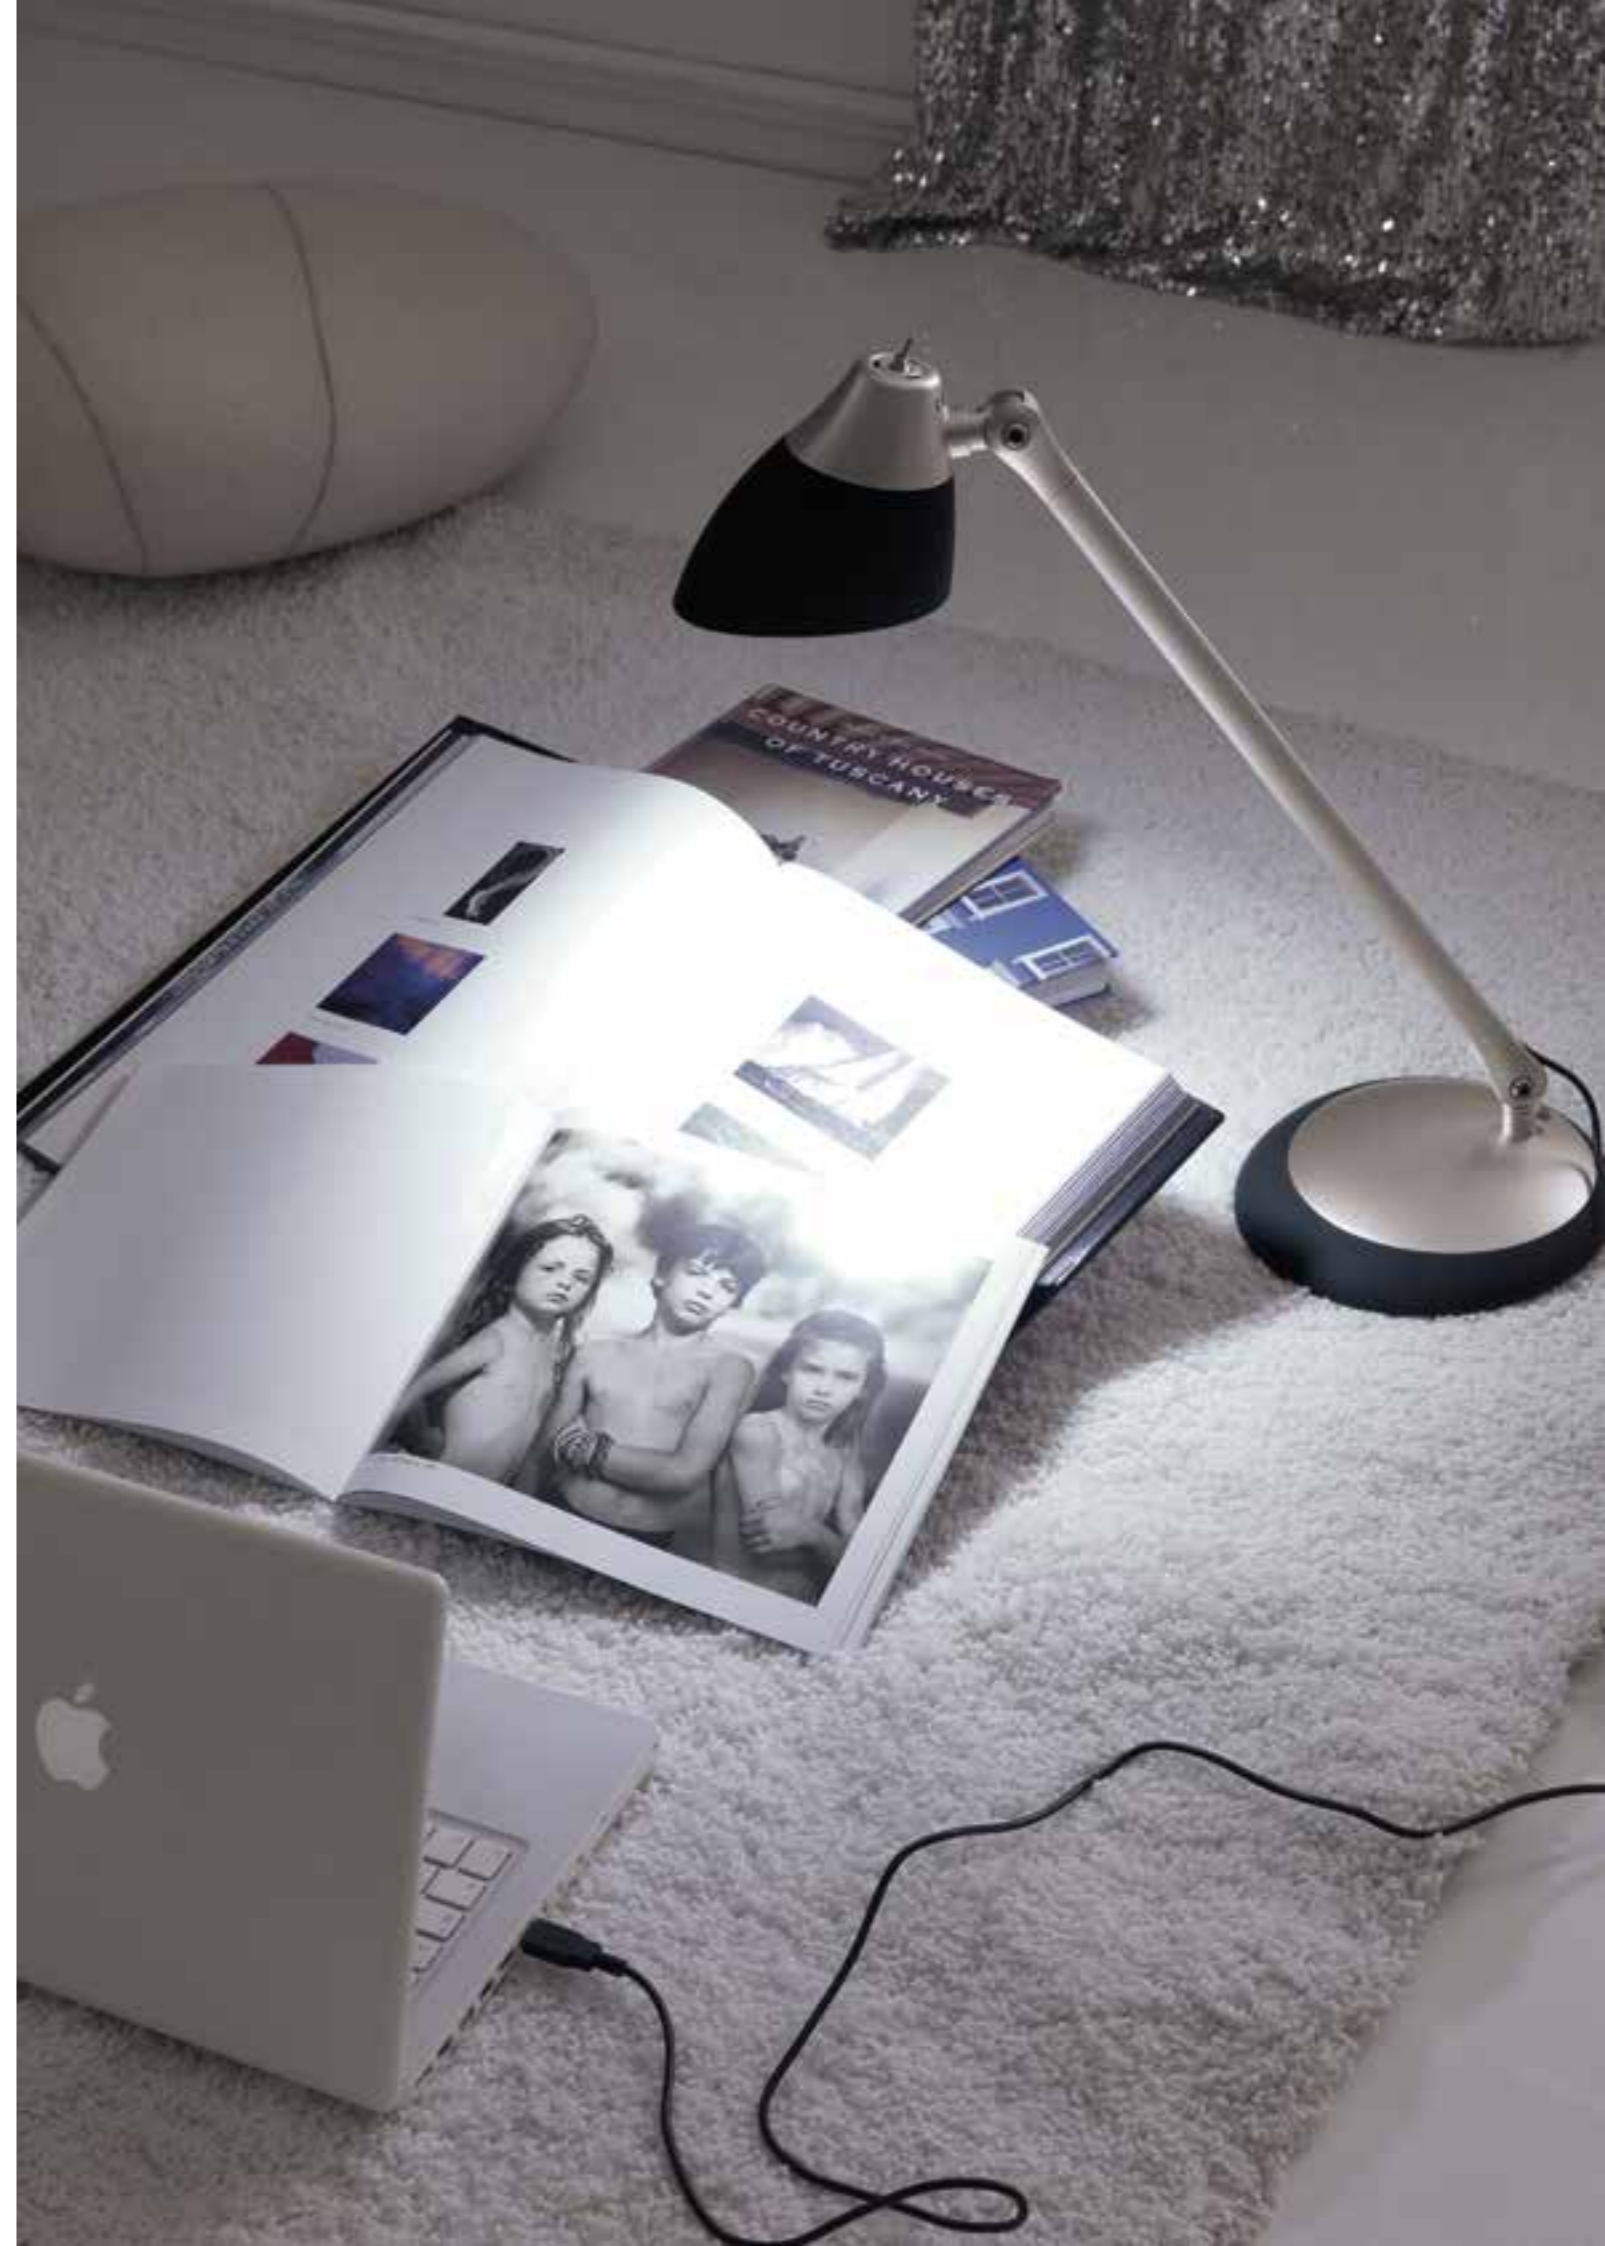

LU FLORA NR

B 20 - H 60 - D 13 cm
Lume tavolo nei colori
Nero Rosso Alluminio.
LED 5W 4000 K con adattatore USB.
LED 5W 450 Lm
E.L. 4