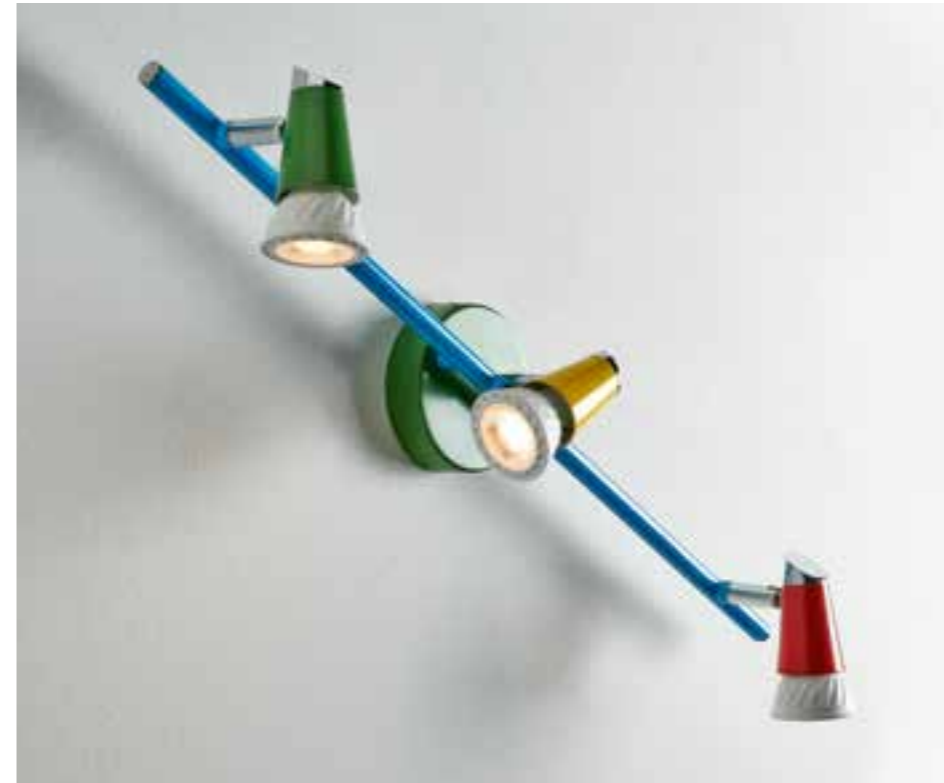

ZOE 1

B 8.5 - SP 16 - D 5.3 cm
Montatura orientabile cromata
Lampadina LED 1 x 7W GU10
3000K inclusa
E.L. 1+A+

ZOE 2

B 30x4 - SP 16 - D 5.3 cm
Montatura orientabile cromata
Lampadina LED 2 x 7W GU10
3000K incluse
E.L. 1+A+

ZOE 3

B 50x4 - SP 16 - D 5.3 cm
Montatura orientabile cromata
Lampadina LED 3 x 7W GU10
3000K incluse
E.L. 1+A+

ZOE 4

B 70x4 - SP 16 - D 5.3 cm
Montatura orientabile cromata
Lampadina LED 4 x 7W GU10
3000K incluse
E.L. 1+A+

KOLOR 1

B 8 - SP 13 cm
Montatura metallo verniciato colorato.
Lampadina 7W GU10
LED 3000K inclusa
E.L. 1+A+

KOLOR 3

B 9 - L 56 - SP 15 cm
Montatura metallo verniciato colorato.
Lampadina 3 x 7W GU10 LED
3000K incluse
E.L. 1+A+