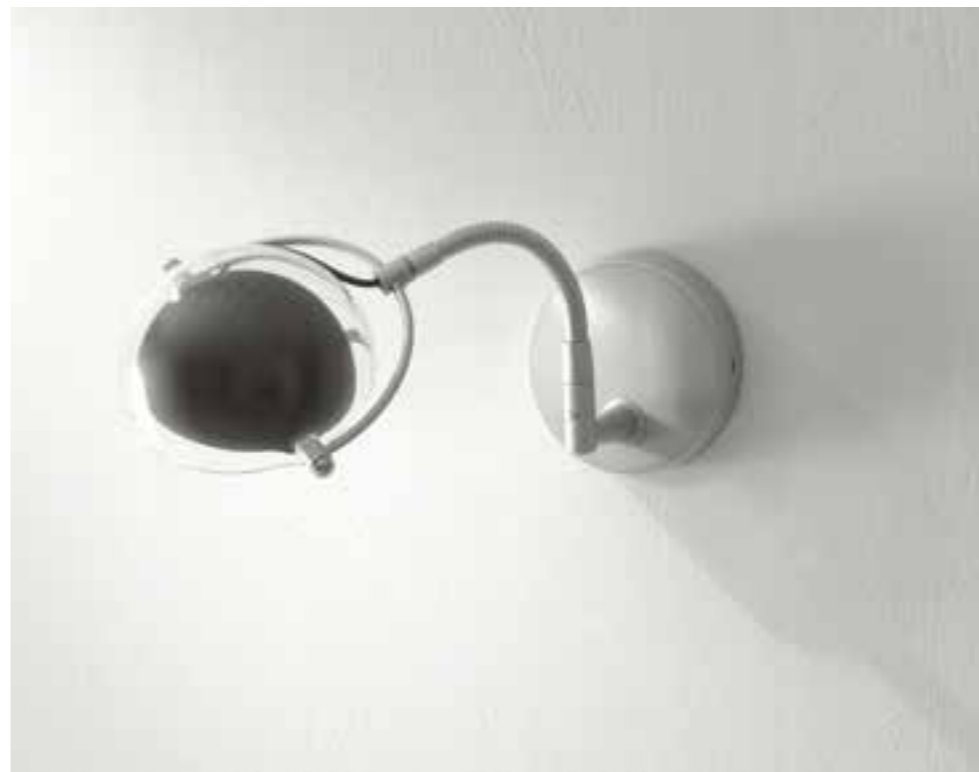

ZOE 1

B 8.5 - SP 16 - D 5.3 cm
Montatura orientabile cromata
Lampadina LED 1 x 7W GU10
3000K inclusa
E.L. 1+A+

ZOE 2

B 30x4 - SP 16 - D 5.3 cm
Montatura orientabile cromata
Lampadina LED 2 x 7W GU10
3000K incluse
E.L. 1+A+

BINGO 3

B 50x4 - SP 28 cm
Montatura cromo con parabola
in alluminio
Lampadina 3 x E14 max 42 W
Lampadine escluse
E.L. 1

AP LOLA AR

B 11 - H 20 - SP 22 - D 13 cm
Montatura nichel
Lampadina E27 9W LED 2700K
inclusa
E.L. 1+A+

AP LOLA BN

B 11 - H 20 - SP 22 - D 13 cm
Montatura nichel
Lampadina E27 9W LED 2700K
inclusa
E.L. 1+A+

AP LOLA ALL

B 11 - H 20 - SP 22 - D 13 cm
Montatura nichel
Lampadina E27 9W LED 2700K
inclusa
E.L. 1+A+