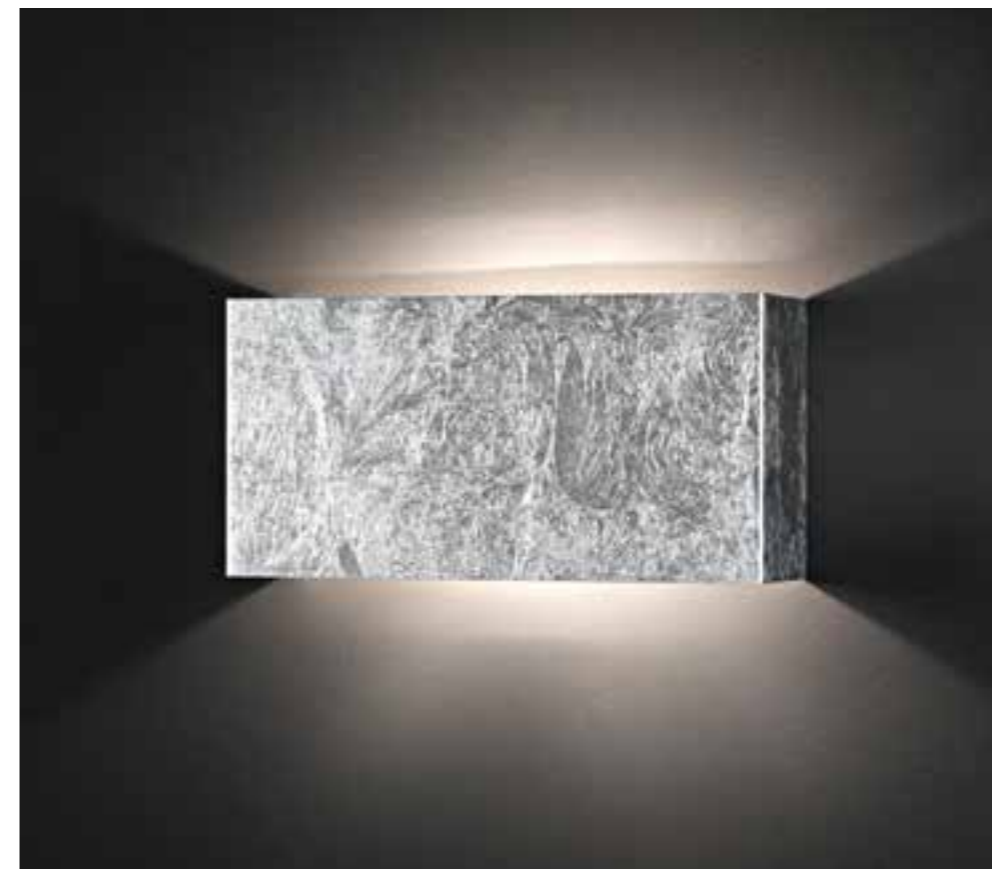

LEI P ARG

H 12 SP 7 L 24 cm
Montatura foglia argento