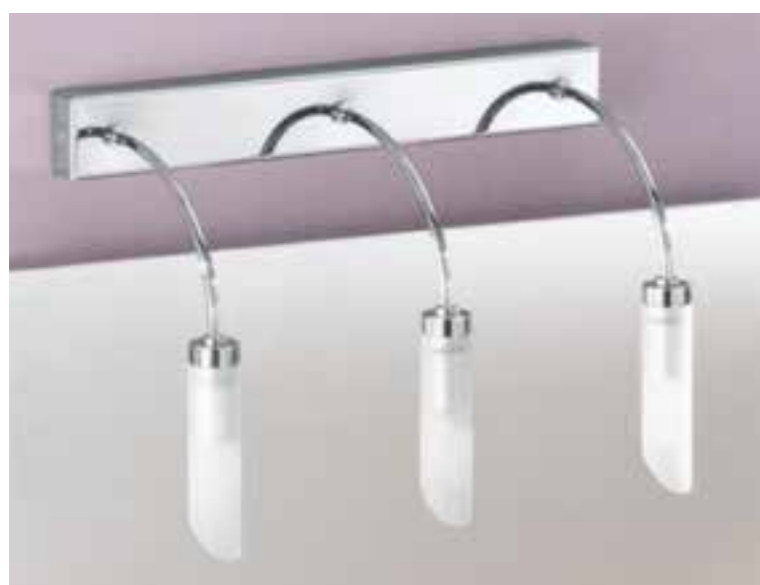

GOCCIA 3

L 50 - SP 14 - H 22 cm
Montatura cromo
Vetro pirex satinato
3 x G9 max 40W escluse
E.L. 1