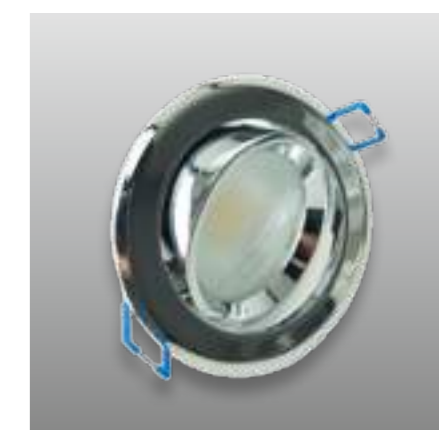

MONO 5 CR

Ø 9 Foro Ø 8 cm
Led 5W 3000K 450 Lm
Faretto incasso con alimentatore di misura 4,5x4
H 2,5 (incluso) profondità dissipatore 6 cm.
Vetro satinato. Raggio di luce 80°
E.L. 4