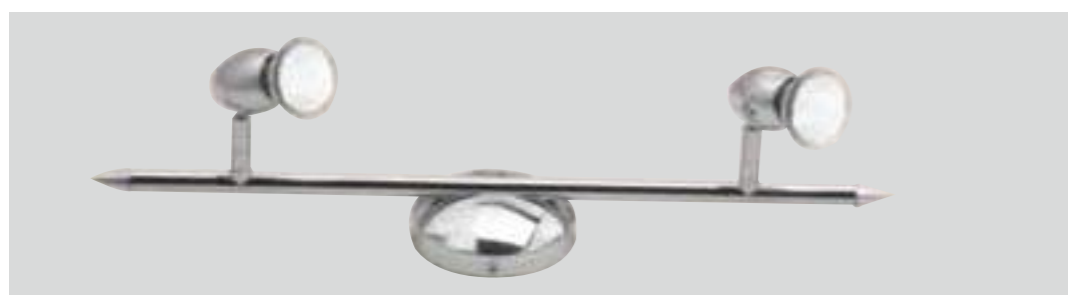

PINO 4

B 8 L 56 H 17 cm
Montatura cromo
Lampadine LED 4 x 7W GU10 3000K incluse
E.L. 1+A+

ELIO 1

B ø 7 - SP 13 cm
Montatura cromo
Lampadina LED 1 x 7W GU10 3000K inclusa
E.L. 1+A+

EROS 1 CR

B ø 7 - SP 13 cm
Montatura cromo lucido
Lampadina LED 1 x 7W GU10 3000K inclusa
E.L. 1+A+

ELIO 2

B ø 10 - L 48 - H 15 cm
Montatura cromo
Lampadina LED 2 x 7W GU10
3000K include
E.L. 1+A+

EROS 2 CR

B ø 10 - L 48 - SP 15 cm
Montatura cromo lucido
Lampadina LED 2 x 7W GU10
3000K include
E.L. 1+A+