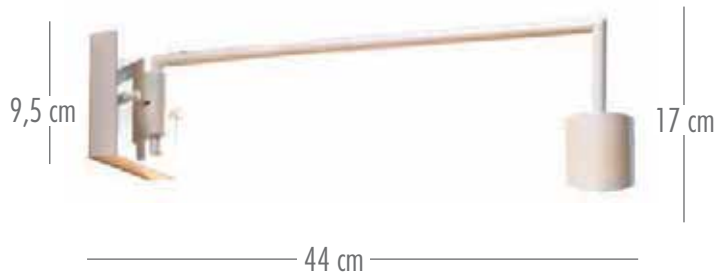

CD

**ESEMPIO DI COMPOSIZIONE**  
CD A16 NO  
CD DISCO 195 Y

**CD A16**

1xE 27 Max 42W IP 20

**CD A44**

1xE 27 Max 42W IP 20

**CD MS 200**

standard cavo telato marrone cm 200  
1xE 27 Max 42W IP 20