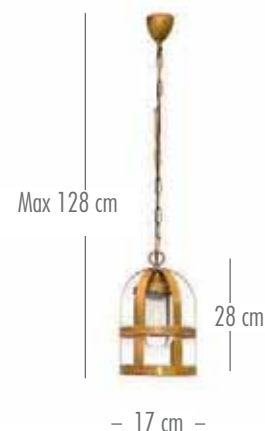

Titty Out S 17
1 x E 27 Max 42W
IP 43 ⚡ CE F

Finiture Metallo / Metal Finish

BA Bronzo Aria

AV Avorio

Compatibile con lampadine E→A+