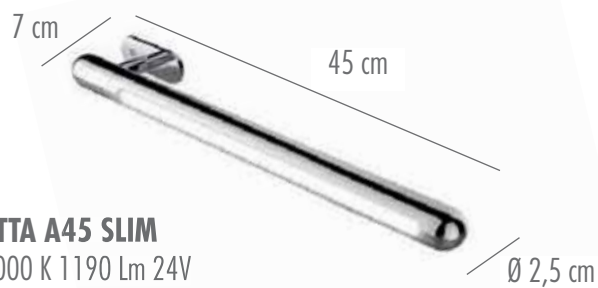

# Lancetta

LANCETTA A36 SLIM

**LANCETTA A60**  
12W 3000 K 1700 Lm 24V  
Alimentatore incluso **A++**

**LANCETTA A60 SLIM**  
12W 3000 K 1700 Lm 24V  
Alimentatore remoto **A++**

**LANCETTA A45**  
8,4W 3000 K 1190 Lm 24V  
Alimentatore incluso **A++**