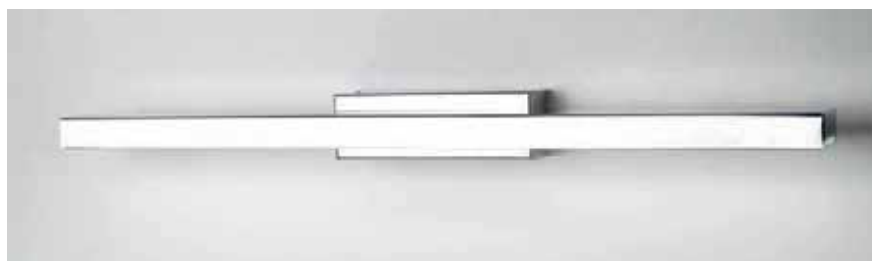

SK 37

h. 5 largh. 62 Sp. 8

MONOEMISSIONE

Led 10,5 W - 3000 K - 1280 Lm - Driver incluso **A++**