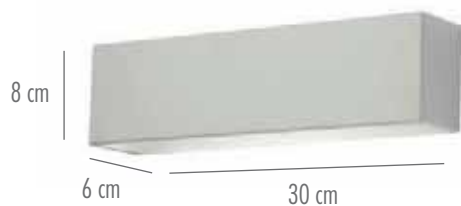

Led 2x8,5 W - 3000K - 2x1080 lm - Driver Incluso **A++**

IP 40   

**SK 31**  
MONOEMISSIONE

Led 12,5 W - 3000K - 1620 lm - Driver Incluso **A++**

IP 21   

**KUBO 50**  
BIEMISSIONE  
Led 2 x 12,4 W - 3000 K - 2x 1620 lm - Driver Incluso **A++**