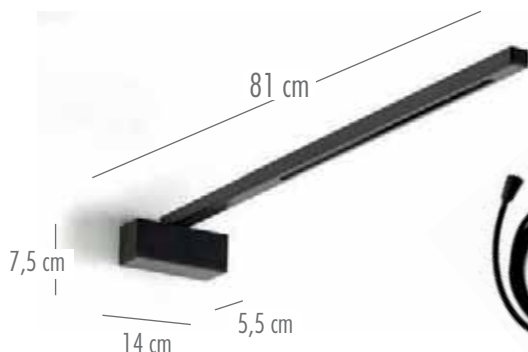

CD

**ESEMPIO DI COMPOSIZIONE**  
CD A16 NO  
CD DISCO 195 Y

**CD A16**

1xE 27 Max 42W IP 20

**CD A44**

1xE 27 Max 42W IP 20

**CD MS 200**

standard cavo telato marrone cm 200  
1xE 27 Max 42W IP 20