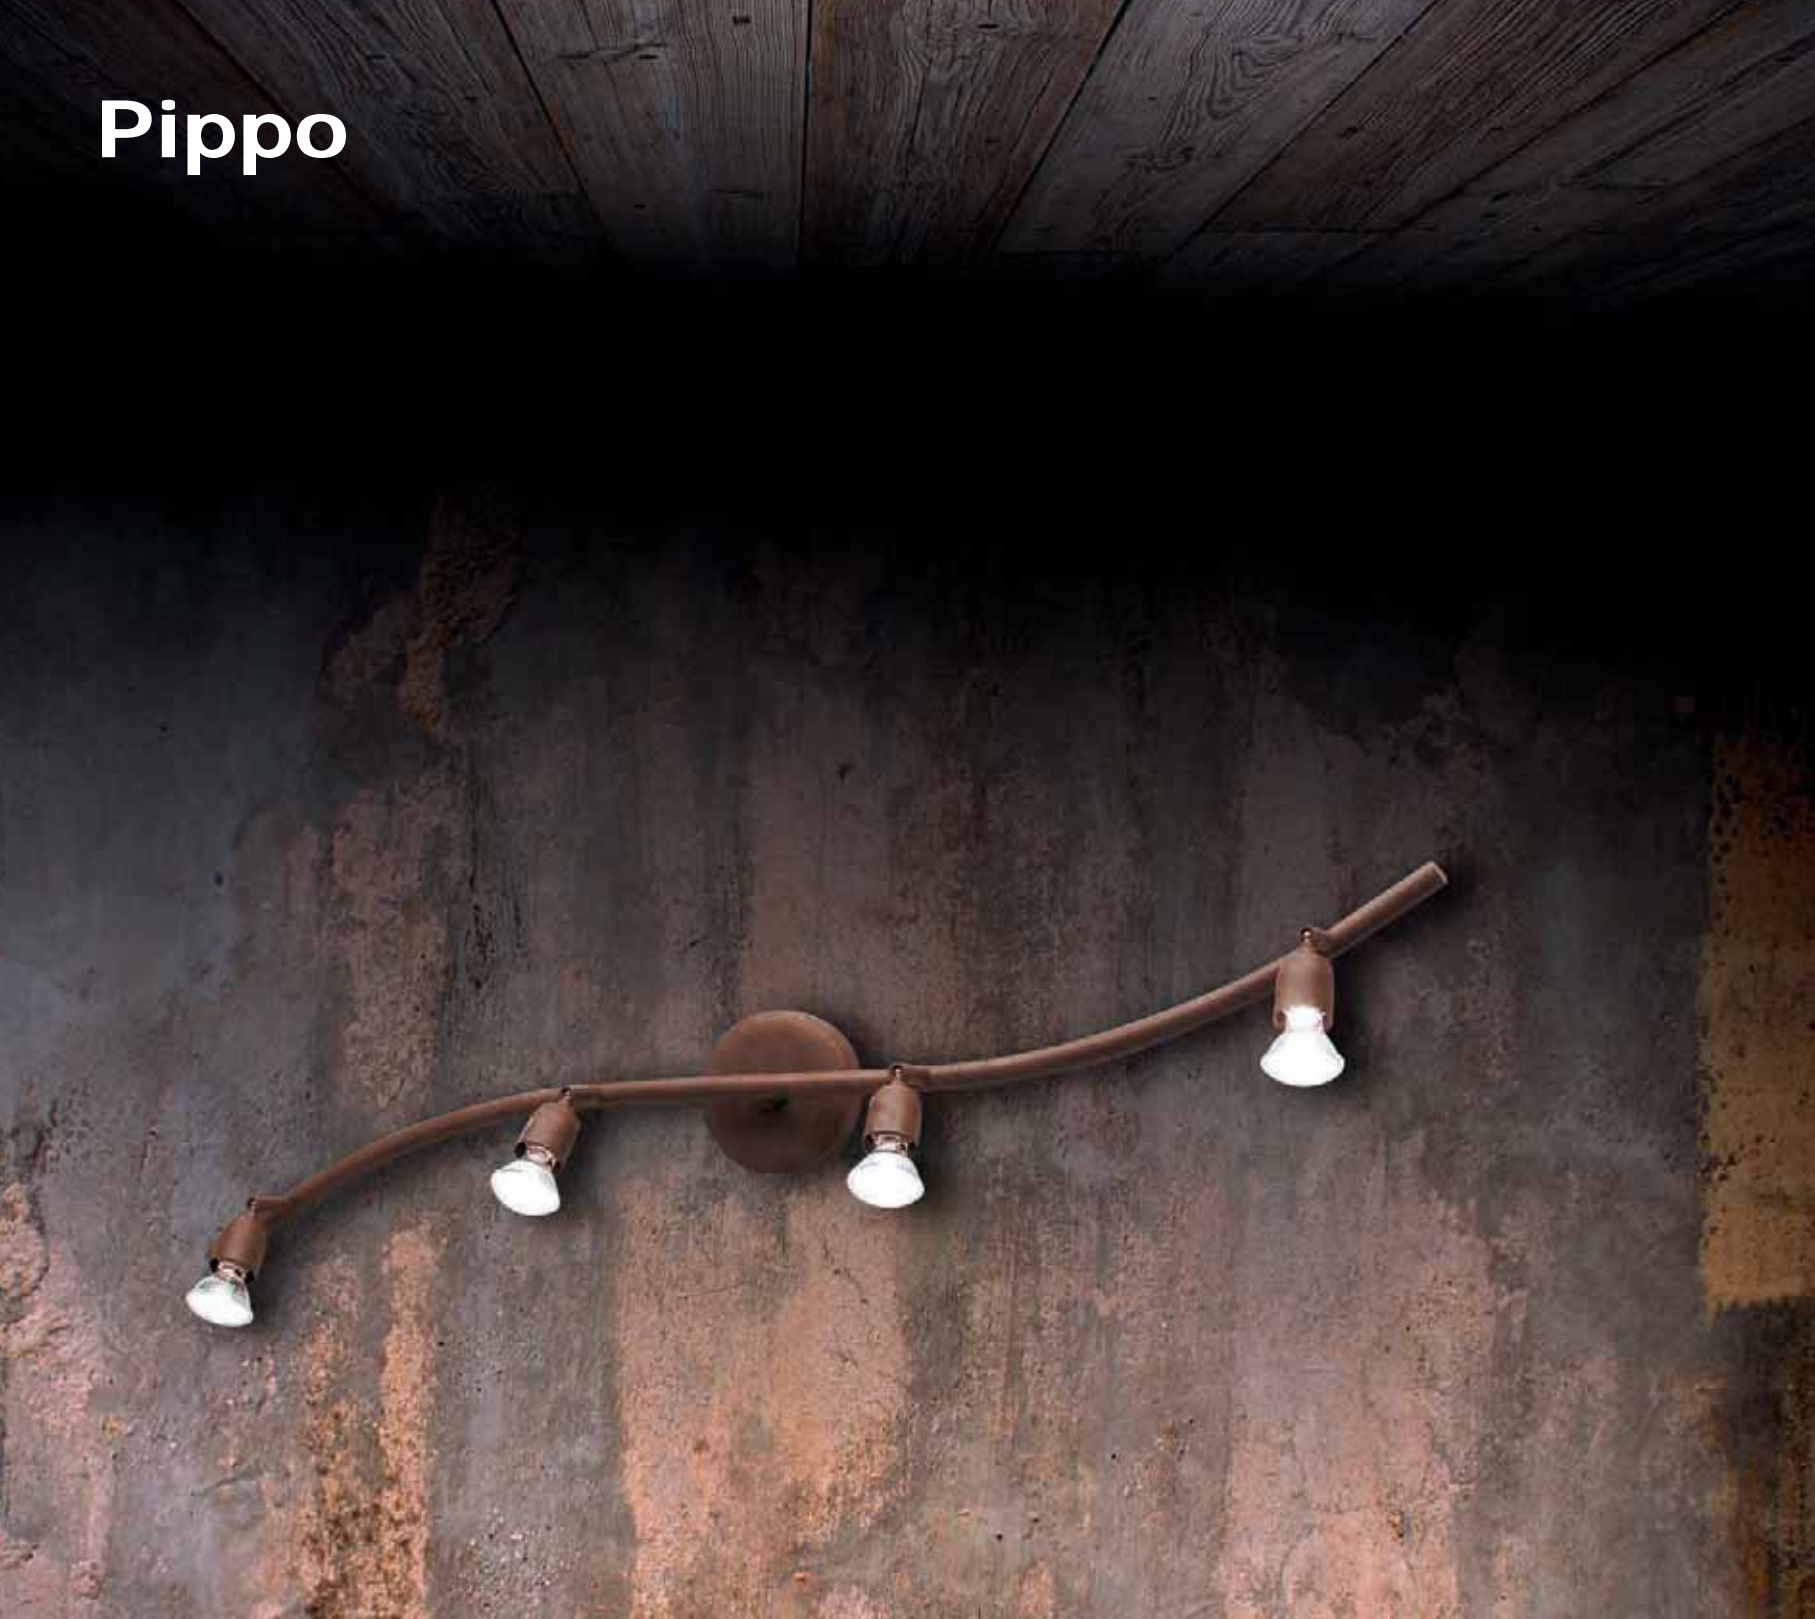

Pippo

* **PIPPO/ TR100S4**
L 100 SP 16
4 x GU 10 Max 50 W