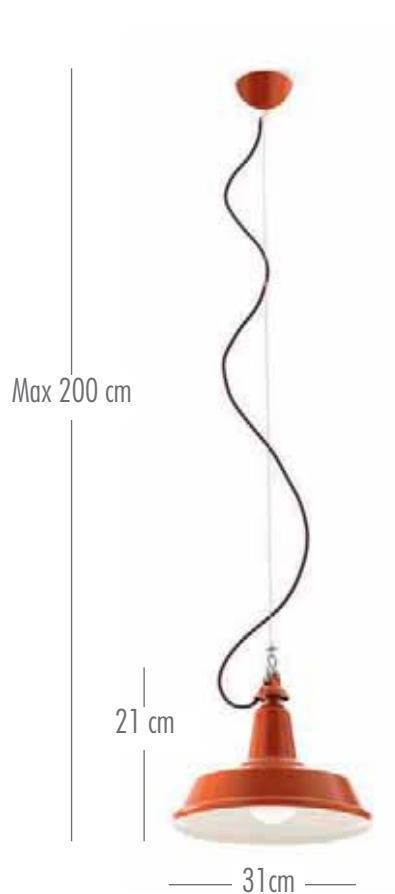

# Sago

**SAGO 32**  
D 32 H 22 Sp. 130  
1xE 27 Max 52W

**SAGO 40**  
D 42 H 35 Sp. 130  
1xE 27 Max 52W

**SAGO 20**  
D 20 H 15 Sp. 120  
1xE 27 Max 52W

**SAGO 25**  
D 25 H 18 Sp. 120  
1xE 27 Max 52W

Compatibile con lampadine E→A+

# Girona

**GIRONA S31**  
1xE27 Max 70W

**GIRONA S40**  
1xE27 Max 70W

Compatibile con lampadine **E→A+**

IP 20  

BO - Bianco Opaco

NO - Nero Opaco

Standard cavo trasparente