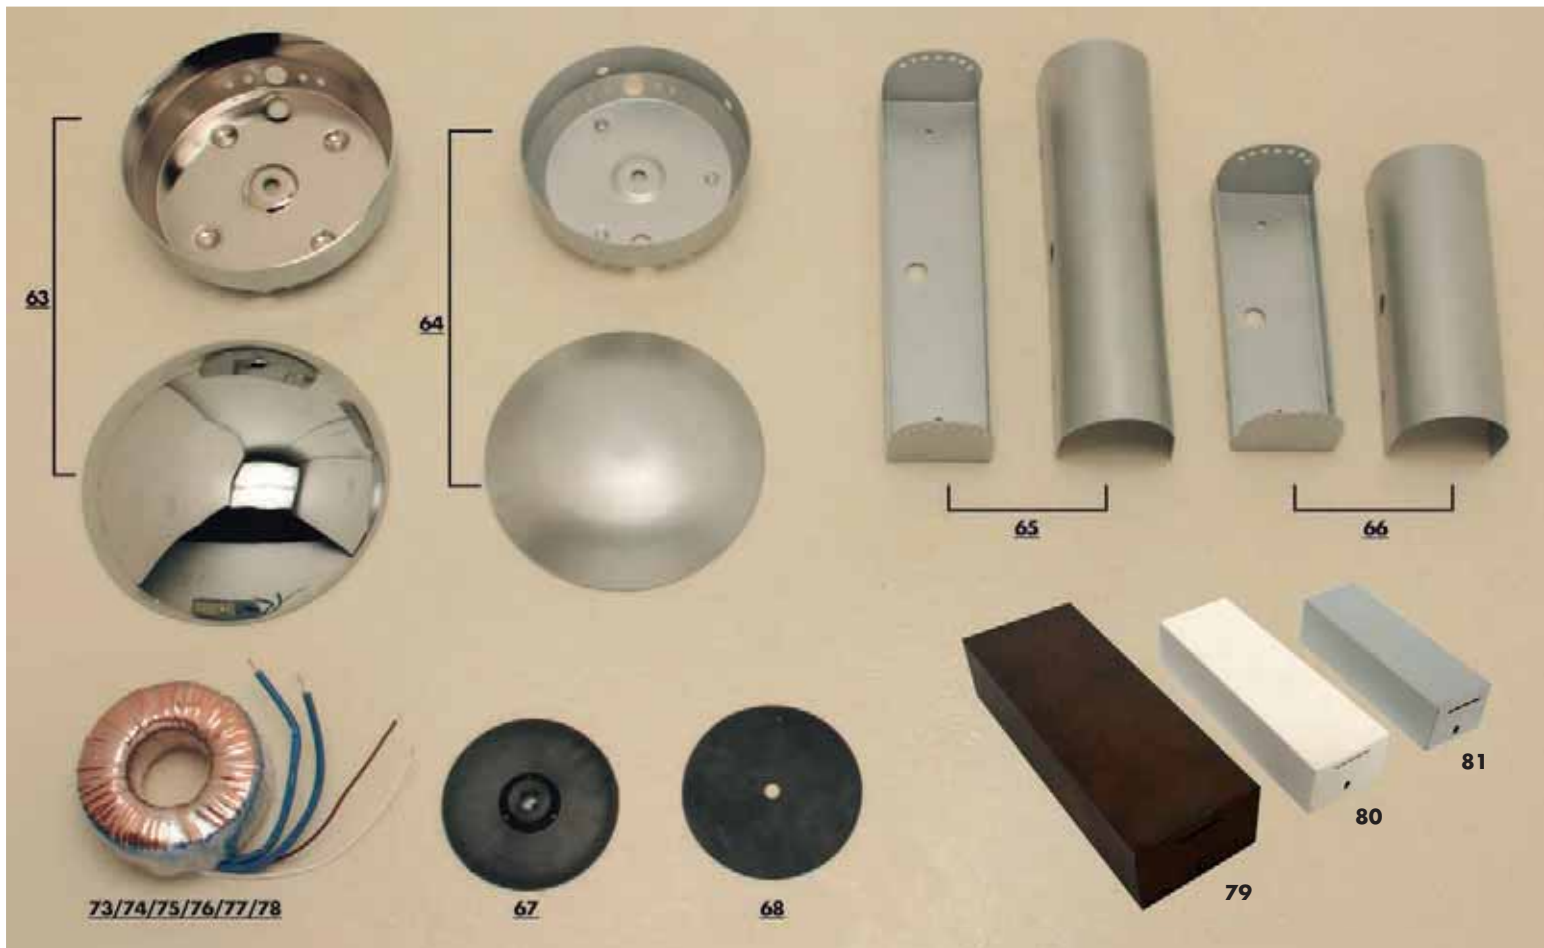

- 52 - MA27G/CP
- 53 - MA117/CP
- 55 - MA78/CP
- 56 - MA27P/CP
- 58 - PIA1/2SCA
- 59 - FIN12

- 63 - BASTOR/UNI200P2
- 64 - BASTOR/UNI180P2
- 65 - BASTRA/270x70
- 66 - BASTRA/200x65
- 67 - TRA/TOR/DISCOPL
- 68 - TRA/TOR/DISCOGO
- 73 - TRA/TOR100W
- 74 - TRA/TOR150W
- 75 - TRA/TOR200W
- 76 - TRA/TOR250W
- 77 - TRA/TOR300W
- 78 - TRA/TOR400W
- 79 - BAS R022x8x5
- 80 - BAS R018x6x4
- 81 - BAS R015x5x4