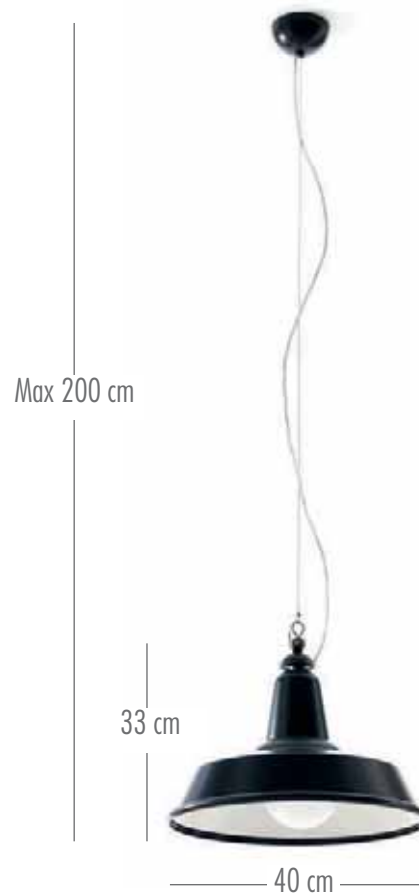

# Sago

**SAGO 32**  
D 32 H 22 Sp. 130  
1xE 27 Max 52W

**SAGO 40**  
D 42 H 35 Sp. 130  
1xE 27 Max 52W

**SAGO 20**  
D 20 H 15 Sp. 120  
1xE 27 Max 52W

**SAGO 25**  
D 25 H 18 Sp. 120  
1xE 27 Max 52W

Compatibile con lampadine E→A+

# Girona

**GIRONA S31**  
1xE27 Max 70W

**GIRONA S40**  
1xE27 Max 70W

Compatibile con lampadine **E→A+**

IP 20  

BO - Bianco Opaco

NO - Nero Opaco

Standard cavo trasparente