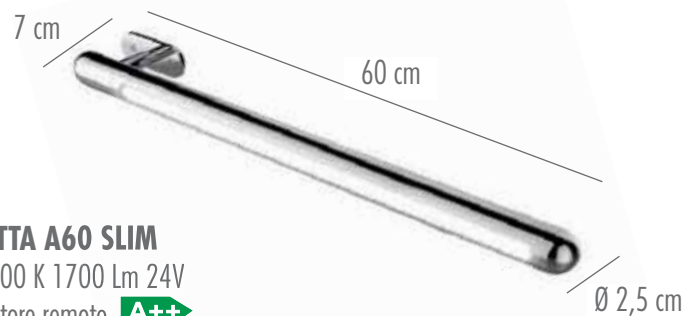

LANCETTA A60 SLIM
12W 3000 K 1700 Lm 24V
Alimentatore remoto **A++**