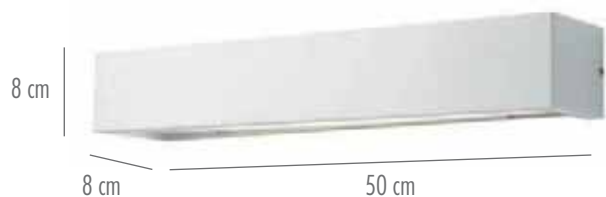

Led 2x8,5 W - 3000K - 2x1080 lm - Driver Incluso **A++**

IP 40   

**SK 31**  
MONOEMISSIONE

Led 12,5 W - 3000K - 1620 lm - Driver Incluso **A++**

IP 21   

**KUBO 50**  
BIEMISSIONE  
Led 2 x 12,4 W - 3000 K - 2x 1620 lm - Driver Incluso **A++**