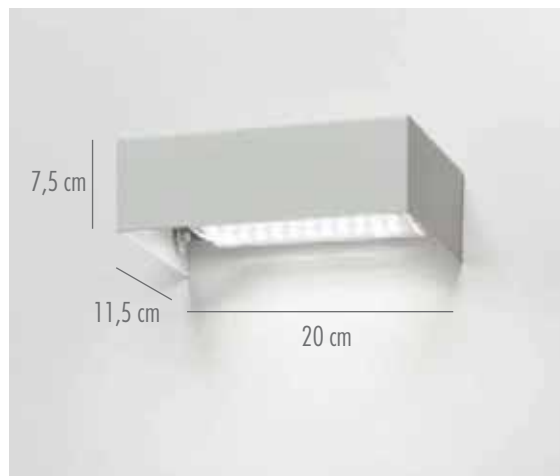

SK 31
MONOEMISSIONE

Led 12,5 W - 3000K - 1620 lm - Driver Incluso **A++**

IP 21