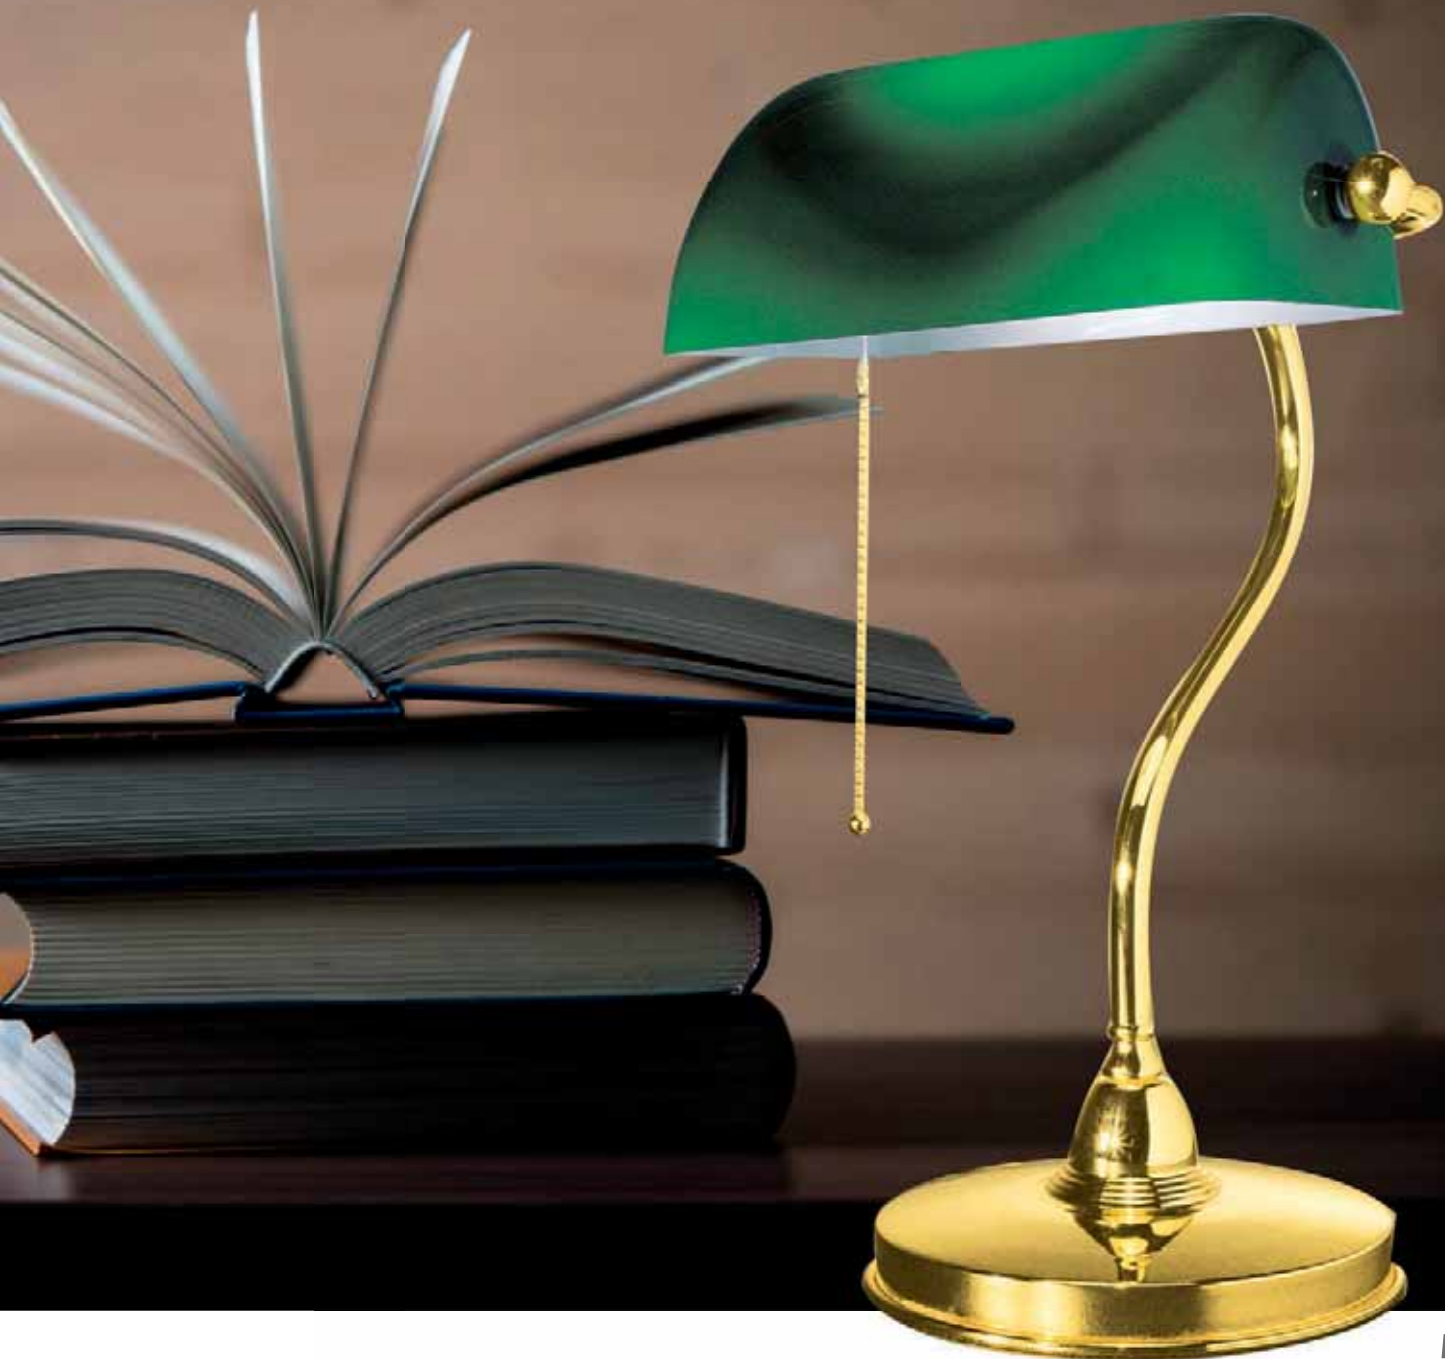

Ministero

MINISTERO

H 42 L26

1 x E 27 Max 42W

BS Bronzo sat.

OL Ottone lucido

VM Verde Ministero

Compatibile con lampadine E→A+

IP 20