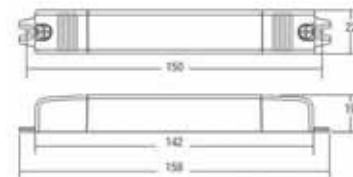

LANCETTA ALN per SLIM
DC 13W 24V

BO Bianco opaco

BL Bianco lucido

NO Nero opaco

CR Cromo

NS Nichel sat.

IP 41