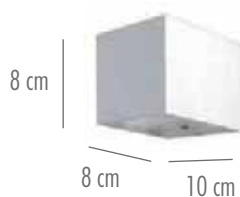

KUBO 08
BIEMISSIONE
1x G9 Max 42W
Compatibile con lampadine **E→A+**

IP 21

BO Bianco