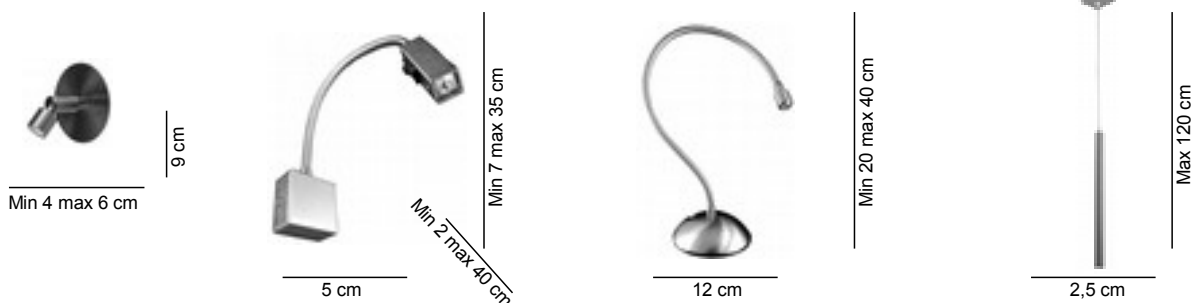

7231	7232	8146	9489
NS, NN	NS, NN	NS, NN	NS, NN
LED LED 1W 4000K 180lm 700mA	LED LED 1W 4000K 180lm 700mA Con interruttore on/off	LED LED 1W 4000K 180lm 700mA	LED LED 1W 4000K 180lm 700mA

Finiture strutture: AG Argento brillante - BO Bianco - CA Cacao - NN Nichel nero satinato - NS Nichel satinato