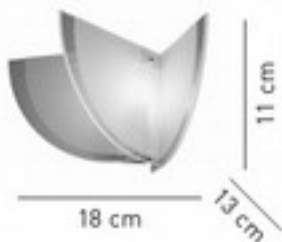

Lunghezza cavi: cm.200
cable length: cm.200

- Finiture strutture: CR Cromato
- Finiture vetri: V6 Trasparente

Collezione
TWISTER

9323 NS V61

2116 AG V61

9324 NS V61

Collezione
TWISTER

| 2111 | 2115 | 2116 |
|--------------------------------------|-------------------------------------|---|
| AG | NS | AG |
| V61 | V61 | V61 |
| LED FLUO HALO MAX 1x70W E27 | LED FLUO HALO MAX 1x60W G9 | LED FLUO HALO MAX 1x50W GU10 MAX 2x60W G9 |