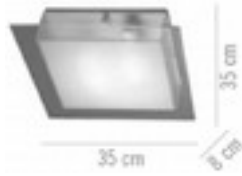

7200 AL + NS

9456 AL + NS V61

2196 AL + NS V61

9457 AG V61

Collezione G -LED FRAME

| 1177 G -LED | |
|-------------|-----------------------------|
| | AL + NS |
| | |
| LED | LED 32W 3000K 3520lm 12V |

| 2124 FRAME | | 2125 FRAME | | 2126 FRAME | |
|-----------------|-----------------------------|-----------------|-----------------------------|-----------------|-----------------------------|
| | AG | | AG | | AG |
| | V61 | | V61 | | V61 |
| 2124 LED | LED 14W 3000K 1650lm 24V | 2125 LED | LED 14W 3000K 1650lm 24V | 2126 LED | LED 14W 3000K 1650lm 24V |
| 2124 | LED FLUO MAX 2x8W E27 | 2125 | LED FLUO MAX 2x8W E27 | 2126 | LED FLUO MAX 2x8W E27 |