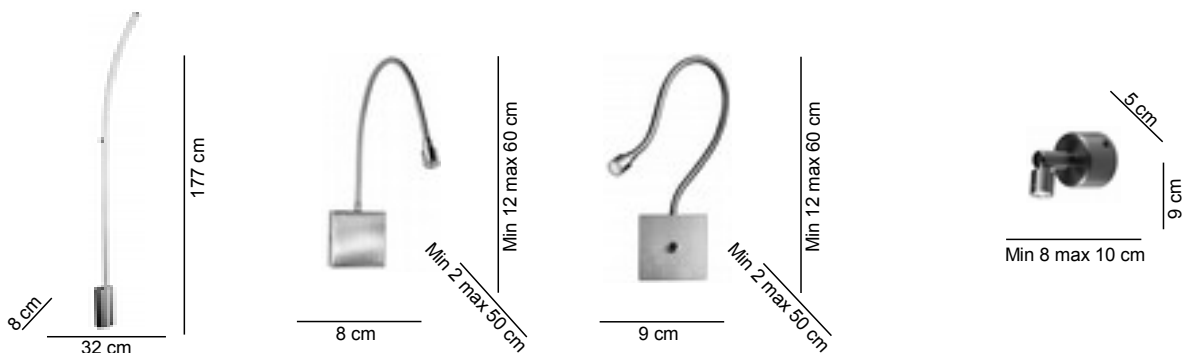

7227	7228	7229	7230
AG, BO, CA	NS, NN	NS, NN	NS, NN
LED LED 29W 2700K 3200lm 24V	LED LED 1W 4000K 180lm 700mA	LED LED 1W 4000K 180lm 700mA Con interruttore on/off	LED LED 1W 4000K 180lm 700mA