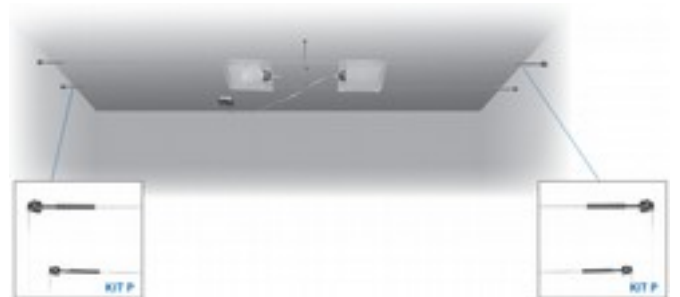

Esempi - Solutions as following