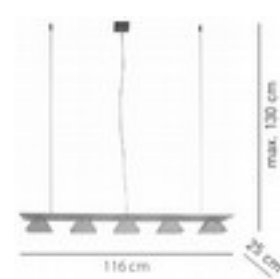

LED FLUO HALO MAX 1x42W E14

LED FLUO HALO MAX 2x42W E14

LED FLUO HALO MAX 3x42W E14

LED FLUO HALO MAX 5x42W E14

Lunghezza cavi: cm.200
cable lenght: cm.200

Lunghezza cavi: cm.200
cable lenght: cm.200

Lunghezza cavi: cm.200
cable lenght: cm.200