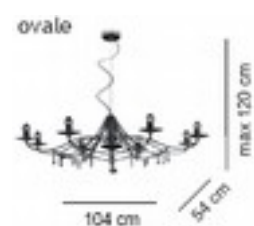

8134
	CR
	V6, V61
	LED FLUO HALO MAX 1x42W E14

	9347	9348	9411
	CR	CR	CR
	V6 Swarovski Strass con particolari ambra o nero Cristallo molato con particolari ambra o nero	V6 Swarovski Strass con particolari ambra o nero Cristallo molato con particolari ambra o nero	Swarovski Strass con particolari ambra o nero Cristallo molato con particolari ambra o nero
	LED FLUO HALO MAX 1x52W E27	LED FLUO HALO MAX 2x52W E27	LED FLUO HALO MAX 1x105W E27