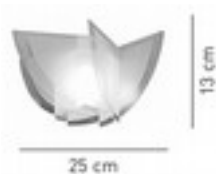

Lunghezza cavi: cm.200
cable length: cm.200

- Finiture strutture: CR Cromato
- Finiture vetri: V6 Trasparente

Collezione
TWISTER

9323 NS V61

2116 AG V61

9324 NS V61

Collezione
TWISTER

| 2111 | 2115 | 2116 |
|--------------------------------------|-------------------------------------|---|
| AG | NS | AG |
| V61 | V61 | V61 |
| LED FLUO HALO MAX 1x70W E27 | LED FLUO HALO MAX 1x60W G9 | LED FLUO HALO MAX 1x50W GU10 MAX 2x60W G9 |