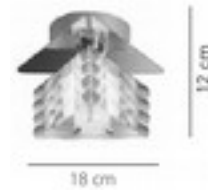

2103	2104
	CR	CR
	V6	V6
	LED FLUO HALO MAX 1x40W G9	LED FLUO HALO MAX 3x40W G9