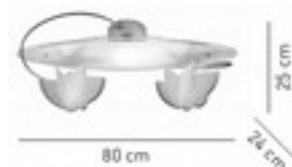

Lunghezza cavi: cm.200
cable length: cm.200

- Finiture strutture: CR Cromato
- Finiture vetri: V6 Trasparente

Collezione
TWISTER

9323 NS V61

2116 AG V61

9324 NS V61

Collezione
TWISTER

| 2111 | 2115 | 2116 |
|--------------------------------------|-------------------------------------|---|
| AG | NS | AG |
| V61 | V61 | V61 |
| LED FLUO HALO MAX 1x70W E27 | LED FLUO HALO MAX 1x60W G9 | LED FLUO HALO MAX 1x50W GU10 MAX 2x60W G9 |