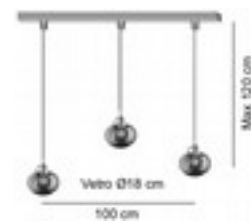

9477	9478
	CR	CR
	V6, VBR, VFM	V6, VBR, VFM
	LED FLUO HALO MAX 2x42W E14	LED FLUO HALO MAX 3x42W E14

Finiture strutture: CR Cromato

Finiture vetri: V6 Trasparente - V61 Trasparente parzialmente satinato - VBR Bronzo - VFA Argento - VFO Oro - VFM Fumè - VSP Rame Specchiato