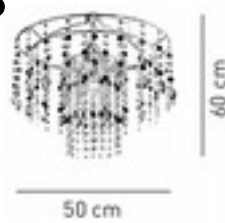

2141 CR Swarovski Strass con particolari neri

9418 CR Cristallo molato

7172 CR V61
Cristallo molato

8134 V61
Cristallo molato

Collezione
DIAMONDS

7171 CR Swarovski Strass

| | | |
|--|--|--|
| | 2141 | 2142 |
| | CR | CR |
| | Swarovski Strass con particolari ambra o nero Cristallo molato con particolari ambra o nero | Swarovski Strass con particolari ambra o nero Cristallo molato con particolari ambra o nero |
| | LED FLUO HALO MAX 1x105W E27 | LED FLUO HALO MAX 1x105W E27 |