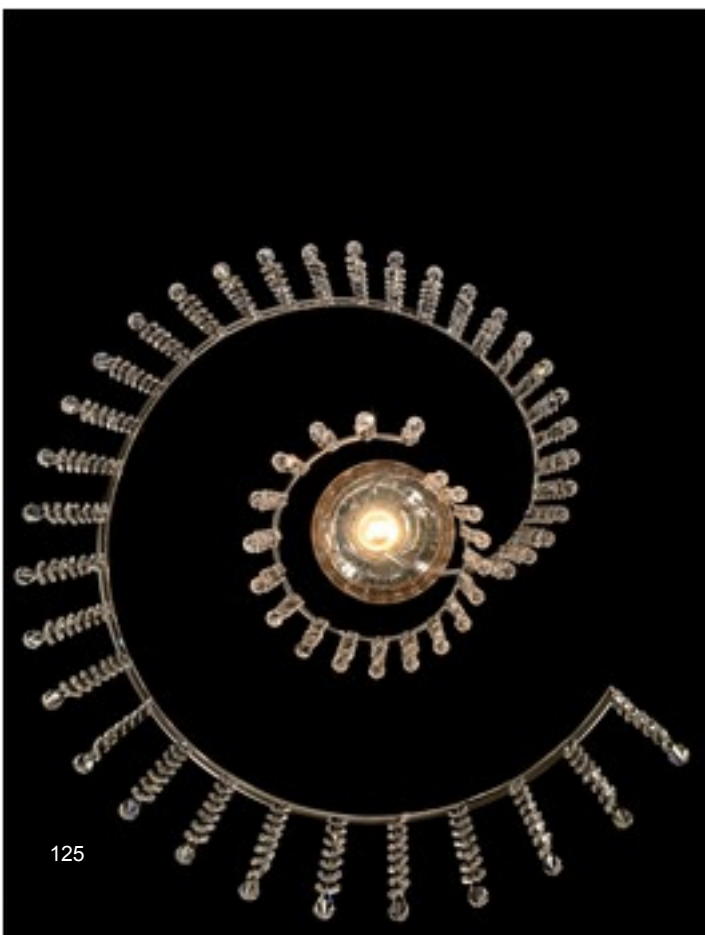

9411 CR Swarovski Strass