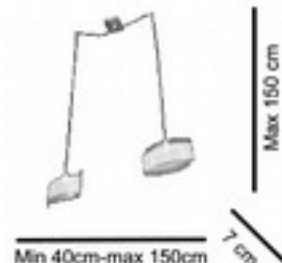

9461   **9462**   **9463**

NS	NS	NS
V61, VTR, VMK	V61, VTR, VMK	V61, VTR, VMK

LED	MAX 1x40W G9
FLUO	
HALO	

LED	MAX 2x40W G9
FLUO	
HALO	

LED	MAX 3x40W G9
FLUO	
HALO	

Finiture strutture: NS Nichel satinato

Finiture vetri: V61 Trasparente parzialmente satinato - VMK Moka - VTR Tortora