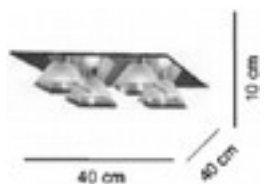

2173	2174	7127	7128
AG	AG	NS	NS
Vetro superiore/ Top glass V61, VSP, VFA, VFO, VMK, V78, VTR Vetro inferiore/ Lower glass V6, V61	Vetro superiore/ Top glass V61, VSP, VFA, VFO, VMK, V78, VTR Vetro inferiore/ Lower glass V6, V61	V6, V61	V6, V61
LED FLUO HALO MAX 4x42W E14	LED FLUO HALO MAX 5x42W E14	LED FLUO HALO MAX 2x42W E14	LED FLUO HALO MAX 2x42W E14

- ▣ Finiture strutture: AG Argento brillante - NS Nichel satinato
- ▣ Finiture vetri: V6 Trasparente - V61 Trasparente parzialmente satinato - V78 Arancio - VFA Foglia argento - VFO Foglia oro - VMK Moka - VSP Specchio - VTR Tortora