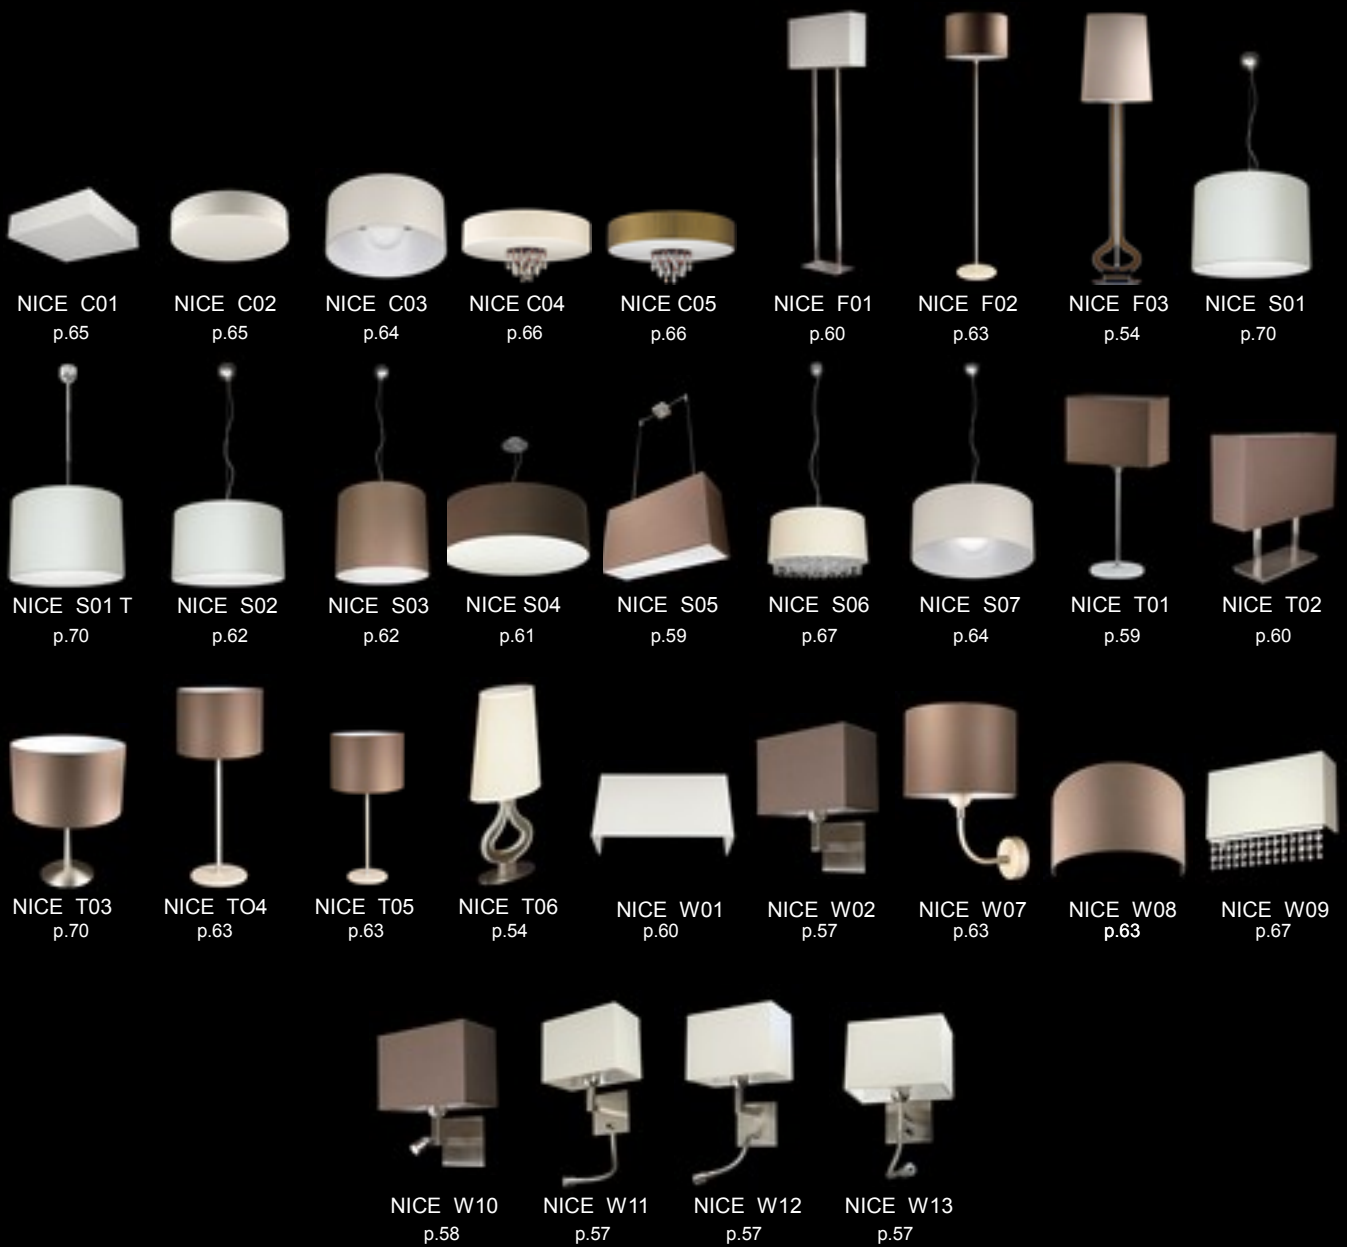

Collezione
NICE

Collezione
SWEET