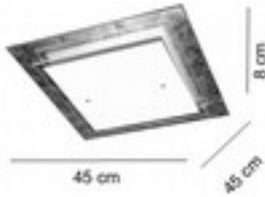

7200 AL + NS

9456 AL + NS V61

2196 AL + NS V61

9457 AG V61

Collezione G -LED FRAME

| 1177 G -LED | |
|-------------|-----------------------------|
| | AL + NS |
| | |
| LED | LED 32W 3000K 3520lm 12V |

| 2124 FRAME | | 2125 FRAME | | 2126 FRAME | |
|-----------------|-----------------------------|-----------------|-----------------------------|-----------------|-----------------------------|
| | AG | | AG | | AG |
| | V61 | | V61 | | V61 |
| 2124 LED | LED 14W 3000K 1650lm 24V | 2125 LED | LED 14W 3000K 1650lm 24V | 2126 LED | LED 14W 3000K 1650lm 24V |
| 2124 | LED FLUO MAX 2x8W E27 | 2125 | LED FLUO MAX 2x8W E27 | 2126 | LED FLUO MAX 2x8W E27 |