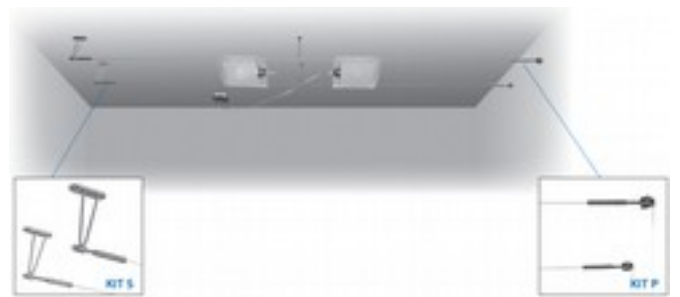

Esempi - Solutions as following