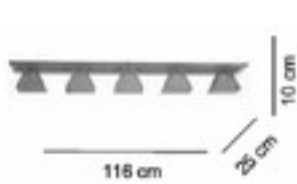

2173	2174	7127	7128
AG	AG	NS	NS
Vetro superiore/ Top glass V61, VSP, VFA, VFO, VMK, V78, VTR Vetro inferiore/ Lower glass V6, V61	Vetro superiore/ Top glass V61, VSP, VFA, VFO, VMK, V78, VTR Vetro inferiore/ Lower glass V6, V61	V6, V61	V6, V61
LED FLUO HALO MAX 4x42W E14	LED FLUO HALO MAX 5x42W E14	LED FLUO HALO MAX 2x42W E14	LED FLUO HALO MAX 2x42W E14

- ▣ Finiture strutture: AG Argento brillante - NS Nichel satinato
- ▣ Finiture vetri: V6 Trasparente - V61 Trasparente parzialmente satinato - V78 Arancio - VFA Foglia argento - VFO Foglia oro - VMK Moka - VSP Specchio - VTR Tortora