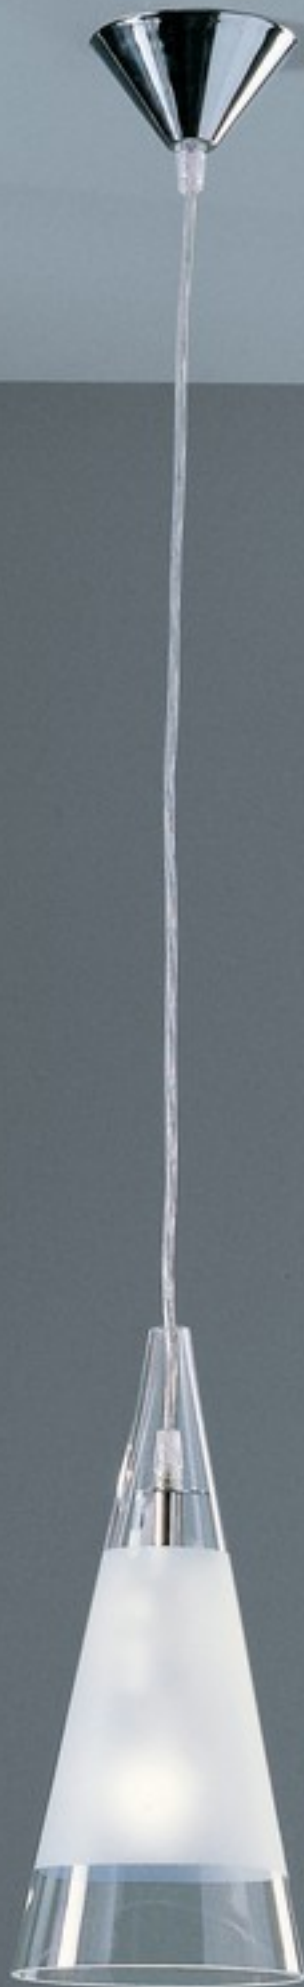

- Finiture strutture: NS Nichel satinato
- Finiture vetri: V61 Trasparente parzialmente satinato

Collezione
JOLLY

9249 CR V61

9248 CR V6

9249 CR V61

9256 CR V61

9305 NS VFM

1160 AG + CR V61