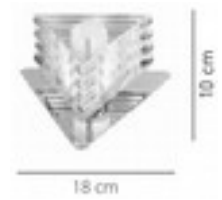

Collezione
LUCKY

	1162
	CR
	V6
	LED FLUO HALO Max 1x150W E14

Con Dimmer

	2103	2104
	CR	CR
	V6	V6
	LED FLUO HALO MAX 1x40W G9	LED FLUO HALO MAX 3x40W G9

	7138	7139	8111
	CR	CR	CR
	V6	V6	V6
	LED FLUO HALO MAX 1x40W G9	LED FLUO HALO MAX 2x40W G9	LED FLUO HALO MAX 1x40W G9

	9279	9280	9281
	CR	CR	CR
	V6	V6	V6
	LED FLUO HALO MAX 1x40W G9	LED FLUO HALO MAX 2x40W G9	LED FLUO HALO MAX 3x40W G9

Lunghezza cavi: cm.200
cable length: cm.200

Lunghezza cavi: cm.200
cable length: cm.200

	9282	9283	9284
	CR	CR	CR
	V6	V6	V6
	LED FLUO HALO MAX 5x40W G9	LED FLUO HALO MAX 3x40W G9	LED FLUO HALO MAX 5x40W G9

Lunghezza cavi: cm.200
cable length: cm.200

- Finiture strutture: CR Cromato
- Finiture vetri: V6 Trasparente