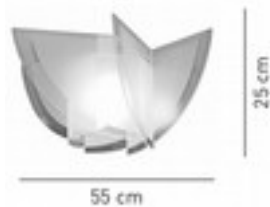

Lunghezza cavi: cm.200
cable length: cm.200

- Finiture strutture: CR Cromato
- Finiture vetri: V6 Trasparente

Collezione
TWISTER

9323 NS V61

2116 AG V61

9324 NS V61

Collezione
TWISTER

| 2111 | 2115 | 2116 |
|--------------------------------------|-------------------------------------|---|
| AG | NS | AG |
| V61 | V61 | V61 |
| LED FLUO HALO MAX 1x70W E27 | LED FLUO HALO MAX 1x60W G9 | LED FLUO HALO MAX 1x50W GU10 MAX 2x60W G9 |