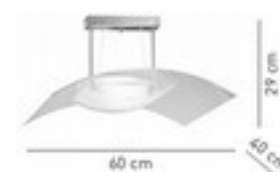

7130 CR V6

7129 CR V61

9247 NS V61

7131 AG V61

Collezione JOLLY

| 1152 | 1158 | 1160 | 2087 |
|---------------------------------------|-----------------------------------|------------------------------|-----------------------------------|
| NS | NS | AG + CR, AG + NS | NS |
| V61 | V61 | V6, V61 | V61 |
| LED FLUO HALO MAX 1x160W R7s 78mm | LED FLUO HALO MAX 1x160W R7s 78mm | LED FLUO HALO MAX 1x150W E27 | LED FLUO HALO MAX 1x120W R7s 78mm |
| Versione 2 vetri 2 glasses version | Con Dimmer | Con Dimmer | Con Dimmer |