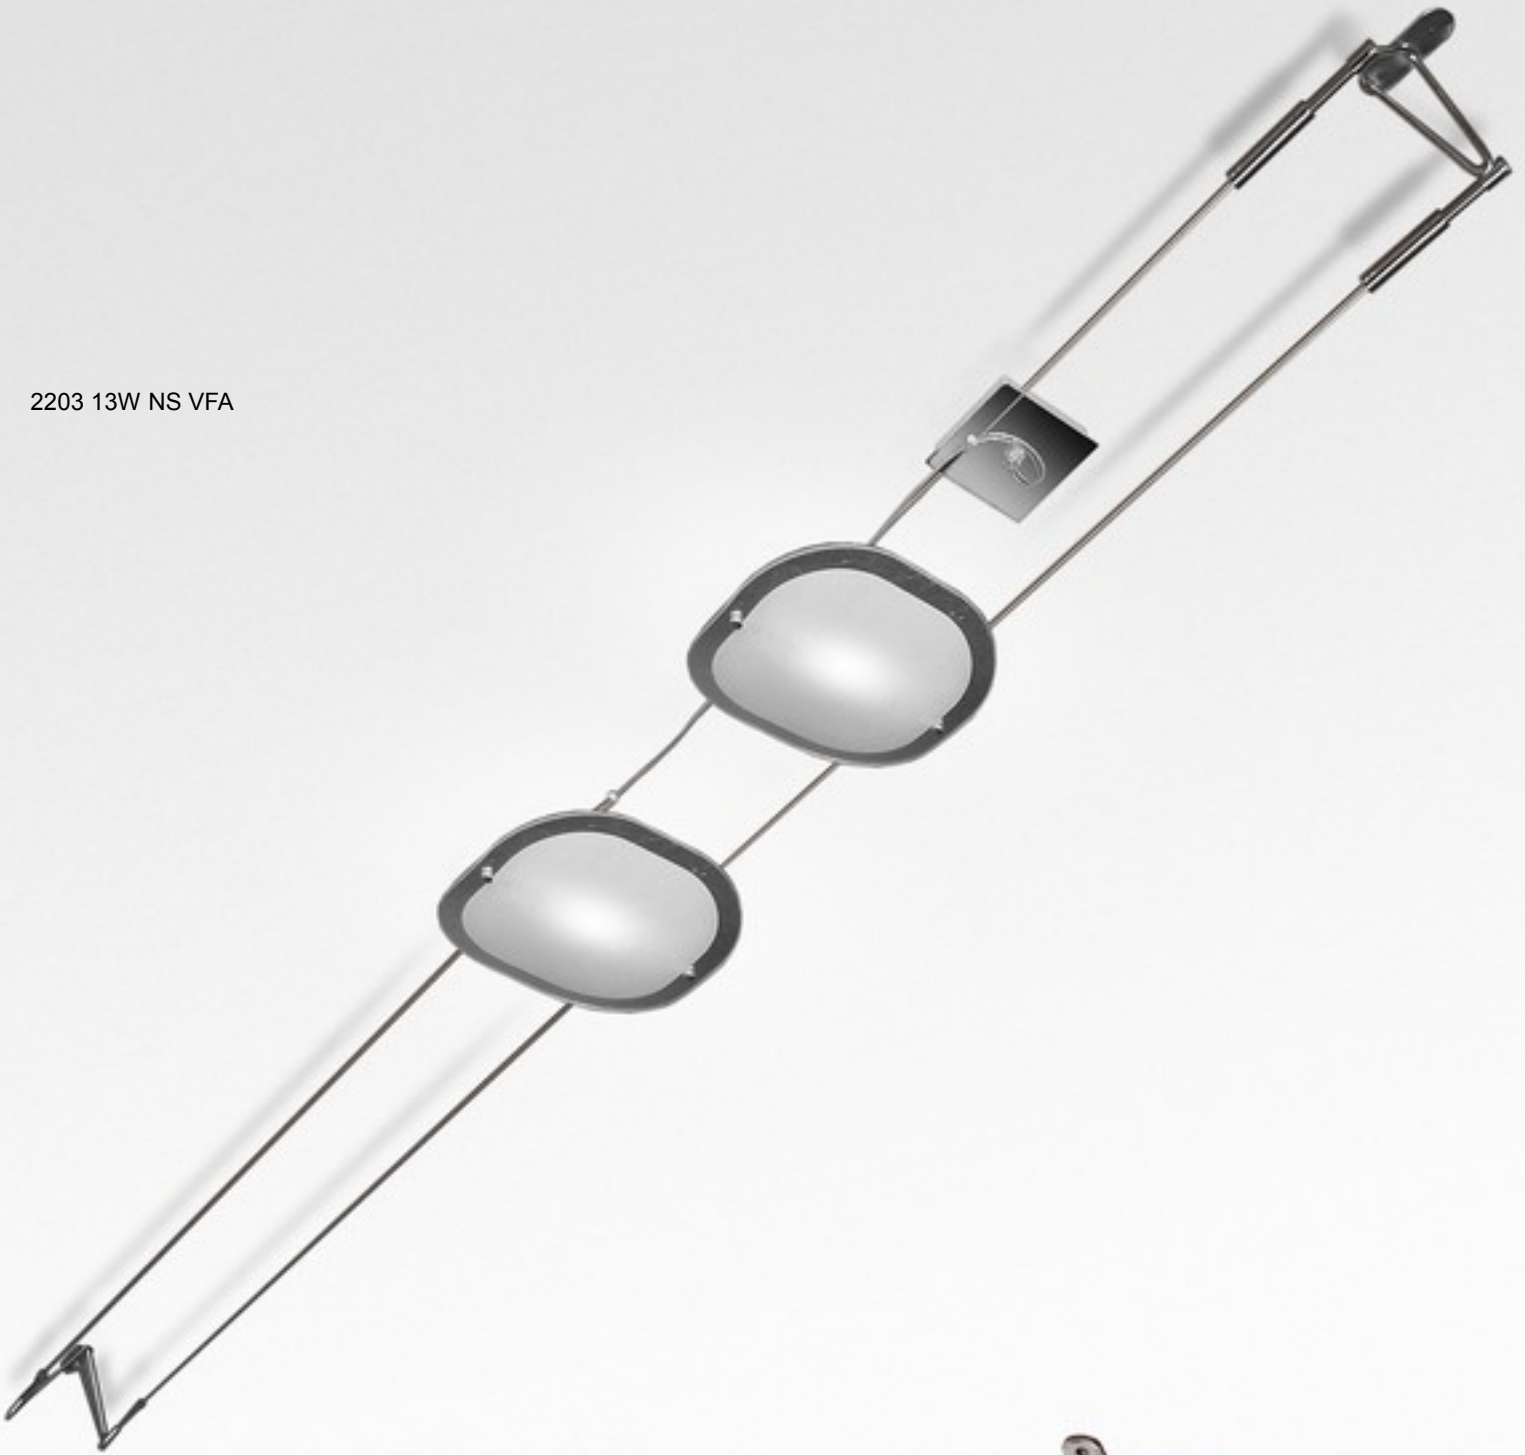

Esempio:

L'art.2203 13W (versione standard) e' composto da:

- nr 02 2203 Kit S;
- nr. 02 2203 Kit L 13W;
- Nr, 01 2203 Kit F200;
- nr. 01 2203 Kit A;
- nr 01 2203 Kit R.

2203 13W NS VFA

2181 LED BO VTR

2181 E27 BO V78