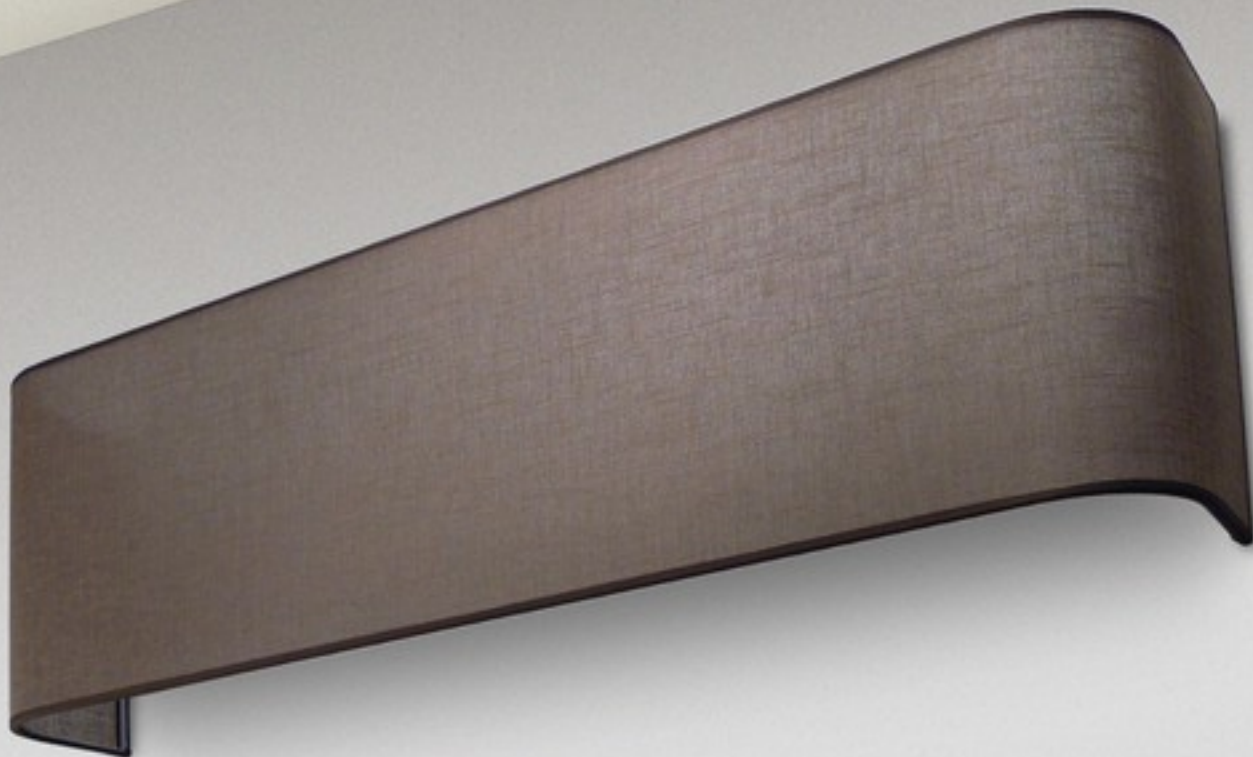

NICE W01 Tessuto Otello Trasparente (Kontract Product)