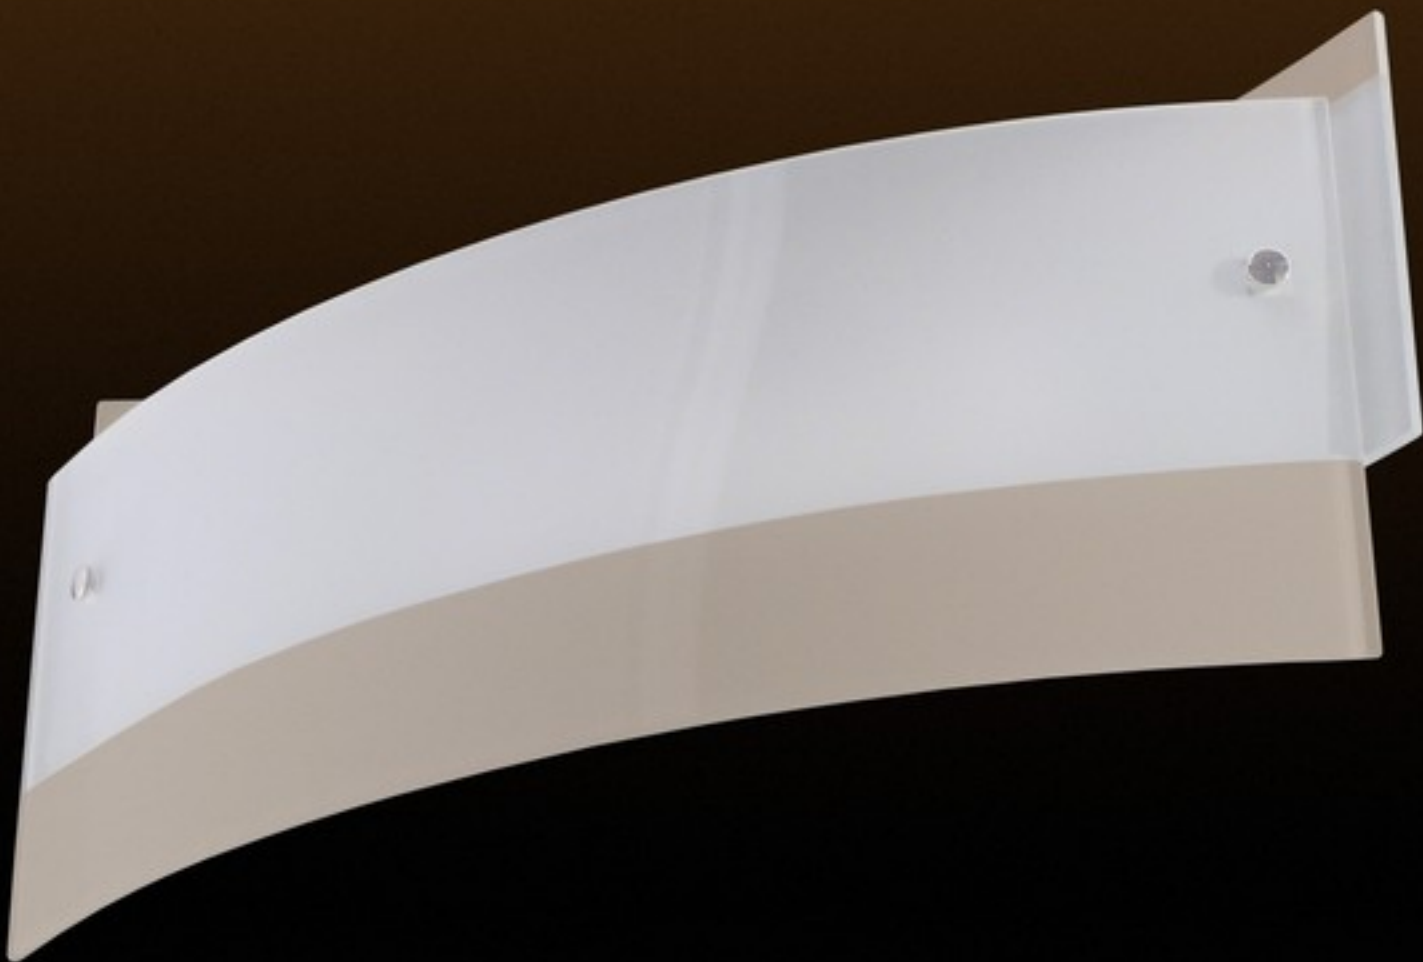

7207 LED NS VTR