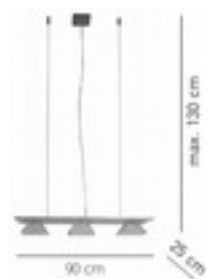

LED FLUO HALO MAX 1x42W E14

LED FLUO HALO MAX 2x42W E14

LED FLUO HALO MAX 3x42W E14

LED FLUO HALO MAX 5x42W E14

Lunghezza cavi: cm.200
cable lenght: cm.200

Lunghezza cavi: cm.200
cable lenght: cm.200

Lunghezza cavi: cm.200
cable lenght: cm.200