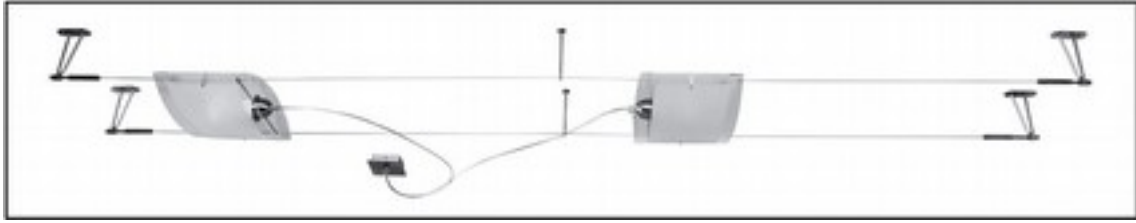

Finiture strutture: AG Argento brillante - NL Nichel lucido - NS Nichel satinato

Finiture vetri: V61 Trasparente parzialmente satinato

Collezione
SAIL

9376 NS V61

9345 NS V61

9345 NS V61

Esempi – Solutions as following