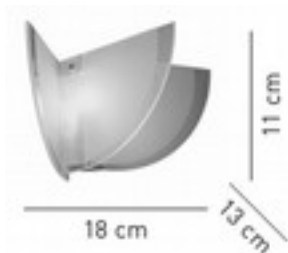

Lunghezza cavi: cm.200
cable length: cm.200

- Finiture strutture: CR Cromato
- Finiture vetri: V6 Trasparente

Collezione
TWISTER

9323 NS V61

2116 AG V61

9324 NS V61

Collezione
TWISTER

| 2111 | 2115 | 2116 |
|--------------------------------------|-------------------------------------|---|
| AG | NS | AG |
| V61 | V61 | V61 |
| LED FLUO HALO MAX 1x70W E27 | LED FLUO HALO MAX 1x60W G9 | LED FLUO HALO MAX 1x50W GU10 MAX 2x60W G9 |