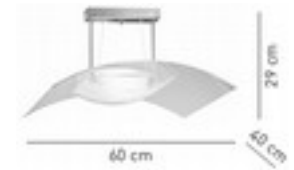

7121 LED		7122 LED		7123 LED		7123 bis LED	
	NS		NS		NS		NS
	V61		V61		V61		V61
LED	LED 13W 3000K 1200lm 220V	LED	LED 13W 3000K 1200lm 220V	LED	LED 13W 3000K 1200lm 220V	LED	LED 13W 3000K 1200lm 220V