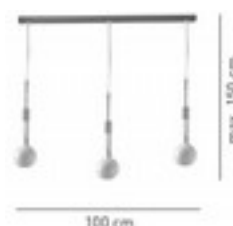

Lunghezza cavi: cm.200
cable lenght: cm.200

Lunghezza cavi: cm.200
cable lenght: cm.200

| | | | |
|--------------------------------|--------------------------------|-------------------------------|-------------------------------|
| 9382 | 9383 | 9384 | 9385 |
| CR | CR | CR | CR |
| V6, V61 | V6, V61 | V6, V61 | V6, V61 |
| LED FLUO HALO MAX 2x42W E14 | LED FLUO HALO MAX 3x42W E14 | LED FLUO HALO MAX 1x60W G9 | LED FLUO HALO MAX 2x60W G9 |