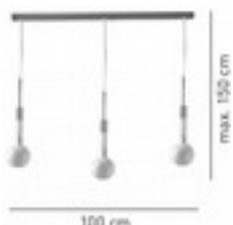

Lunghezza cavi: cm.200
cable lenght: cm.200

Lunghezza cavi: cm.200
cable lenght: cm.200

| | | | |
|--------------------------------|--------------------------------|-------------------------------|-------------------------------|
| 9382 | 9383 | 9384 | 9385 |
| CR | CR | CR | CR |
| V6, V61 | V6, V61 | V6, V61 | V6, V61 |
| LED FLUO HALO MAX 2x42W E14 | LED FLUO HALO MAX 3x42W E14 | LED FLUO HALO MAX 1x60W G9 | LED FLUO HALO MAX 2x60W G9 |