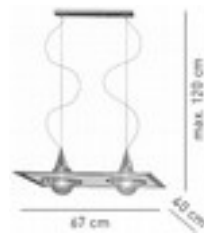

Finiture strutture: AG Argento brillante - CR Cromato - NS Nichel satinato

Finiture vetri: V6 Trasparente - V61 Trasparente parzialmente satinato - VFM Fumè

9241 NS V61

| | | |
|--|---------------------|---------------------|
| | 8105 | 8107 |
| | NS | CR, NS |
| | V61 | V6, V61, VFM |
| | LED FLUO HALO | LED FLUO HALO |
| | MAX 1x42W E14 | MAX 1x52W E27 |