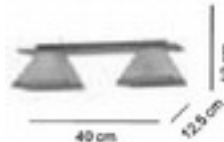

1159	2170	2171	2172
NS	AG	AG	AG
V6, V61	Vetro superiore/ Top glass V61, VSP, VFA, VFO, VMK, V78, VTR Vetro inferiore/ Lower glass V6, V61	Vetro superiore/ Top glass V61, VSP, VFA, VFO, VMK, V78, VTR Vetro inferiore/ Lower glass V6, V61	Vetro superiore/ Top glass V61, VSP, VFA, VFO, VMK, V78, VTR Vetro inferiore/ Lower glass V6, V61
LED FLUO HALO MAX 1x120W E14	LED FLUO HALO MAX 1x42W E14	LED FLUO HALO MAX 2x42W E14	LED FLUO HALO MAX 3x42W E14
Con Dimmer