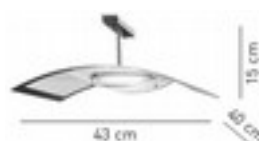

7130 CR V6

7129 CR V61

9247 NS V61

7131 AG V61

Collezione JOLLY

| 1152 | 1158 | 1160 | 2087 |
|---------------------------------------|-----------------------------------|------------------------------|-----------------------------------|
| NS | NS | AG + CR, AG + NS | NS |
| V61 | V61 | V6, V61 | V61 |
| LED FLUO HALO MAX 1x160W R7s 78mm | LED FLUO HALO MAX 1x160W R7s 78mm | LED FLUO HALO MAX 1x150W E27 | LED FLUO HALO MAX 1x120W R7s 78mm |
| Versione 2 vetri 2 glasses version | Con Dimmer | Con Dimmer | Con Dimmer |