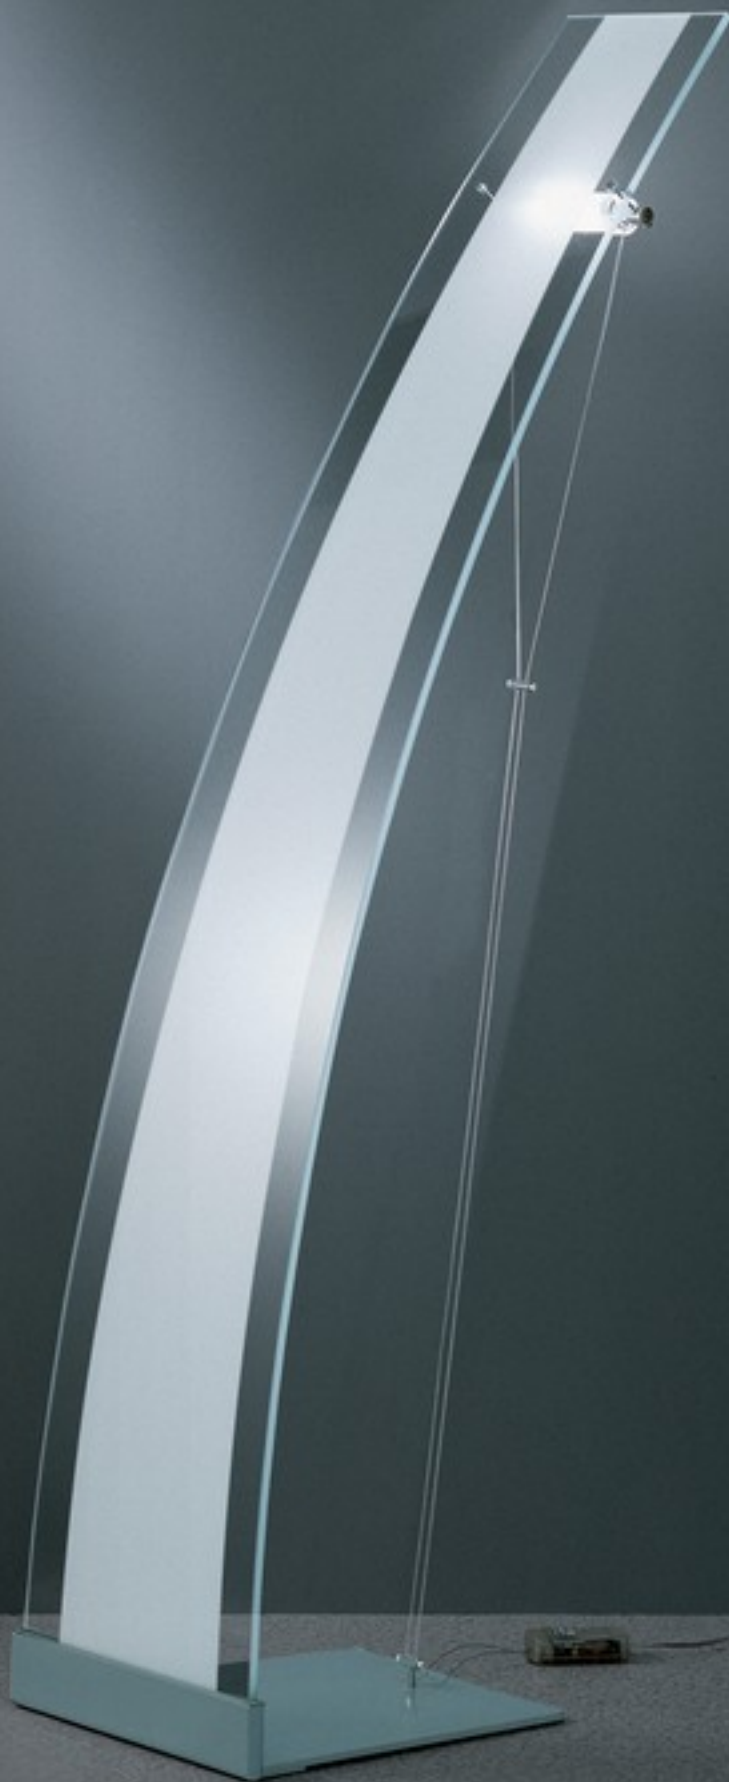

Collezione
FALLS

1157 AG+CR V61