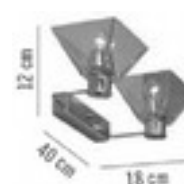

9303 AG + NS VFO V6

Collezione
SKYLINE

7128 NS V6

| 1159 | 2170 | 2171 | 2172 |
|---------------------------------|---|---|---|
| NS | AG | AG | AG |
| V6, V61 | Vetro superiore/ Top glass V61, VSP, VFA, VFO, VMK, V78, VTR Vetro inferiore/ Lower glass V6, V61 | Vetro superiore/ Top glass V61, VSP, VFA, VFO, VMK, V78, VTR Vetro inferiore/ Lower glass V6, V61 | Vetro superiore/ Top glass V61, VSP, VFA, VFO, VMK, V78, VTR Vetro inferiore/ Lower glass V6, V61 |
| LED FLUO HALO MAX 1x120W E14 | LED FLUO HALO MAX 1x42W E14 | LED FLUO HALO MAX 2x42W E14 | LED FLUO HALO MAX 3x42W E14 |
| Con Dimmer | | | |