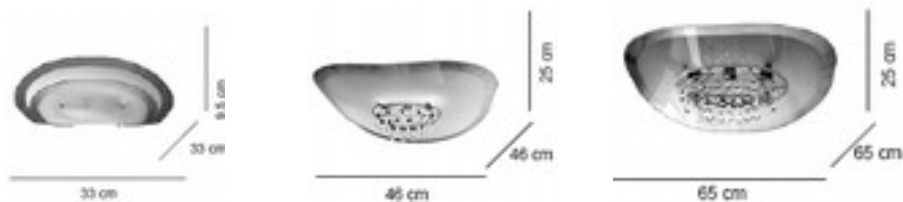

2156 NS VFO + cristalli molati con particolari ambra

9426 AG VFA

7180 NS VFA

2152 NS VFO

Collezione
FRANJIPAN

| 2152 | | 2155 | | 2156 | |
|------|----------------------|-------------------------|--|---------------------|--|
| | NS | | NS | | NS |
| | V61, V2R VFA, VFO | | V61, V2R, VFA, VFO + cristalli molati con Particolari ambra o nero | | V61, V2R, VFA, VFO + cristalli molati con Particolari ambra o nero |
| | LED FLUO HALO | MAX 1x120W R7s 118mm | | LED FLUO HALO | MAX 1x60W G9 + MAX 2x70W E27 |