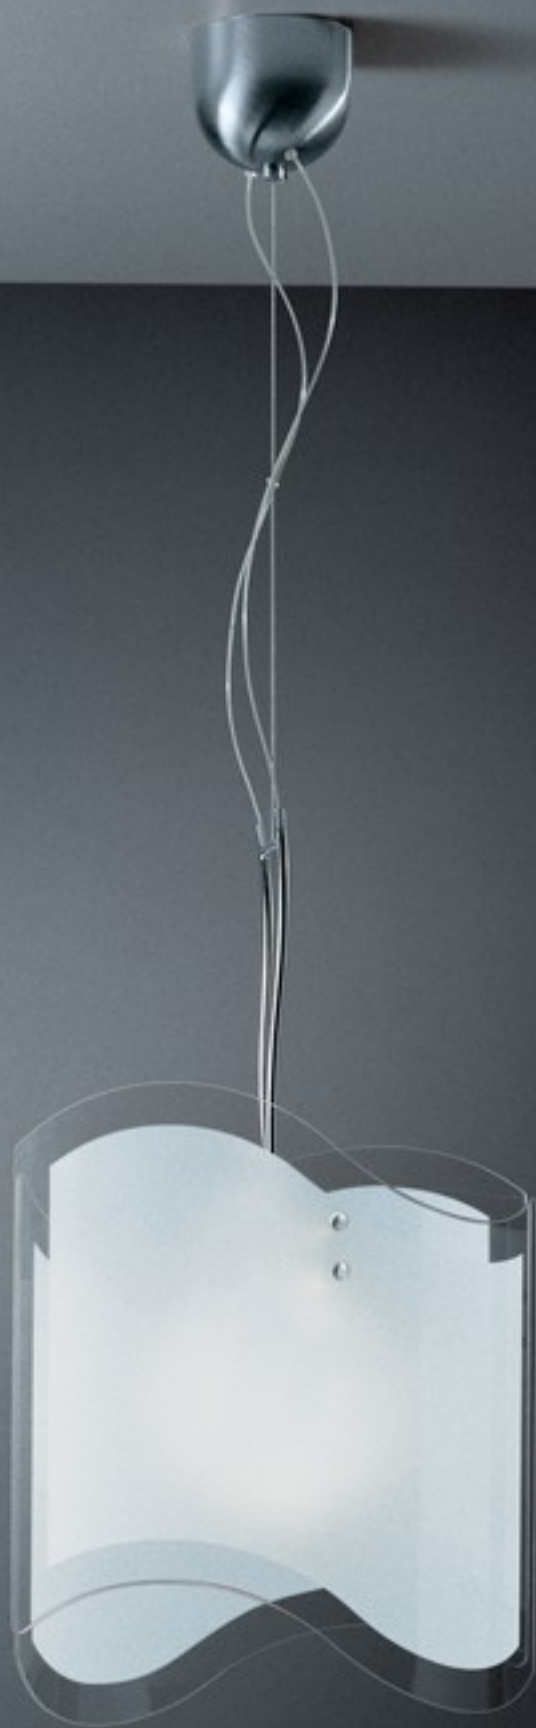

(*) Lunghezza cavi: cm.200 / cable lenght: cm.200

Finiture strutture: CR Cromato - NS Nichel satinato

Finiture vetri: V61 Trasparente parzialmente satinato

Collezione
WIND

9255 NS V61

1137 NS V1

7125 NS V61