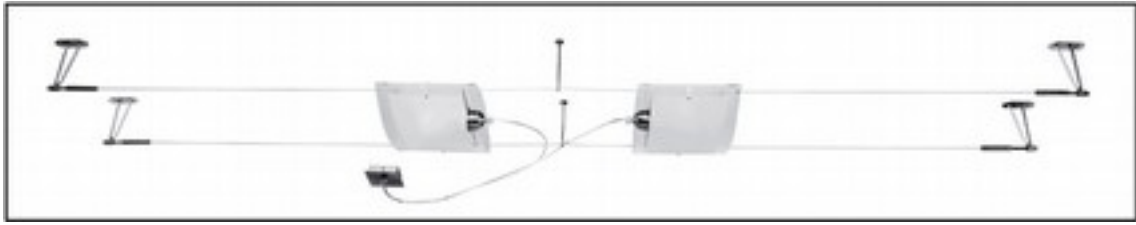

Finiture strutture: AG Argento brillante - NL Nichel lucido - NS Nichel satinato

Finiture vetri: V61 Trasparente parzialmente satinato

Collezione
SAIL

9376 NS V61

9345 NS V61

9345 NS V61

Esempi – Solutions as following