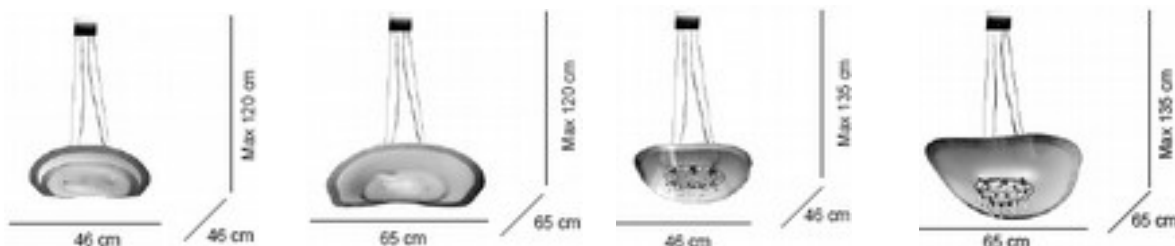

9425		9426		9427		9428	
	AG		AG		NS		NS
	V61, V2R VFA, VFO		V61, V2R VFA, VFO		V61, V2R, VFA, VFO + cristalli molati con Particolari ambra o nero		V61, V2R, VFA, VFO + cristalli molati con Particolari ambra o nero
	LED FLUO HALO	MAX 2x70W E27		LED FLUO HALO	MAX 2x70W E27		LED FLUO HALO
					MAX 1x160W R7s 118mm		MAX 1x160W R7s 118mm

Finiture strutture: AG Argento brillante - BO Bianco - NS Nichel satinato

Finiture vetri: V2R Ambra Serigrafato - V61 Trasparente parzialmente satinato - VFA Foglia argento - VFO Foglia oro